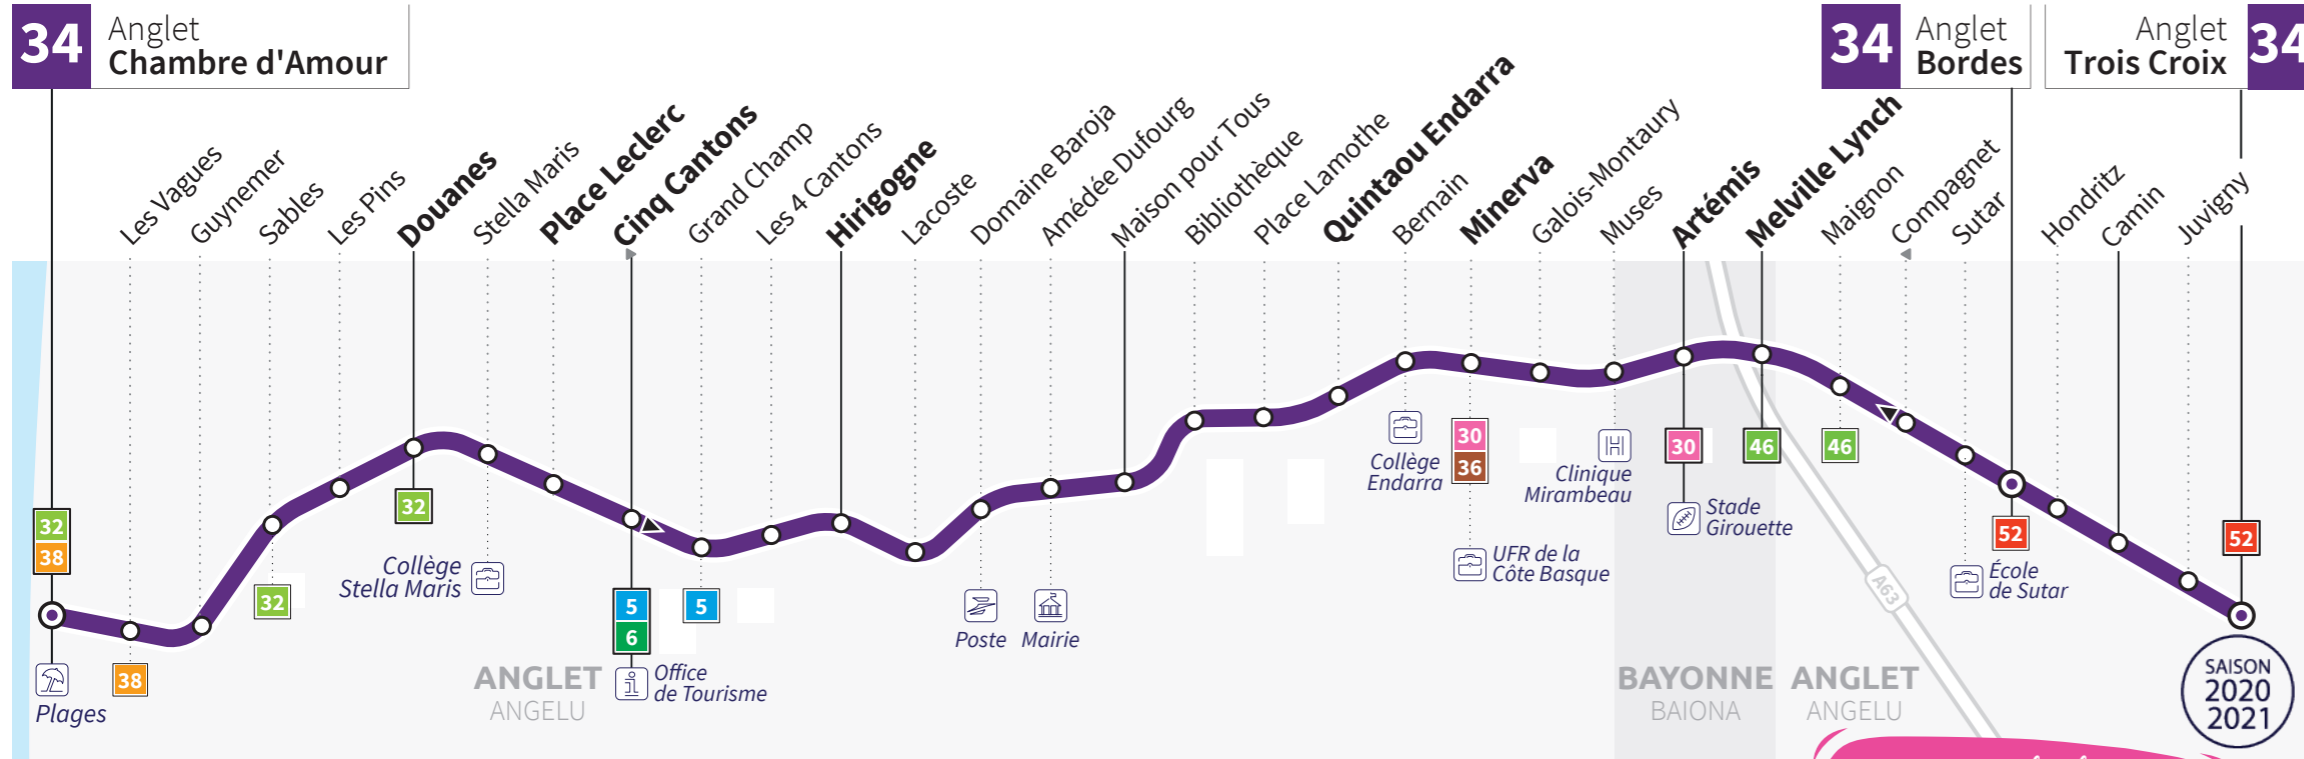

➔ À VOTRE ÉCOUTE

➔ HORAIRES VALABLES DU 31 AOÛT 2020 À JUIN 2021

Rester zen : les horaires sont les mêmes en période et hors période scolaire !

Contactez-nous
au 05 59 52 59 52
du lundi au samedi
de 7h30 à 20h00

Rendez-vous dans les agences Chronoplus :
du lundi au samedi
de 8h15 à 12h00 / 13h30 à 18h00
avenue Louis Barthou à Biarritz
7 rue Lormand à Bayonne

Suivez-nous sur les réseaux sociaux

34 DU LUNDI AU VENDREDI

ANGLET CHAMBRE D'AMOUR ➔➔➔ ANGLET BORDES ➔➔➔ ANGLET TROIS CROIX

ANGLET CHAMBRE D'AMOUR	06:30	07:00	07:29	07:56	08:30	09:00	09:30	10:00	10:30	11:00	11:27	12:10	12:28	13:00	13:30	13:58	14:30	15:00	15:30	16:00	16:30	17:01	17:40	18:00	18:29	19:00	19:30	20:00	20:30
ANGLET DOUANES	06:35	07:06	07:35	08:02	08:36	09:05	09:35	10:05	10:35	11:05	11:32	12:14	12:32	13:05	13:35	14:03	14:35	15:05	15:35	16:06	16:36	17:07	17:46	18:05	18:34	19:05	19:35	20:04	20:34
ANGLET CINQ CANTONS	06:38	07:09	07:38	08:05	08:39	09:08	09:38	10:08	10:38	11:08	11:35	12:17	12:35	13:08	13:38	14:06	14:38	15:08	15:38	16:09	16:39	17:10	17:49	18:08	18:37	19:08	19:38	20:07	20:37
ANGLET HIRIGOGNE	06:42	07:13	07:42	08:09	08:43	09:12	09:42	10:12	10:42	11:12	11:39	12:21	12:39	13:12	13:42	14:10	14:42	15:12	15:42	16:13	16:43	17:14	17:53	18:12	18:41	19:12	19:42	20:11	20:41
ANGLET QUINTAOU ENDARRA	06:47	07:20	07:49	08:16	08:50	09:19	09:49	10:19	10:49	11:19	11:46	12:28	12:46	13:19	13:49	14:17	14:49	15:19	15:49	16:20	16:50	17:21	18:00	18:19	18:48	19:18	19:48	20:16	20:46
ANGLET MINERVA	06:48	07:21	07:50	08:17	08:51	09:20	09:50	10:20	10:50	11:20	11:47	12:29	12:47	13:20	13:50	14:18	14:50	15:20	15:50	16:21	16:51	17:22	18:01	18:20	18:49	19:19	19:49	20:17	20:47
ANGLET ARTÉMIS	06:50	07:24	07:53	08:20	08:54	09:23	09:53	10:23	10:53	11:23	11:50	12:32	12:50	13:23	13:53	14:21	14:53	15:23	15:53	16:24	16:54	17:25	18:04	18:23	18:52	19:21	19:51	20:19	20:49
ANGLET MELVILLE LYNCH	06:52	07:25	07:54	08:21	08:55	09:24	09:54	10:24	10:54	11:24	11:51	12:33	12:51	13:24	13:54	14:22	14:54	15:24	15:54	16:26	16:56	17:27	18:05	18:24	18:53	19:23	19:53	20:21	20:51
ANGLET BORDES	06:54	07:28	07:57	08:24	08:58	09:27	09:57	10:27	10:57	11:27	11:54	12:36	12:54	13:27	13:57	14:25	14:57	15:28	15:58	16:31	17:01	17:32	18:09	18:28	18:57	19:25	19:55	20:23	20:53
ANGLET TROIS CROIX					09:00							12:39	12:57							16:33		17:34	18:11			19:27			

ANGLET TROIS CROIX ➔➔➔ ANGLET BORDES ➔➔➔ ANGLET CHAMBRE D'AMOUR