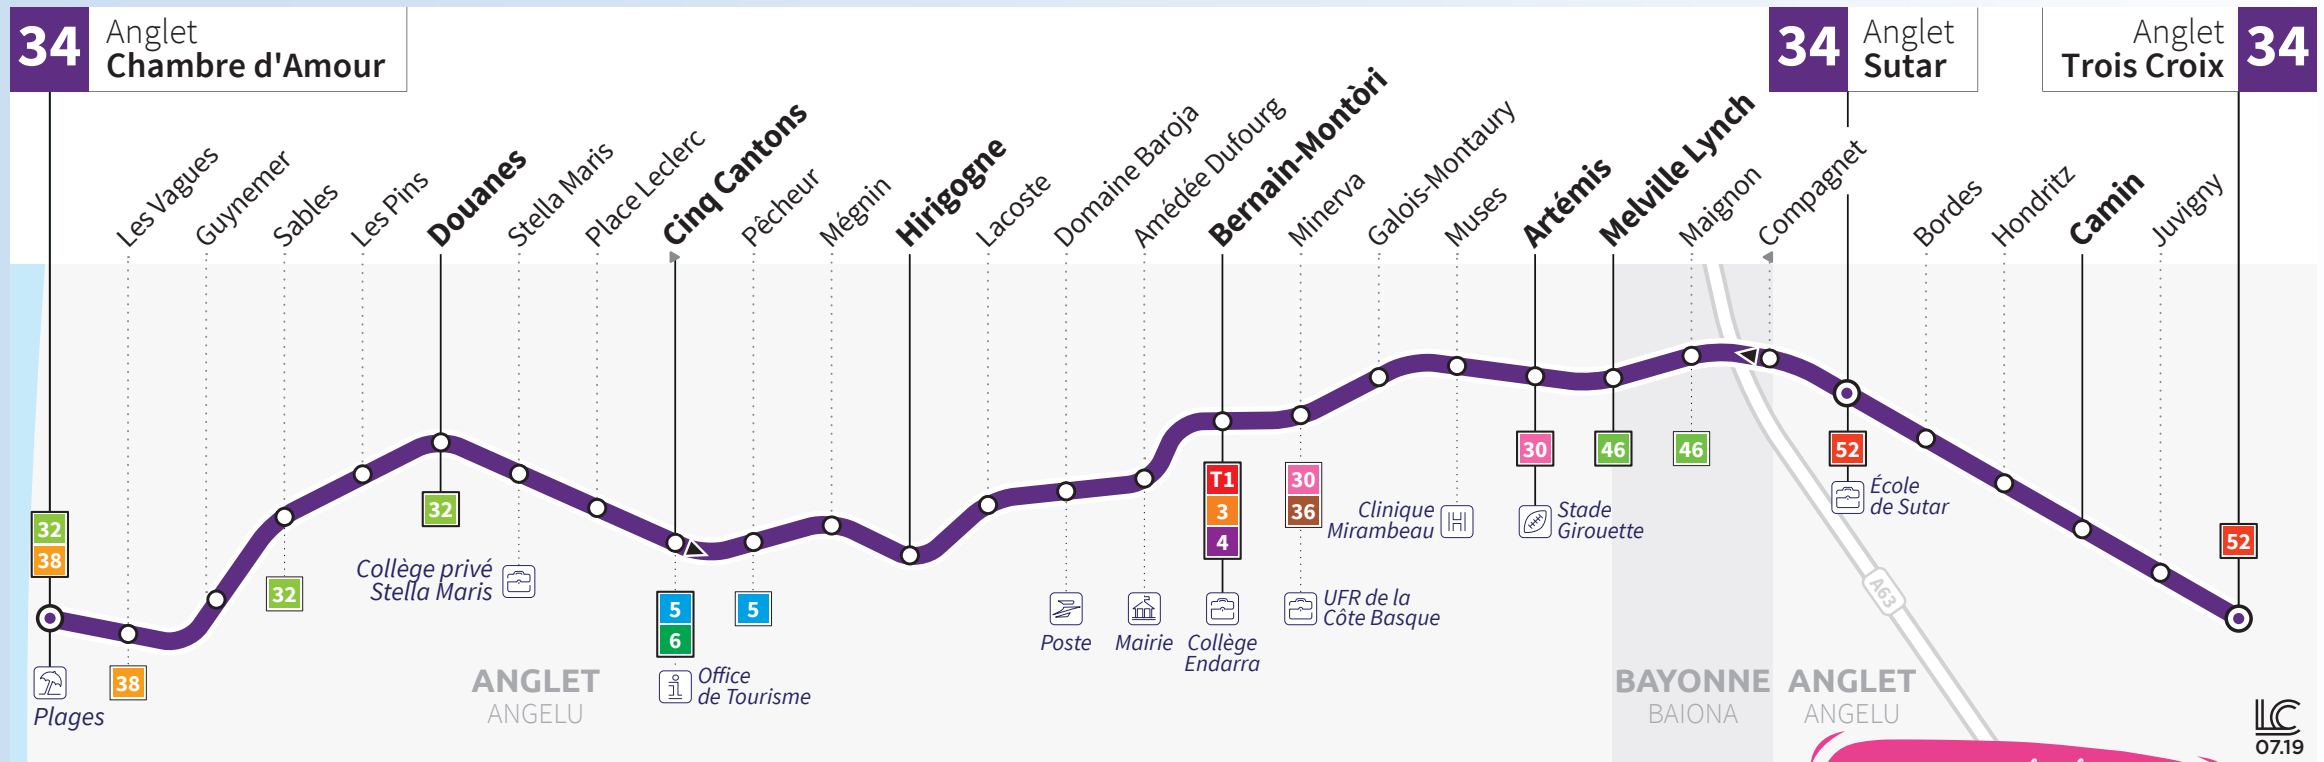

→ NOUVEAU RÉSEAU !

Horaires valables du 2 septembre 2019 à juin 2020

34

Anglet Chambre d'Amour ↔ Anglet Sutar ↔ Anglet Trois Croix

Connectez vos envies !

ChrOnoplus
Réseau de Transports de la Communauté d'agglomération Pays Basque

HORAIRES VALABLES DU 2 SEPTEMBRE 2019 À JUIN 2020

Restez zen : les horaires sont les mêmes en période et hors période scolaire !

34 DU LUNDI AU SAMEDI

ANGLET CHAMBRE D'AMOUR → ANGLET SUTAR → ANGLET TROIS CROIX