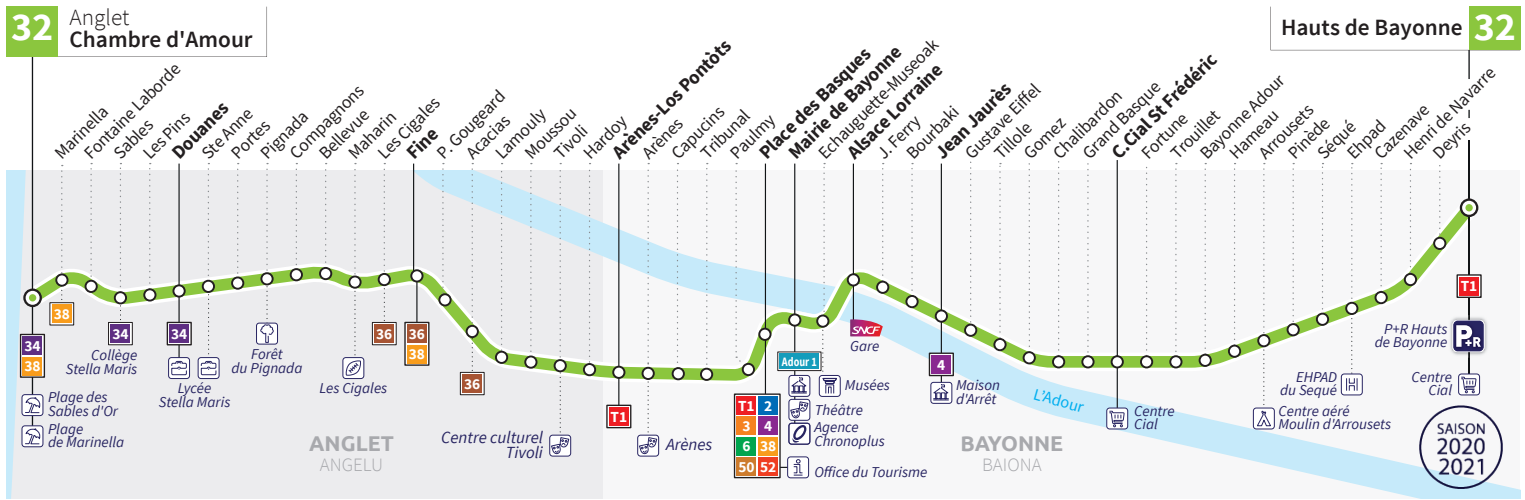

# HORAIRES VALABLES DU 2 NOVEMBRE À JUIN 2021

## Anglet Chambre d'Amour

## Hauts de Bayonne

**Du lundi au vendredi**  
De 7h à 20h30  
Toutes les 20 à 30 mn

**Le samedi**  
De 7h à 20h30  
Toutes les 30 à 40 mn

**Le dimanche**  
De 8h à 20h  
Toutes les 60 mn