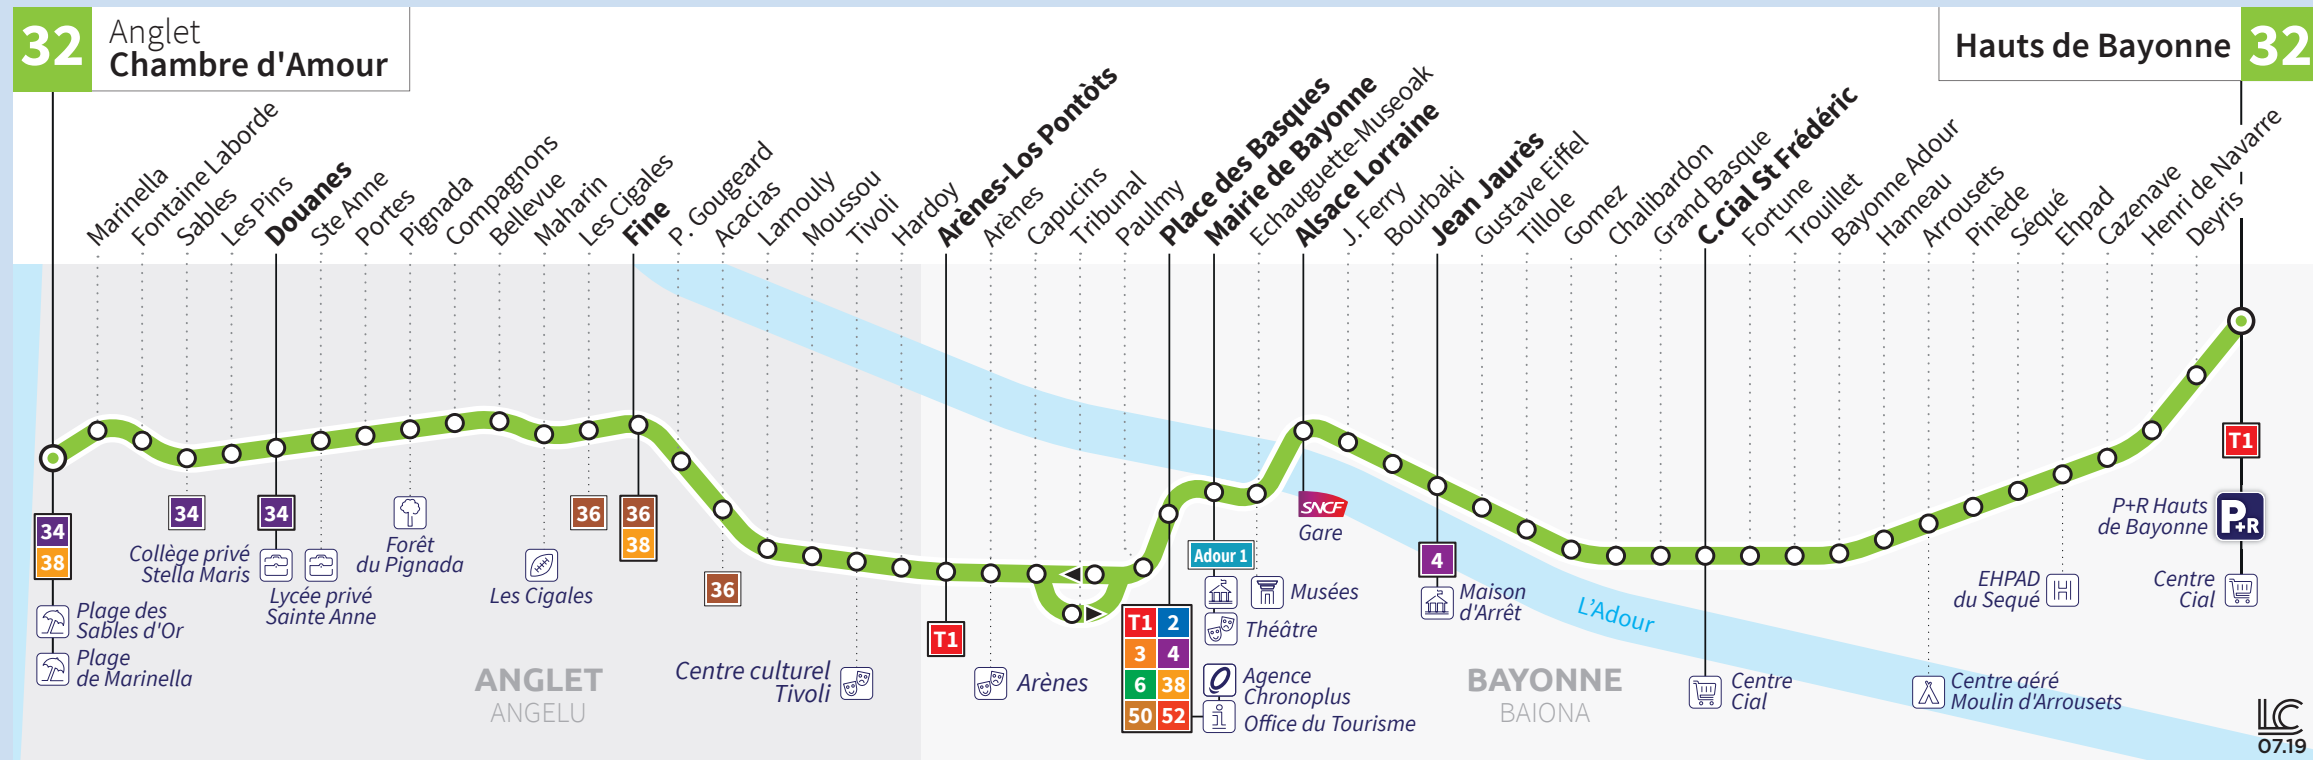

# HORAIRES VALABLES DU 2 SEPTEMBRE 2019 À JUN 2020

## 32 LES DIMANCHES ET JOURS FÉRIÉS

**ANGLET CHAMBRE D'AMOUR → HAUTS DE BAYONNE**

ANGLET CHAMBRE D'AMOUR	08:00	09:00	10:00	11:00	12:00	13:00	14:00	15:00	16:00	17:00	18:00	19:00	20:00
ANGLET DOUANES	08:03	09:03	10:03	11:03	12:03	13:03	14:03	15:03	16:03	17:03	18:03	19:03	20:03
ANGLET FINE	08:09	09:09	10:09	11:09	12:09	13:09	14:09	15:09	16:09	17:09	18:09	19:09	20:09
BAYONNE ARÈNES - LOS PONTÔTS	08:17	09:17	10:17	11:17	12:17	13:17	14:17	15:17	16:17	17:17	18:17	19:17	20:17
BAYONNE PLACE DES BASQUES	08:22	09:22	10:22	11:22	12:22	13:22	14:22	15:22	16:22	17:22	18:22	19:22	20:22
MAIRIE DE BAYONNE	08:24	09:24	10:24	11:24	12:24	13:24	14:24	15:24	16:24	17:24	18:24	19:24	20:24
BAYONNE ALSACE LORRAINE	08:27	09:27	10:27	11:27	12:27	13:27	14:27	15:27	16:27	17:27	18:27	19:27	20:26
BAYONNE JEAN JAURÈS	08:28	09:28	10:28	11:28	12:28	13:28	14:28	15:28	16:28	17:28	18:28	19:28	20:27
BAYONNE C. CIAL ST FRÉDÉRIC	08:34	09:34	10:34	11:34	12:34	13:34	14:34	15:34	16:34	17:34	18:34	19:34	20:33
HAUTS DE BAYONNE	08:45	09:45	10:45	11:45	12:45	13:45	14:45	15:45	16:45	17:45	18:45	19:45	20:44