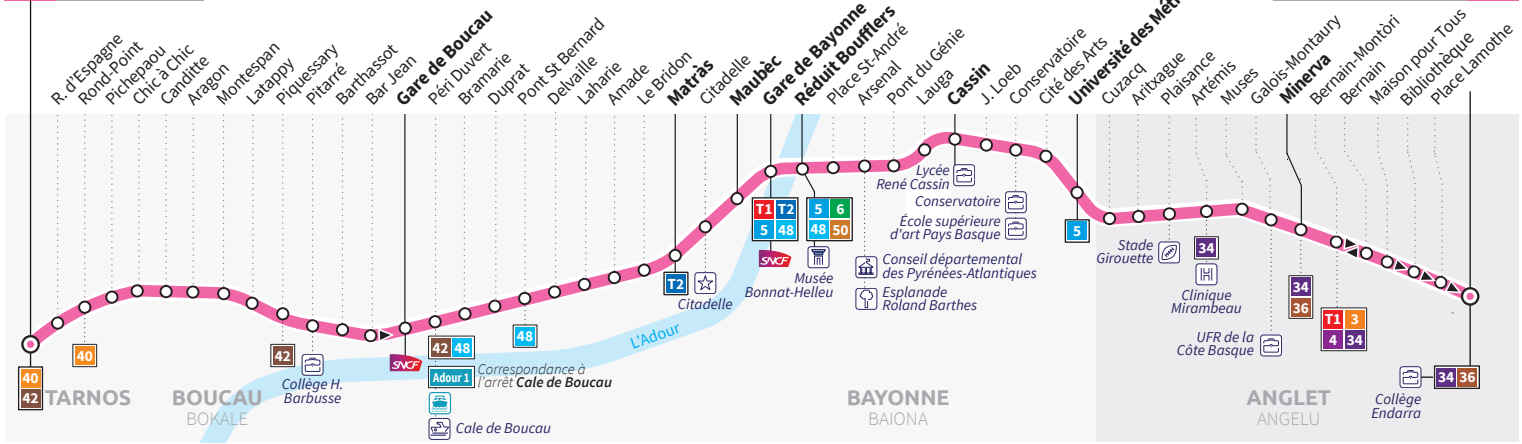

HORAIRES VALABLES DU 26 AVRIL À JUIN 2021

30

Tarnos Square Mora Anglet Quintauou Endarra

Du lundi au vendredi
De 6h30 à 20h30
Toutes les 20 à 30 mn

Le samedi
De 7h à 20h30
Toutes les 30 à 45 mn

Le dimanche
De 8h à 20h
Toutes les 60 mn

30 Tarnos Square Mora

Anglet Quintauou Endarra 30

30 DU LUNDI AU VENDREDI

TARNOS SQUARE MORA → ANGLT QUINTAUOU ENDARRA

TARNOS SQUARE MORA	6.28	6.39	6.58	7.14	7.41	8.08	8.42	9.14	9.44	10.26	10.57	11.24	12.03	12.31	12.57	13.28	13.57	14.27	14.55	15.23	15.44
GARE DE BOUCAU	6.42	6.53	7.12	7.29	7.56	8.22	8.56	9.27	9.57	10.39	11.10	11.37	12.15	12.43	13.09	13.41	14.10	14.40	15.08	15.35	15.56
BAYONNE MATRÀS	6.54	7.05	7.26	7.43	8.10	8.36	9.10	9.40	10.10	10.51	11.22	11.49	12.28	12.56	13.22	13.54	14.23	14.53	15.21	15.48	16.09
BAYONNE MAUBÈC	6.56	7.07	7.28	7.45	8.12	8.38	9.12	9.42	10.12	10.53	11.24	11.51	12.30	12.58	13.24	13.56	14.25	14.55	15.23	15.50	16.11
GARE DE BAYONNE	6.57	7.08	7.29	7.46	8.13	8.39	9.13	9.43	10.13	10.54	11.25	11.52	12.31	12.59	13.25	13.57	14.26	14.56	15.24	15.51	16.12
BAYONNE REDUIT BOUFLERS	6.59	7.11	7.32	7.49	8.16	8.42	9.15	9.45	10.15	10.56	11.27	11.54	12.33	13.01	13.28	14.00	14.28	14.58	15.27	15.54	16.15
BAYONNE CASSIN	7.05	7.21	7.42	7.59	8.26	8.52	9.24	9.54	10.23	11.04	11.35	12.02	12.41	13.09	13.36	14.08	14.36	15.06	15.35	16.02	16.25
BAYONNE UNIVERSITÉ DES MÉTIERS	7.09	7.27	7.48	8.05	8.32	8.58	9.28	9.58	10.27	11.08	11.39	12.06	12.45	13.13	13.41	14.13	14.40	15.10	15.40	16.07	16.30
BAYONNE MINERVA	7.16	7.34	7.55	8.13	8.40	9.06	9.35	10.05	10.34	11.15	11.46	12.13	12.52	13.21	13.49	14.20	14.47	15.17	15.47	16.15	16.38
ANGLT QUINTAUOU ENDARRA	7.20	7.38	7.59	8.17	8.44	9.10	9.38	10.08	10.37	11.18	11.49	12.17	12.56	13.25	13.53	14.24	14.51	15.21	15.51	16.19	16.42