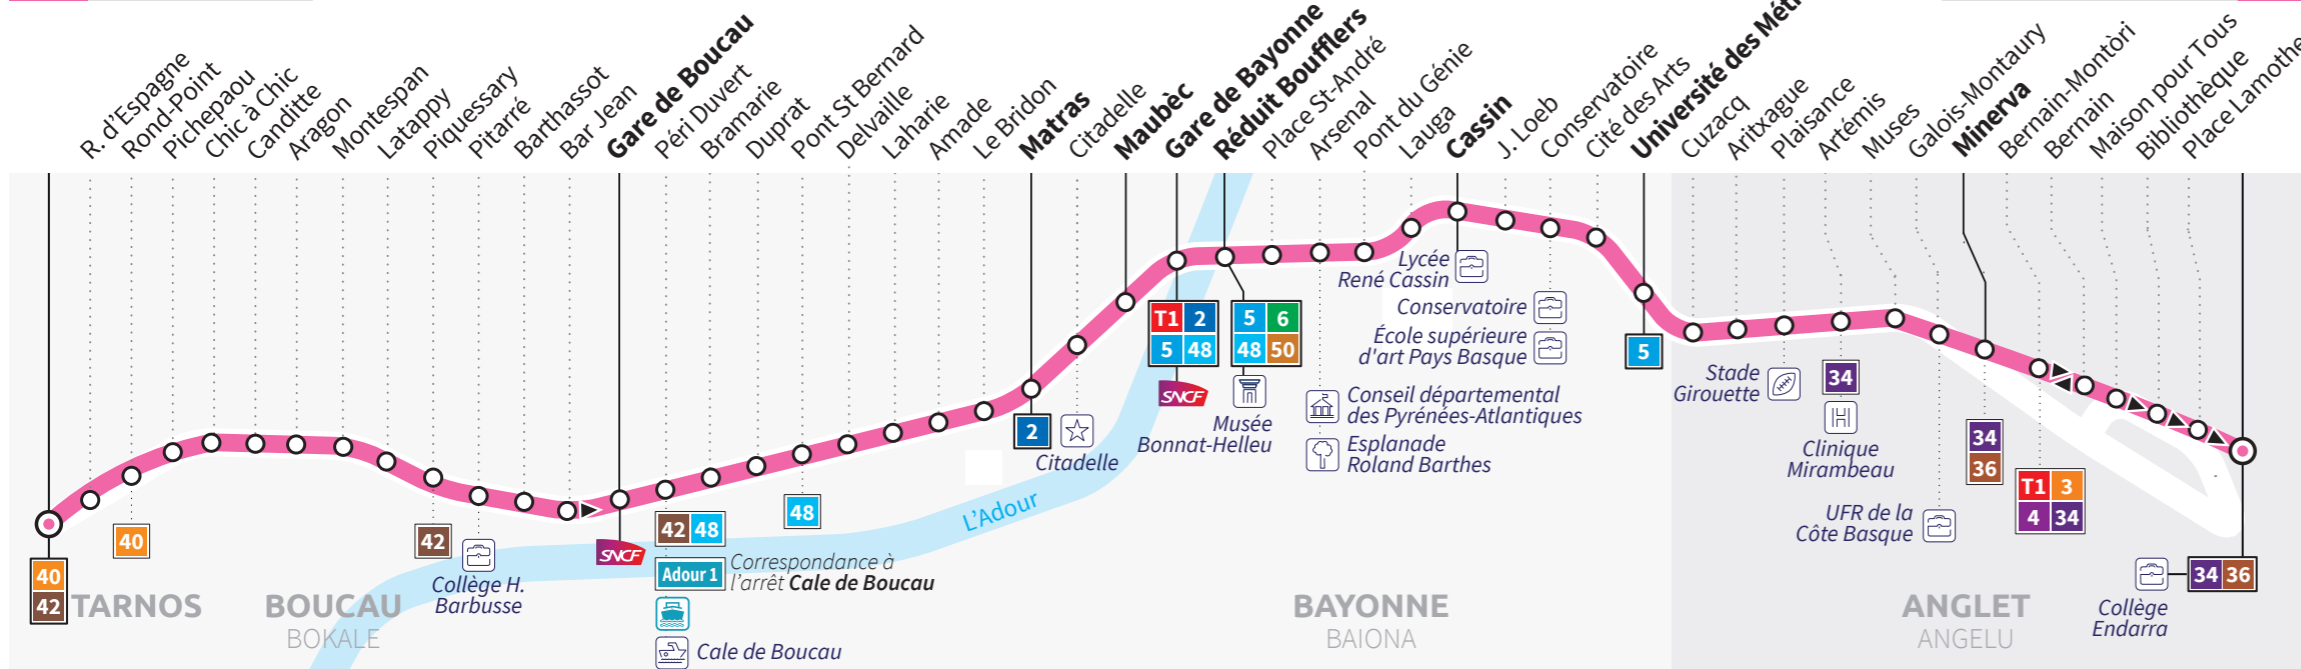

HORAIRES VALABLES DU 31 AOÛT 2020 À JUIN 2021

30 Tarnos Square Mora

INFORMATIONS PRATIQUES

UN SUPPORT ADAPTÉ À VOS BESOINS

UN TARIF POUR CHACUN

- Le billet sans contact rechargeable 0,20€ à l'achat et rechargeable à volonté pour vos voyages occasionnels
- La carte nominative gratuite et rechargeable à distance

30 LES DIMANCHES ET JOURS FÉRIÉS

TARNOS SQUARE MORA → ANGLLET QUINTAOU ENDARRA

TARNOS SQUARE MORA	08:00	09:00	10:00	11:00	12:00	13:00	14:00	15:00	16:00	17:00	18:00	19:00	20:00
GARE DE BOUCAU	08:12	09:12	10:12	11:12	12:13	13:12	14:13	15:13	16:12	17:12	18:12	19:12	20:11
BAYONNE MATRAS	08:23	09:23	10:23	11:23	12:24	13:23	14:24	15:25	16:24	17:24	18:23	19:23	20:22
BAYONNE MAUBÈC	08:25	09:25	10:25	11:25	12:26	13:25	14:26	15:27	16:26	17:26	18:25	19:25	20:24
GARE DE BAYONNE	08:26	09:26	10:26	11:26	12:27	13:26	14:27	15:28	16:27	17:27	18:26	19:26	20:25
BAYONNE RÉDUIT BOUFFLERS	08:28	09:28	10:28	11:28	12:29	13:28	14:29	15:30	16:29	17:29	18:28	19:28	20:27
BAYONNE CASSIN	08:34	09:34	10:34	11:34	12:35	13:34	14:35	15:36	16:35	17:35	18:34	19:34	20:33
BAYONNE UNIVERSITÉ DES MÉTIERS	08:38	09:38	10:38	11:38	12:39	13:37	14:38	15:39	16:39	17:39	18:38	19:37	20:36
ANGLLET MINERVA	08:45	09:45	10:45	11:45	12:45	13:43	14:44	15:46	16:46	17:46	18:44	19:43	20:41
ANGLLET QUINTAOU ENDARRA	08:48	09:48	10:49	11:48	12:48	13:46	14:47	15:49	16:49	17:49	18:47	19:46	20:44

Suite des horaires au dos →

Horaires valables du 31 août 2020 à juin 2021

30

Tarnos Square Mora ↔ Anglet Quintaou Endarra

Du lundi au vendredi	Le samedi	Le dimanche
De 6h30 à 20h30 Toutes les 20 à 30 mn	De 7h à 20h30 Toutes les 30 à 45 mn	De 8h à 20h Toutes les 60 mn