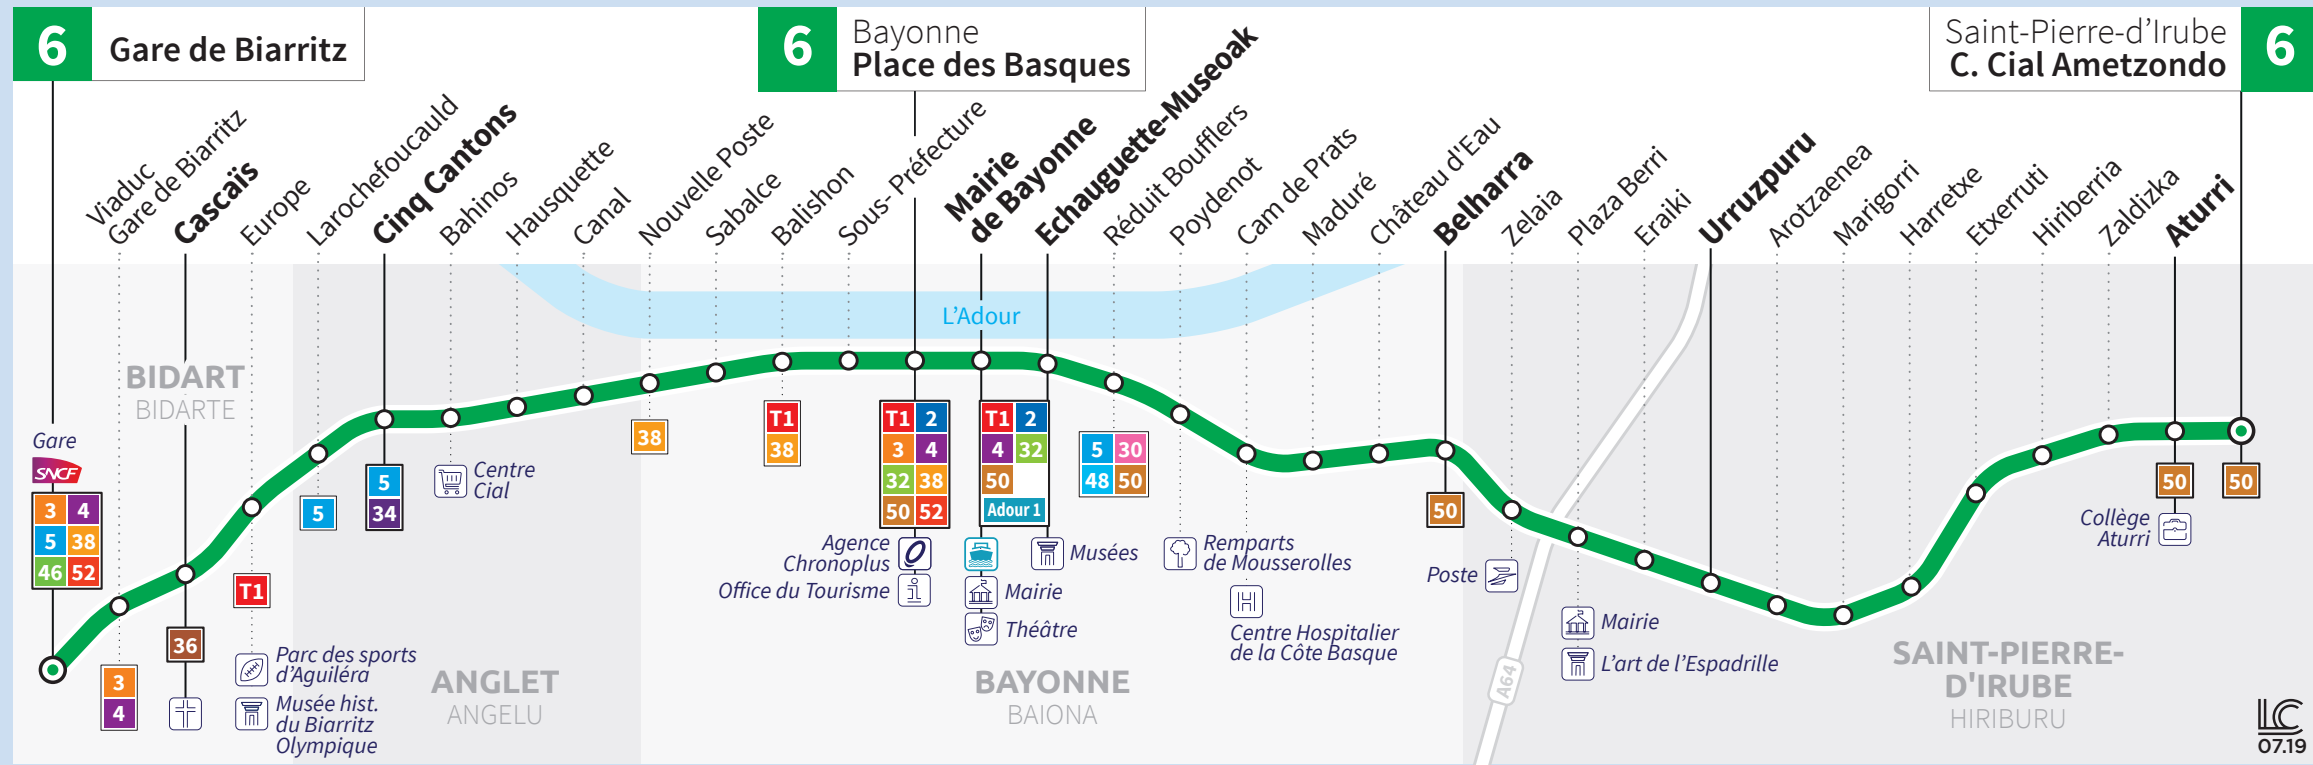

HORAIRES VALABLES DU 2 SEPTEMBRE 2019 À JUIN 2020

6 LES DIMANCHES ET JOURS FÉRIÉS

BAYONNE PLACE DES BASQUES ↔ ST-PIERRE-D'IRUBE C.CIAL AMETZONDO

BAYONNE PLACE DES BASQUES	08:28	09:28	10:28	11:28	12:28	13:28	14:28	15:28	16:28	17:28	18:28	19:28
MAIRIE DE BAYONNE	08:31	09:31	10:31	11:31	12:31	13:31	14:31	15:31	16:31	17:31	18:31	19:31
BAYONNE ECHAUGUETTE - MUSEOAK	08:32	09:32	10:32	11:32	12:32	13:32	14:32	15:32	16:32	17:32	18:32	19:32
BAYONNE BELHARRA	08:39	09:39	10:39	11:39	12:39	13:39	14:39	15:39	16:39	17:39	18:39	19:39
ST PIERRE D'IRUBE URRUZPURU	08:42	09:42	10:42	11:42	12:42	13:42	14:42	15:42	16:42	17:42	18:42	19:42
ST PIERRE D'IRUBE ATURRI	08:48	09:48	10:48	11:48	12:48	13:48	14:48	15:48	16:48	17:48	18:48	19:48
ST PIERRE D'IRUBE C. CIAL AMETZONDO	08:51	09:51	10:51	11:51	12:51	13:51	14:51	15:51	16:51	17:51	18:51	19:51

ST-PIERRE-D'IRUBE C.CIAL AMETZONDO ↔ BAYONNE PLACE DES BASQUES

ST PIERRE D'IRUBE C. CIAL AMETZONDO	08:00	09:00	10:00	11:00	12:00	13:00	14:00	15:00	16:00	17:00	18:00	19:00	20:00
ST PIERRE D'IRUBE ATURRI	08:02	09:02	10:02	11:02	12:02	13:02	14:02	15:02	16:02	17:02	18:02	19:02	20:02
ST PIERRE D'IRUBE URRUZPURU	08:09	09:09	10:09	11:09	12:09	13:09	14:09	15:09	16:09	17:09	18:09	19:09	20:09
BAYONNE BELHARRA	08:14	09:14	10:14	11:14	12:14	13:14	14:14	15:14	16:14	17:14	18:14	19:14	20:13
BAYONNE ECHAUGUETTE - MUSEOAK	08:20	09:20	10:20	11:20	12:20	13:20	14:20	15:20	16:20	17:20	18:20	19:20	20:19
MAIRIE DE BAYONNE	08:21	09:21	10:21	11:21	12:21	13:21	14:21	15:21	16:21	17:21	18:21	19:21	20:20
BAYONNE PLACE DES BASQUES	08:23	09:23	10:23	11:23	12:23	13:23	14:23	15:23	16:23	17:23	18:23	19:23	20:22

VOTRE NOUVEAU RÉSEAU CHRONOPLUS !

À partir du 2 septembre 2019, Chronoplus vous propose de nouvelles lignes et de nouveaux services pour connecter toutes vos envies. Plus moderne, plus rapide et élargi à 4 nouvelles communes (Arcangues, Bassussary, Mouguerre, Villefranque), votre nouveau réseau Chronoplus innove !