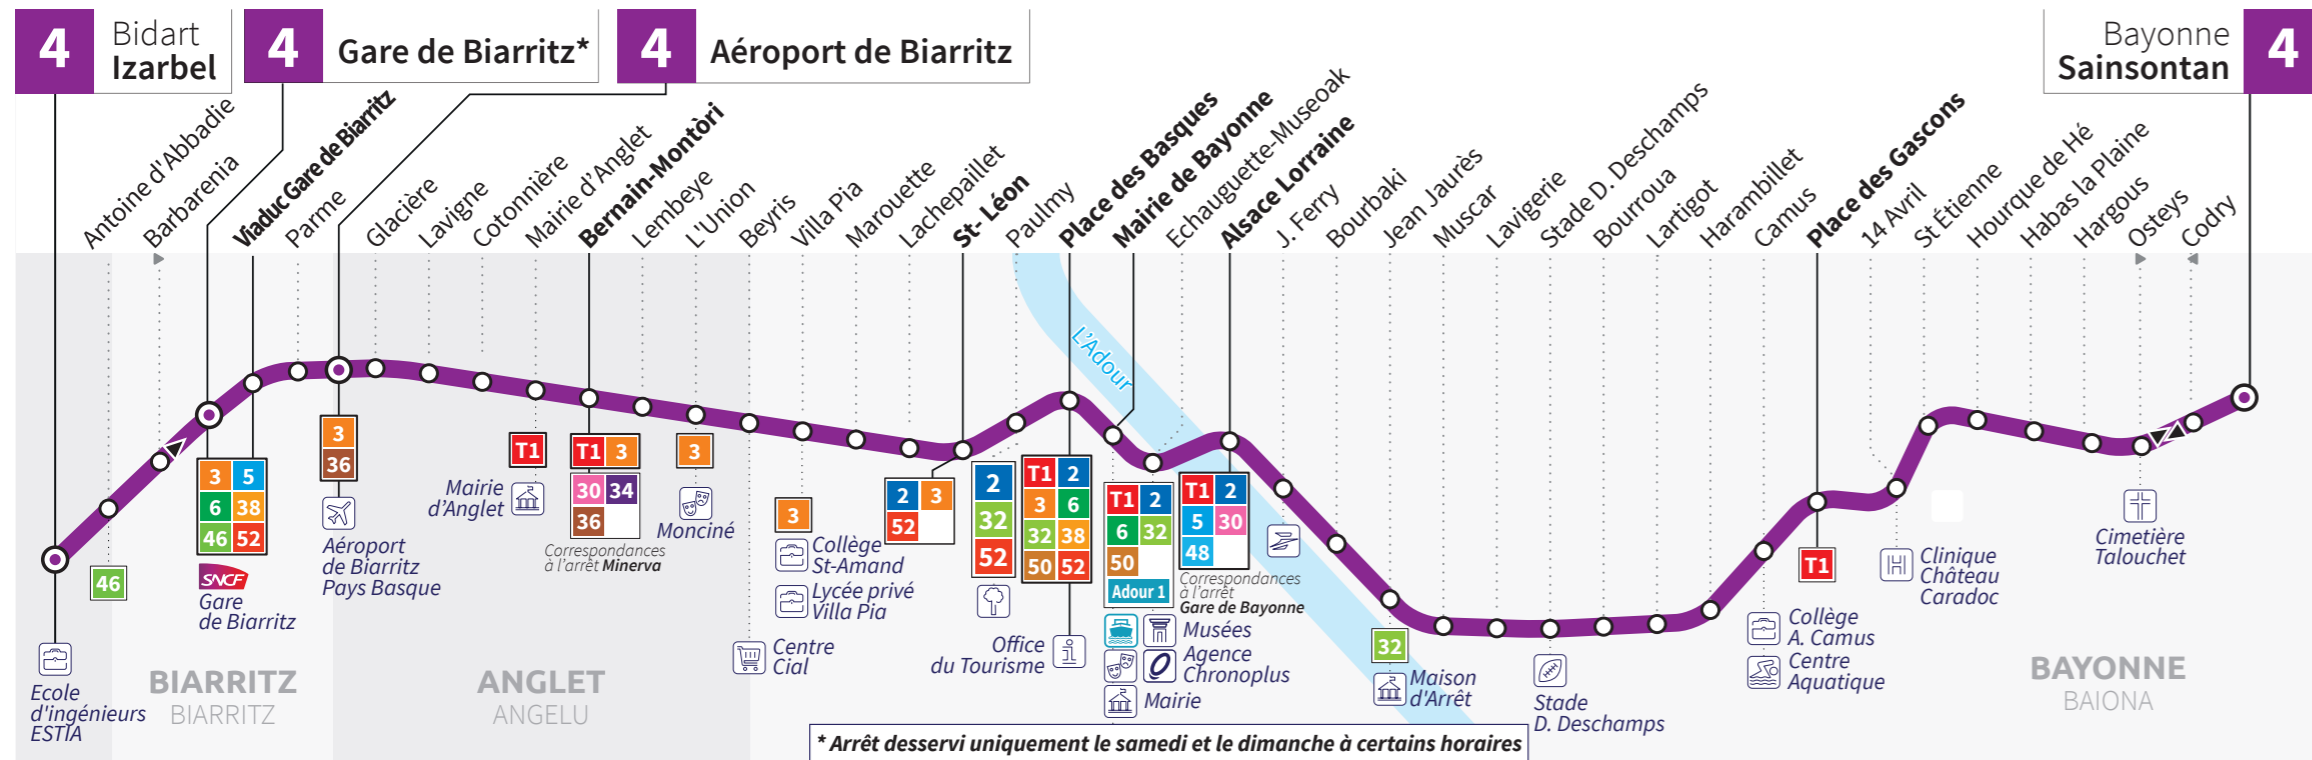

HORAIRES VALABLES DU 2 NOVEMBRE 2020 À JUIN 2021

* Arrêt desservi uniquement le samedi et le dimanche à certains horaires

À VOTRE ÉCOUTE

Contactez-nous au 05 59 52 59 52 du lundi au samedi de 7h30 à 20h00

Rendez-vous dans les agences Chronoplus : du lundi au samedi de 8h15 à 12h00 / 13h30 à 18h00
avenue Louis Barthou à Biarritz
7 rue Lormand à Bayonne

INFORMATIONS PRATIQUES

- **UN SUPPORT ADAPTÉ À VOS BESOINS**
  - Le billet sans contact rechargeable 0,20€ à l'achat et rechargeable à volonté pour vos voyages occasionnels
  - La carte nominative gratuite et rechargeable à distance
- **UN TARIF POUR CHACUN**
  - PASS 1h = 1€
  - PASS 24h = 2€
  - Ticket p'tit groupe = 5€ (3 à 5 personnes, un aller-retour dans la journée)
  - Abonnement tout public : 30€ / mois, 300€ / an

Transport gratuit pour les moins de 6 ans

Je monte, Je valide ! la validation est obligatoire, même en correspondance.

OÙ ACHETER MES TITRES DE TRANSPORT ?

- Aux distributeurs automatiques installés aux stations du Tram'bus
- Dans les agences Chronoplus de Bayonne et Biarritz
- Dans l'un de nos nombreux points relais (liste complète sur le site chronoplus.eu)
- Sur l'e-boutique via le site chronoplus.eu

LES DIMANCHES ET JOURS FÉRIÉS

GARE DE BIARRITZ → BAYONNE SAINSONTAN

GARE DE BIARRITZ	07:45	08:32	09:15	10:05	10:50	11:45	12:27	13:19	14:02	14:55	15:41	16:30	17:23	18:10	19:03	19:47	20:34	21:34	22:08
VIADUC GARE DE BIARRITZ	07:45	08:32	09:16	10:06	10:51	11:46	12:28	13:20	14:03	14:56	15:42	16:31	17:24	18:10	19:03	19:47	20:34	21:34	22:08
AÉROPORT DE BIARRITZ	07:50	08:37	09:21	10:11	10:56	11:51	12:33	13:25	14:08	15:01	15:51	16:36	17:30	18:15	19:08	19:52	20:39	21:39	22:13
ANGLET BERNAIN - MONTÛRI	07:55	08:43	09:27	10:17	11:02	11:57	12:39	13:31	14:14	15:07	15:57	16:42	17:37	18:22	19:15	19:59	20:45	21:45	22:19
BAYONNE ST LÉON	08:03	08:52	09:35	10:26	11:11	12:06	12:48	13:39	14:24	15:15	16:05	16:52	17:46	18:32	19:24	20:08	20:54	21:54	22:28
BAYONNE PLACE DES BASQUES	08:05	08:54	09:37	10:28	11:13	12:08	12:50	13:41	14:26	15:17	16:07	16:54	17:48	18:34	19:26	20:10	20:56	21:56	22:30
MAIRIE DE BAYONNE	08:07	08:56	09:39	10:30	11:15	12:10	12:52	13:43	14:28	15:19	16:09	16:56	17:50	18:36	19:28	20:12	20:58	21:58	22:32
BAYONNE ALSACE LORRAINE	08:09	08:58	09:41	10:32	11:17	12:12	12:54	13:45	14:30	15:21	16:11	16:58	17:52	18:38	19:31	20:14	21:00	22:00	22:34
BAYONNE PLACE DES GASCONS	08:15	09:04	09:48	10:39	11:24	12:19	13:01	13:52	14:37	15:28	16:19	17:06	17:59	18:45	19:38	20:21	21:07	22:07	22:41
BAYONNE SAINSONTAN	08:20	09:09	09:53	10:45	11:30	12:24	13:06	13:57	14:43	15:33	16:25	17:12	18:05	18:51	19:43	20:26	21:12	22:12	22:46