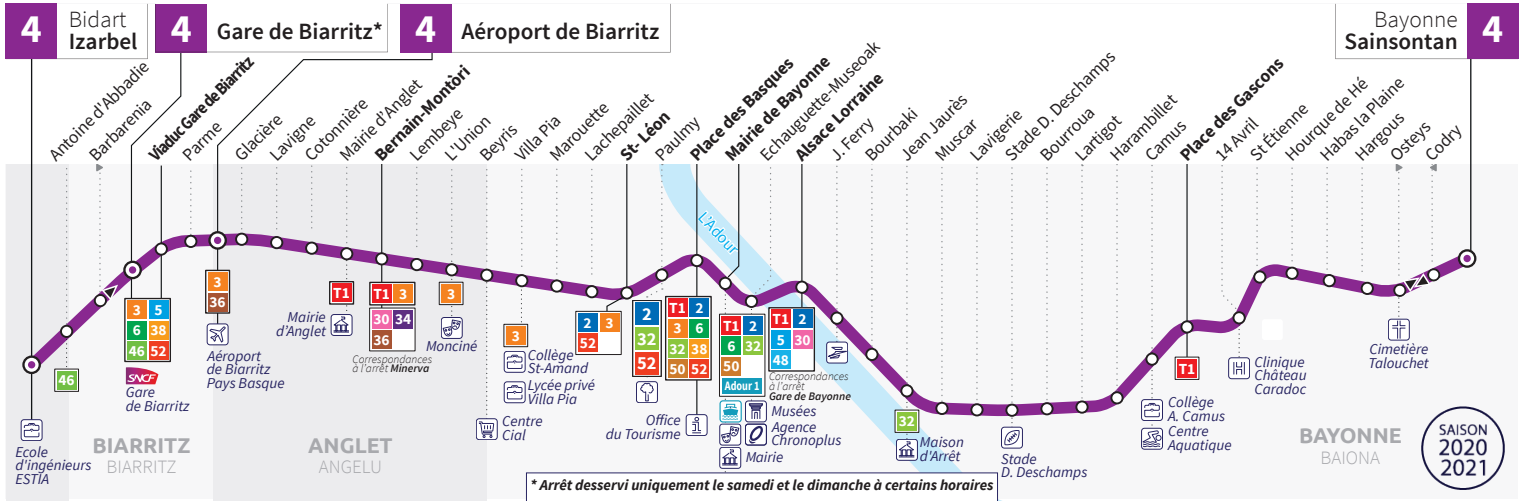

HORAIRES VALABLES DU 2 NOVEMBRE À JUIN 2021

4

Bidart Izarbel
 Gare de Biarritz
 Aéroport de Biarritz
 Bayonne Sainsontan

Du lundi au vendredi
De 6h à 22h30
Toutes les 10 à 20 mn

Le samedi
De 6h à 8h
& de 20h à 22h30
Toutes les 30 mn
De 8h à 20h
Toutes les 15 mn

Le dimanche
De 7h à 21h
Toutes les 45 mn

4 DU LUNDI AU VENDREDI

BIDART IZARBEL → AÉROPORT DE BIARRITZ → BAYONNE SAINSONTAN

BIDART IZARBEL			6.58					7.53						8.27			9.02		9.42			10.12			10.56			11.41
VIADUC GARE DE BIARRITZ			7.06					8.01						8.36			9.10		9.50			10.19			11.03			11.48
AÉROPORT DE BIARRITZ	6.35	6.53	7.11	7.25	7.36	7.51	8.06	8.16	8.26	8.35	8.43	8.53	9.05	9.15	9.28	9.41	9.55	10.09	10.24	10.38	10.53	11.08	11.23	11.39	11.53			
ANGLET BERNAIN - MONTÒRI	6.42	7.00	7.20	7.34	7.45	8.00	8.14	8.24	8.34	8.43	8.51	9.01	9.13	9.23	9.36	9.49	10.03	10.18	10.33	10.47	11.02	11.17	11.32	11.48	12.02			
BAYONNE ST LÉON	6.51	7.10	7.30	7.44	7.55	8.10	8.24	8.34	8.44	8.53	9.01	9.11	9.23	9.33	9.46	9.59	10.13	10.28	10.43	10.57	11.12	11.27	11.42	11.58	12.12			
BAYONNE PLACE DES BASQUES	6.53	7.13	7.33	7.47	7.58	8.13	8.27	8.37	8.47	8.56	9.04	9.14	9.26	9.36	9.49	10.02	10.16	10.31	10.46	11.00	11.15	11.30	11.45	12.01	12.15			
MAIRIE DE BAYONNE	6.55	7.15	7.35	7.49	8.00	8.15	8.29	8.39	8.49	8.58	9.06	9.16	9.28	9.38	9.51	10.04	10.18	10.33	10.48	11.02	11.17	11.32	11.47	12.03	12.17			
BAYONNE ALSACE LORRAINE	6.57	7.18	7.38	7.52	8.03	8.18	8.32	8.42	8.52	9.01	9.09	9.19	9.31	9.41	9.54	10.07	10.21	10.36	10.51	11.05	11.20	11.35	11.50	12.06	12.20			
BAYONNE PLACE DES GASCONS	7.04	7.26	7.46	8.00	8.11	8.26	8.40	8.50	9.00	9.09	9.17	9.27	9.39	9.49	10.02	10.15	10.29	10.44	10.59	11.14	11.29	11.44	11.59	12.14	12.28			
BAYONNE SAINSONTAN	7.10	7.32	7.52	8.06	8.18	8.33	8.47	8.57	9.07	9.16	9.24	9.34	9.46	9.56	10.09	10.22	10.36	10.51	11.06	11.21	11.36	11.51	12.06	12.21	12.35			