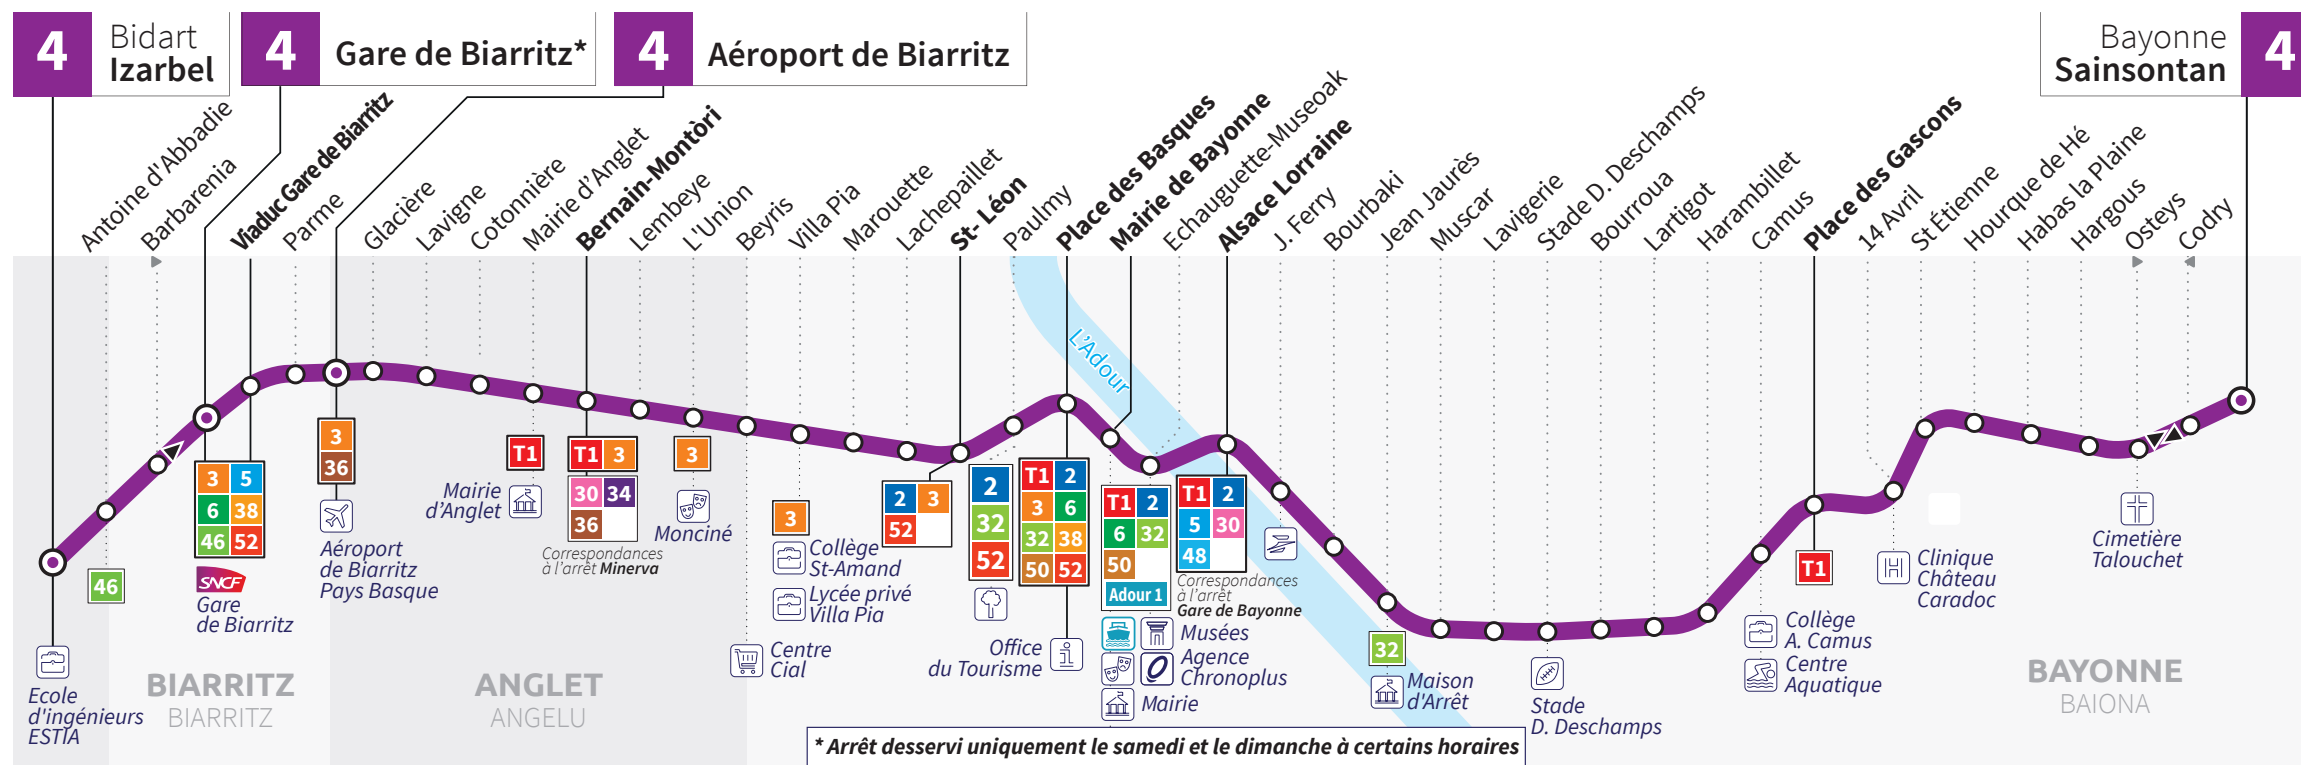

HORAIRES VALABLES DU 2 NOVEMBRE 2020 À JUIN 2021

*Arrêt desservi uniquement le samedi et le dimanche à certains horaires

À VOTRE ÉCOUTE

Contactez-nous
au 05 59 52 59 52
du lundi au samedi
de 7h30 à 20h00

BAYONNE SAINSTANTAN → GARE DE BIARRITZ

BAYONNE SAINSTANTAN	07:00	07:45	08:26	09:15	09:59	10:51	11:36	12:30	13:12	14:03	14:49	15:39	16:31	17:18	18:11	18:57	19:49	20:35	21:18
BAYONNE PLACE DES GASCONS	07:06	07:51	08:32	09:21	10:05	10:59	11:42	12:36	13:18	14:10	14:56	15:45	16:38	17:25	18:18	19:04	19:56	20:42	21:25
BAYONNE ALSACE LORRAINE	07:14	07:59	08:40	09:29	10:13	11:08	11:50	12:44	13:26	14:19	15:05	15:53	16:47	17:33	18:26	19:12	20:04	20:50	21:33
MAIRIE DE BAYONNE	07:16	08:01	08:42	09:32	10:16	11:11	11:53	12:46	13:29	14:22	15:08	15:56	16:49	17:36	18:29	19:14	20:06	20:52	21:35
BAYONNE PLACE DES BASQUES	07:18	08:03	08:44	09:34	10:18	11:13	11:55	12:48	13:31	14:24	15:10	15:58	16:51	17:38	18:31	19:16	20:08	20:54	21:37
BAYONNE ST LÉON	07:20	08:05	08:46	09:36	10:20	11:15	11:57	12:50	13:33	14:26	15:12	16:00	16:53	17:40	18:33	19:18	20:10	20:56	21:39
ANGLET BERNAIN - MONTÛRI	07:27	08:12	08:53	09:44	10:28	11:23	12:05	12:58	13:41	14:34	15:20	16:08	17:01	17:48	18:42	19:25	20:17	21:03	21:46
AÉROPORT DE BIARRITZ	07:33	08:18	08:59	09:50	10:34	11:29	12:11	13:04	13:47	14:40	15:26	16:14	17:07	17:54	18:48	19:31	20:23	21:09	21:52
VIADUC GARE DE BIARRITZ	07:37	08:23	09:04	09:54	10:39	11:34	12:16	13:08	13:51	14:44	15:30	16:20	17:12	17:59	18:52	19:36	20:27	21:13	21:56
GARE DE BIARRITZ	07:38	08:24	09:05	09:55	10:40	11:35	12:17	13:09	13:52	14:45	15:31	16:21	17:13	18:00	18:53	19:37	20:28	21:14	21:57