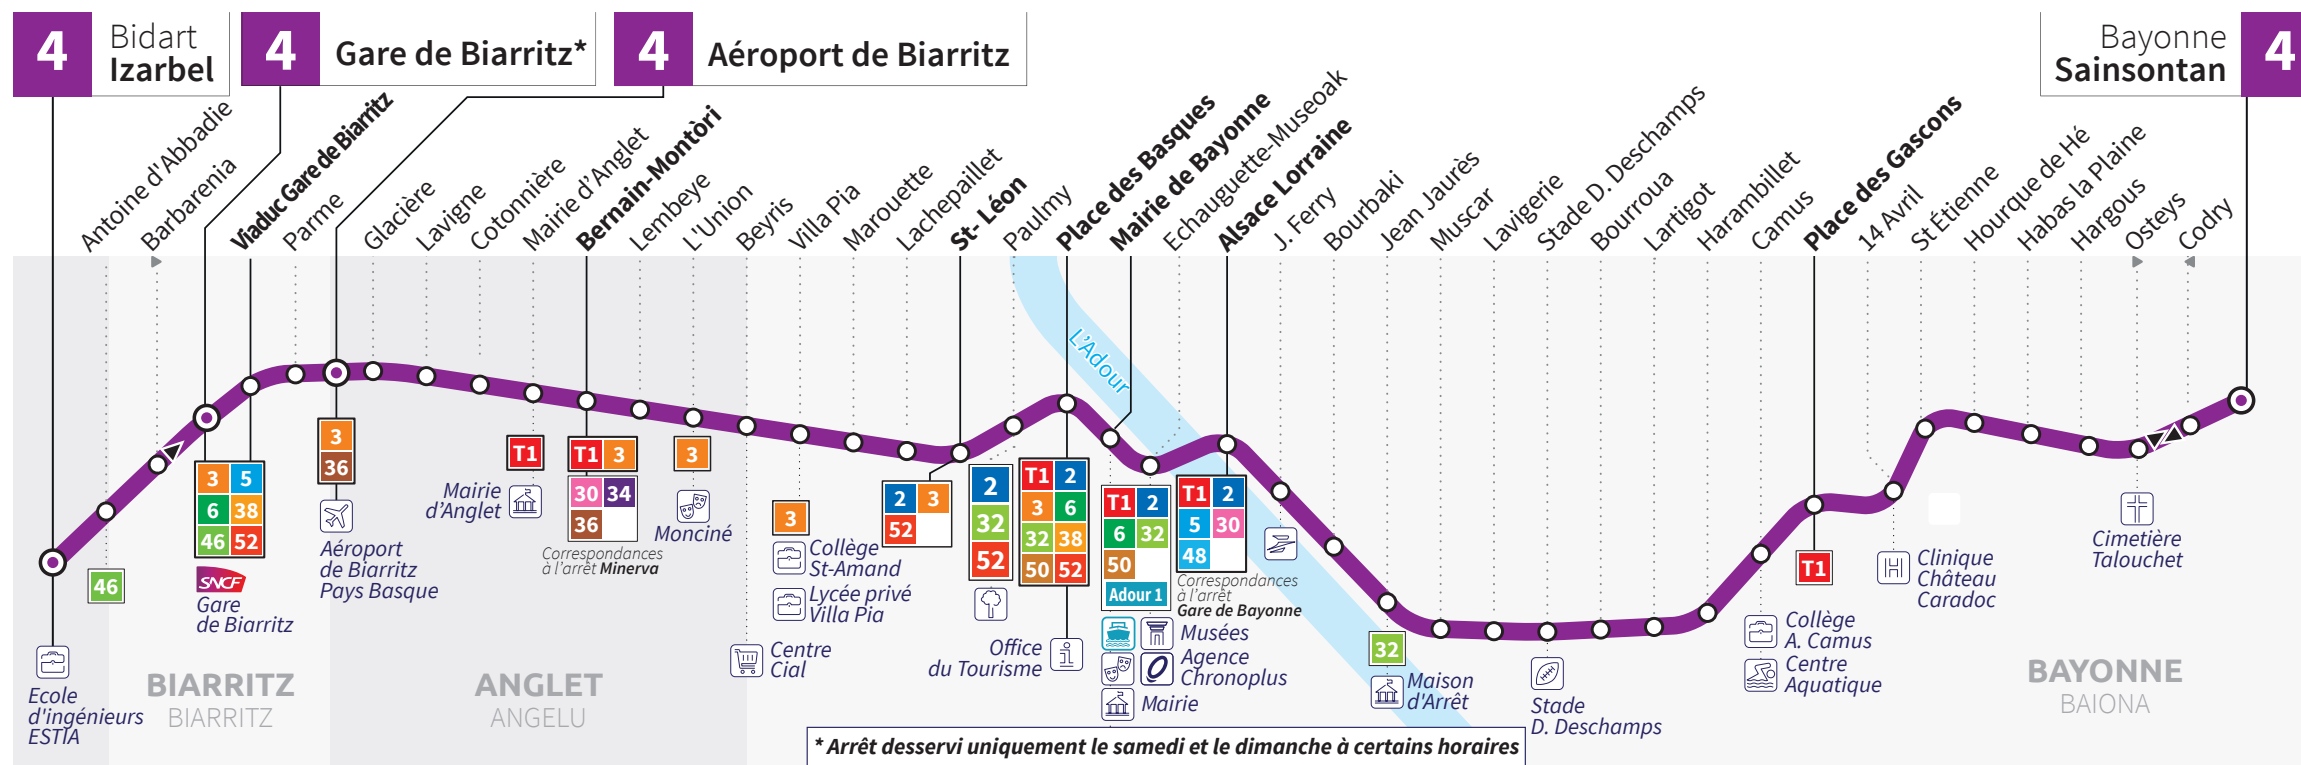

HORAIRES VALABLES DU 31 AOÛT 2020 À JUIN 2021

*Arrêt desservi uniquement le samedi et le dimanche à certains horaires

À VOTRE ÉCOUTE

Contactez-nous
au 05 59 52 59 52
du lundi au samedi
de 7h30 à 20h00

Rendez-vous dans les agences Chronoplus :
du lundi au samedi
de 8h15 à 12h00 / 13h30 à 18h00
avenue Louis Barthou à Biarritz
7 rue Lormand à Bayonne

Suivez-nous sur les réseaux sociaux

INFORMATIONS PRATIQUES

UN SUPPORT ADAPTÉ À VOS BESOINS

- Le billet sans contact rechargeable 0,20€ à l'achat et rechargeable à volonté pour vos voyages occasionnels
- La carte nominative gratuite et rechargeable à distance

UN TARIF POUR CHACUN

- PASS 1h = 1€
- PASS 24h = 2€
- Ticket p'tit groupe = 5€ (3 à 5 personnes, un aller-retour dans la journée)
- Abonnement tout public : 30€ / mois, 300€ / an

Transport gratuit pour les moins de 6 ans

Je monte, Je valide !
la validation est obligatoire, même en correspondance.

OÙ ACHETER MES TITRES DE TRANSPORT ?

- Aux distributeurs automatiques installés aux stations du Tram'bus
- Dans les agences Chronoplus de Bayonne et Biarritz
- Dans l'un de nos nombreux points relais (liste complète sur le site chronoplus.eu)
- Sur l'e-boutique via le site chronoplus.eu

4 LES DIMANCHES ET JOURS FÉRIÉS

GARE DE BIARRITZ → BAYONNE SAINSTANTAN

GARE DE BIARRITZ	07:45	08:30	09:12	09:59	10:41	11:29	12:11	13:00	13:42	14:31	15:13	16:03	16:45	17:36	18:18	19:08	19:50	20:36	21:16
VIADUC GARE DE BIARRITZ	07:45	08:30	09:13	10:00	10:42	11:30	12:12	13:01	13:43	14:32	15:14	16:04	16:46	17:37	18:19	19:08	19:50	20:36	21:16
AÉROPORT DE BIARRITZ	07:50	08:35	09:18	10:05	10:47	11:35	12:17	13:06	13:48	14:37	15:19	16:09	16:51	17:42	18:24	19:13	19:55	20:41	21:21
ANGLET BERNAIN - MONTÛRI	07:56	08:41	09:24	10:11	10:53	11:42	12:24	13:12	13:54	14:43	15:26	16:16	16:58	17:49	18:31	19:20	20:02	20:48	21:28
BAYONNE ST LÉON	08:04	08:49	09:32	10:19	11:01	11:50	12:32	13:20	14:02	14:52	15:34	16:25	17:07	17:58	18:41	19:28	20:10	20:56	21:36
BAYONNE PLACE DES BASQUES	08:06	08:51	09:34	10:21	11:03	11:52	12:34	13:22	14:04	14:54	15:36	16:27	17:09	18:00	18:43	19:30	20:12	20:58	21:38
MAIRIE DE BAYONNE	08:08	08:53	09:36	10:23	11:05	11:54	12:36	13:24	14:06	14:56	15:38	16:29	17:11	18:02	18:45	19:32	20:14	21:00	21:40
BAYONNE ALSACE LORRAINE	08:10	08:55	09:38	10:25	11:07	11:56	12:38	13:26	14:08	14:58	15:40	16:31	17:13	18:04	18:47	19:34	20:16	21:02	21:42
BAYONNE PLACE DES GASCONS	08:16	09:01	09:45	10:32	11:14	12:03	12:45	13:33	14:15	15:05	15:47	16:38	17:20	18:12	18:55	19:41	20:23	21:09	21:49
BAYONNE SAINSTANTAN	08:21	09:06	09:50	10:37	11:20	12:09	12:51	13:38	14:21	15:11	15:53	16:44	17:26	18:18	19:01	19:47	20:28	21:14	21:54

BAYONNE SAINSTANTAN → GARE DE BIARRITZ