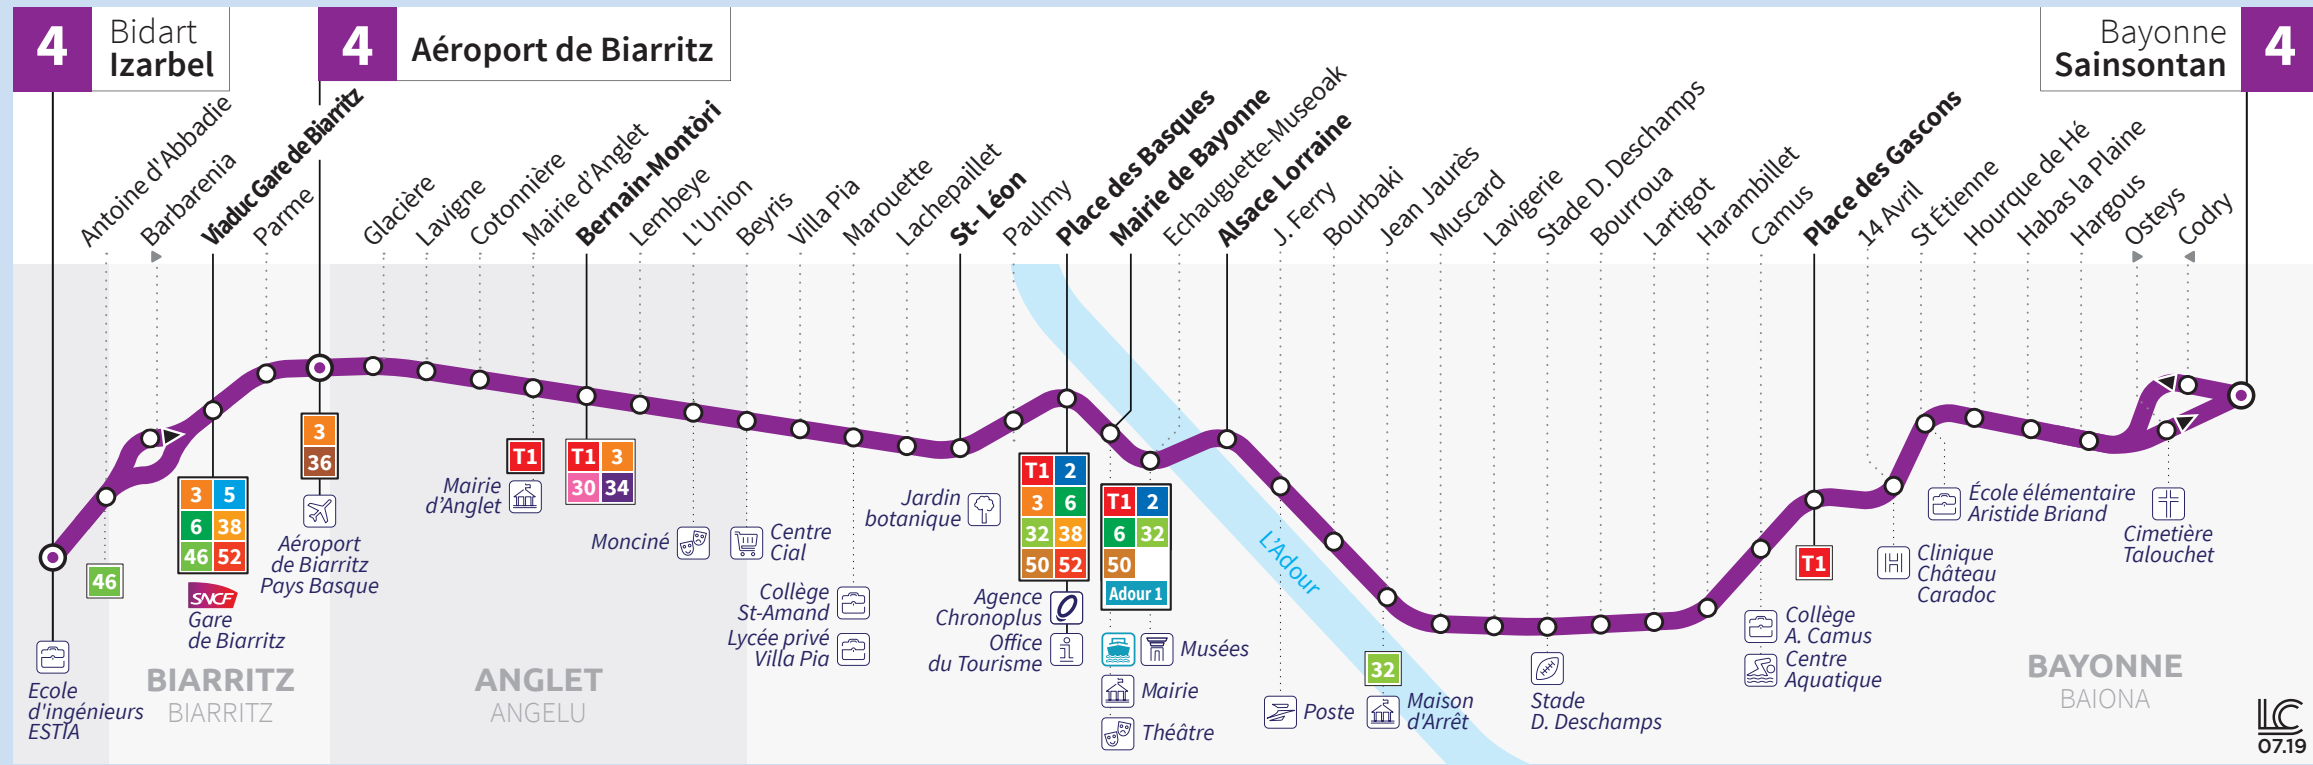

HORAIRES VALABLES DU 2 SEPTEMBRE 2019 À JUIN 2020

4 LES DIMANCHES ET JOURS FÉRIÉS

AÉROPORT DE BIARRITZ → BAYONNE SAINSTANTAN

AÉROPORT DE BIARRITZ	07:40	08:20	09:00	09:40	10:20	11:00	11:40	12:20	13:00	13:40	14:20	15:00	15:40	16:20	17:00	17:40	18:20	19:00	19:40	20:20	21:00
ANGLET BERNAIN - MONTÒRI	07:46	08:26	09:06	09:46	10:26	11:06	11:46	12:26	13:06	13:46	14:26	15:06	15:46	16:26	17:06	17:46	18:26	19:06	19:46	20:26	21:06
BAYONNE ST LÉON	07:54	08:34	09:14	09:54	10:34	11:14	11:54	12:34	13:14	13:54	14:34	15:14	15:54	16:34	17:14	17:54	18:34	19:14	19:54	20:34	21:14
BAYONNE PLACE DES BASQUES	07:56	08:36	09:16	09:56	10:36	11:16	11:56	12:36	13:16	13:56	14:36	15:16	15:56	16:36	17:16	17:56	18:36	19:16	19:56	20:36	21:16
MAIRIE DE BAYONNE	07:58	08:38	09:18	09:58	10:38	11:18	11:58	12:38	13:18	13:58	14:38	15:18	15:58	16:38	17:18	17:58	18:38	19:18	19:58	20:38	21:18
BAYONNE ALSACE LORRAINE	08:00	08:40	09:20	10:00	10:40	11:20	12:00	12:40	13:20	14:00	14:40	15:20	16:00	16:40	17:20	18:00	18:40	19:20	20:00	20:40	21:20
BAYONNE PLACE DES GASCONS	08:08	08:48	09:28	10:08	10:48	11:28	12:08	12:48	13:28	14:08	14:48	15:28	16:08	16:48	17:28	18:08	18:48	19:28	20:08	20:48	21:28
BAYONNE SAINSTANTAN	08:14	08:54	09:34	10:14	10:54	11:34	12:14	12:54	13:34	14:14	14:54	15:34	16:14	16:54	17:34	18:14	18:54	19:34	20:14	20:54	21:34

BAYONNE SAINSTANTAN → AÉROPORT DE BIARRITZ

BAYONNE SAINSTANTAN	07:00	07:40	08:20	09:00	09:40	10:20	11:00	11:40	12:20	13:00	13:40	14:20	15:00	15:40	16:20	17:00	17:40	18:20	19:00	19:40	20:20
BAYONNE PLACE DES GASCONS	07:06	07:46	08:26	09:06	09:46	10:26	11:06	11:46	12:26	13:06	13:46	14:26	15:06	15:46	16:26	17:06	17:46	18:26	19:06	19:46	20:26
BAYONNE ALSACE LORRAINE	07:13	07:53	08:34	09:14	09:54	10:34	11:14	11:54	12:34	13:14	13:54	14:34	15:14	15:54	16:34	17:14	17:54	18:34	19:13	19:53	20:33
MAIRIE DE BAYONNE	07:15	07:55	08:36	09:16	09:56	10:36	11:16	11:56	12:36	13:16	13:56	14:36	15:16	15:56	16:36	17:16	17:56	18:36	19:15	19:55	20:35
BAYONNE PLACE DES BASQUES	07:17	07:57	08:38	09:18	09:58	10:38	11:18	11:58	12:38	13:18	13:58	14:38	15:18	15:58	16:38	17:18	17:58	18:38	19:17	19:57	20:37
BAYONNE ST LÉON	07:19	07:59	08:40	09:20	10:00	10:40	11:20	12:00	12:40	13:20	14:00	14:40	15:20	16:00	16:40	17:20	18:00	18:40	19:19	19:59	20:39
ANGLET BERNAIN - MONTÒRI	07:27	08:07	08:48	09:28	10:08	10:48	11:28	12:08	12:48	13:28	14:08	14:48	15:28	16:08	16:48	17:28	18:08	18:48	19:27	20:07	20:47
AÉROPORT DE BIARRITZ	07:33	08:13	08:54	09:34	10:14	10:54	11:34	12:14	12:54	13:34	14:14	14:54	15:34	16:14	16:54	17:34	18:14	18:54	19:33	20:12	20:52

Suite des horaires au dos →

PRÉPAREZ VOTRE TRAJET

- ☒ Je découvre les nouvelles lignes et les nouveaux services dans la rubrique nouveau réseau du site chronoplus.eu
- ☒ Je m'inscris sur le site pour recevoir les infos trafic par mail et par sms
- ☒ Je télécharge l'application gratuite sur mon smartphone pour rester connecté !
- ☒ Je calcule mon itinéraire

À VOTRE ÉCOUTE