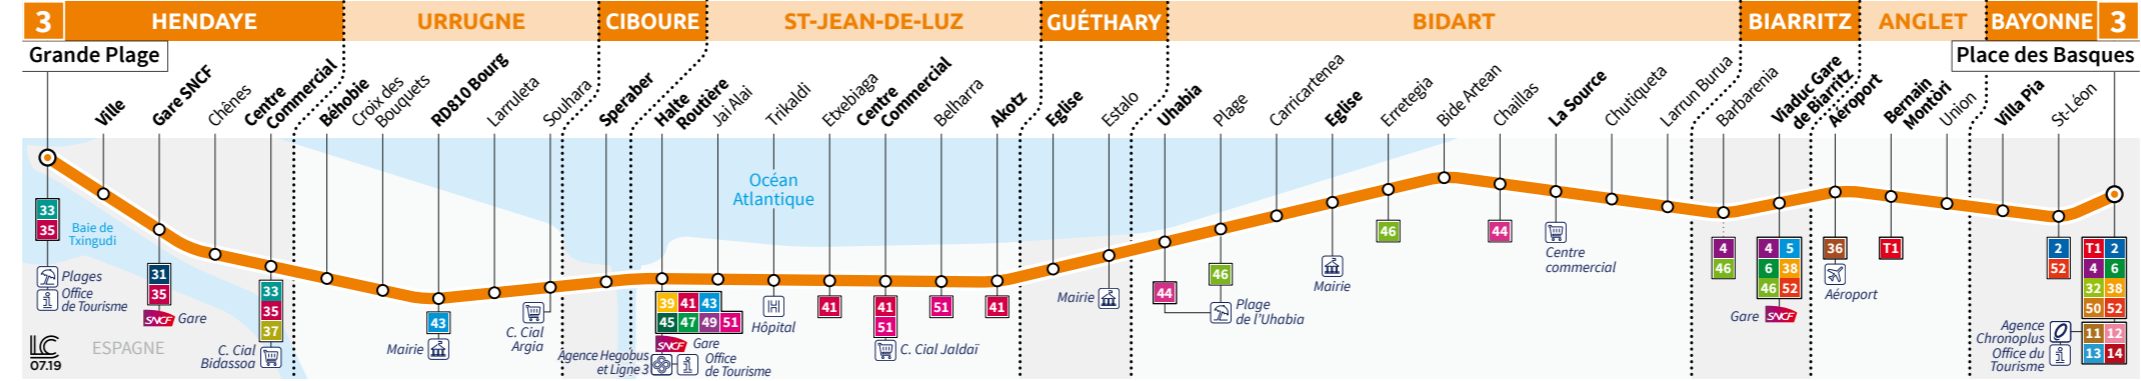

BAYONNE
⇄
ST-JEAN-DE-LUZ
⇄
HENDAYE

Horaires valables du
02/09/2019 > 04/07/2020

3

Horaires Tarifs

VIVEZ UNE NOUVELLE
EXPÉRIENCE VOYAGEUR

PROCHAINEMENT

La ligne 3 vous proposera une alternative innovante au bus conventionnel et au train. Avec son haut niveau de confort, son accès Wifi gratuit, ses prises USB et sa presse digitale gratuite, vous allez vivre une nouvelle expérience voyageur dont vous ne pourrez plus vous passer.

Halte Routière
Boulevard du Commandant Passicot
ST-JEAN-DE-LUZ
Tél : 0 970 809 074

LUNDI À VENDREDI

SAMEDI

DIMANCHE
et jours fériés

STATION	BAYONNE	ANGLET	BIARRITZ	BIDART	GUETHARY	ST-JEAN-DE-LUZ	CIBOURE	URRUGNE	HENDAYE
BAYONNE	Place des Basques 06:35								
ANGLET	Bernain - Montòri 06:46	07:26							
BIARRITZ	Aéroport 06:52	07:32	07:52						
BIDART	Eglise 07:06	07:46	08:06	08:36	09:06	09:35	10:05	10:35	11:05
GUETHARY	Akatz 07:14	07:54	08:14	08:44	09:14	09:43	10:13	10:43	11:13
ST-JEAN-DE-LUZ	Centre commercial 07:16	07:56	08:16	08:46	09:16	09:45	10:15	10:45	11:15
CIBOURE	Speraber 07:35	-	08:35	-	09:35	-	10:33	-	11:33
URRUGNE	RD810 Bourg 07:41	-	08:41	-	09:41	-	10:39	-	11:39
HENDAYE	Gare SNCF 07:53	-	08:53	-	09:53	-	10:50	-	11:50
	Ville 07:56	-	08:56	-	09:56	-	10:53	-	11:53
	Grande Plage 08:00	-	09:00	-	10:00	-	10:57	-	11:57

STATION	BAYONNE	ANGLET	BIARRITZ	BIDART	GUETHARY	ST-JEAN-DE-LUZ	CIBOURE	URRUGNE	HENDAYE
BAYONNE	Place des Basques 07:35	08:35	09:35	10:05	10:35	11:05	11:35	12:05	12:35
ANGLET	Bernain - Montòri 07:46	08:46	09:46	10:16	10:46	11:16	11:46	12:16	12:46
BIARRITZ	Aéroport 07:52	08:52	09:52	10:22	10:52	11:22	11:52	12:22	12:52
BIDART	Eglise 08:05	09:05	10:05	10:35	11:05	11:35	12:05	12:35	13:05
GUETHARY	Akatz 08:13	09:13	10:13	10:43	11:13	11:43	12:13	12:44	13:13
ST-JEAN-DE-LUZ	Centre commercial 08:15	09:15	10:15	10:45	11:15	11:45	12:15	12:46	13:15
CIBOURE	Speraber 08:33	09:33	10:33	-	11:33	-	12:33	-	13:33
URRUGNE	RD810 Bourg 08:39	09:39	10:39	-	11:39	-	12:39	-	13:39
HENDAYE	Gare SNCF 08:50	09:50	10:50	-	11:50	-	12:50	-	13:50
	Ville 08:53	09:53	10:53	-	11:53	-	12:53	-	13:53
	Grande Plage 08:57	09:57	10:57	-	11:57	-	12:57	-	13:57

STATION	BAYONNE	ANGLET	BIARRITZ	BIDART	GUETHARY	ST-JEAN-DE-LUZ	CIBOURE	URRUGNE	HENDAYE
BAYONNE	Place des Basques 08:35	09:35	10:35	11:35	12:35	13:35	14:05	14:35	15:05
ANGLET	Bernain - Montòri 08:46	09:46	10:46	11:46	12:46	13:46	14:16	14:46	15:16
BIARRITZ	Aéroport 08:52	09:52	10:52	11:52	12:52	13:52	14:22	14:52	15:22
BIDART	Eglise 09:05	10:05	11:05	12:05	13:05	14:05	14:36	15:06	15:36
GUETHARY	Akatz 09:13	10:13	11:13	12:13	13:13	14:13	14:44	15:14	15:44
ST-JEAN-DE-LUZ	Centre commercial 09:15	10:15	11:15	12:15	13:15	14:15	14:46	15:16	15:46
CIBOURE	Speraber -	10:33	-	12:33	13:33	-	-	15:35	-
URRUGNE	RD810 Bourg -	10:39	-	12:39	13:39	-	-	15:41	-
HENDAYE	Gare SNCF -	10:50	-	12:50	13:50	-	-	15:53	-
	Ville -	10:53	-	12:53	13:53	-	-	15:56	-
	Grande Plage -	10:57	-	12:57	13:57	-	-	16:00	-

1. Dessert BIARRITZ-Fal à 12h36 et 17h16, uniquement en périodes scolaires.
2. Dessert BAYONNE-Saint André à 12h40, 13h10 et 18h10, BAYONNE-Lauga à 12h45, 13h15 et 18h15, BAYONNE-Cassin à 12h47, 13h17 et 18h17, URRUGNE-Kechiloea à 13h44, 14h14 et 19h15, uniquement en périodes scolaires.
3. Dessert BAYONNE-Saint André à 17h10, BAYONNE-Lauga à 17h15 et BAYONNE-Cassin à 17h17, uniquement en périodes scolaires.

La ligne 3 Car Express ne circule pas le 1er Mai.

Consultez l'intégralité des horaires de la ligne sur www.carexpress-hendaye-bayonne.com

Faites le plein d'informations sur notre site internet