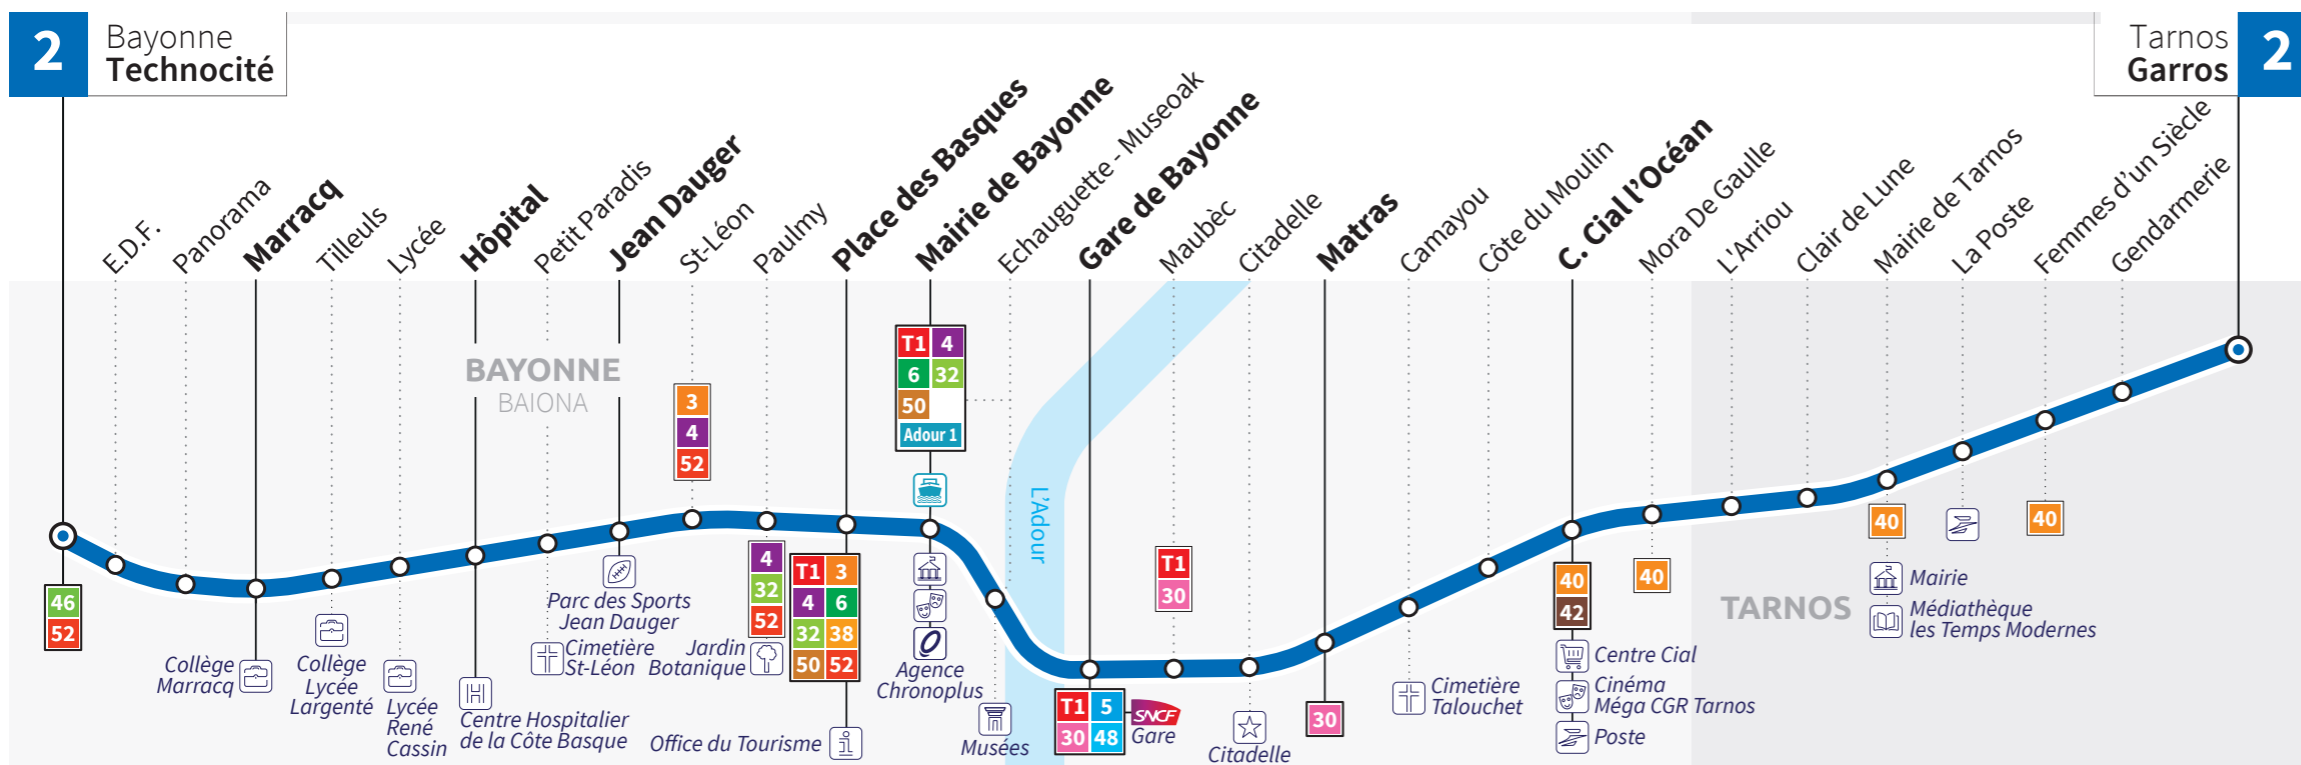

# HORAIRES VALABLES DU 31 AOÛT 2020 À JUIN 2021

### BAYONNE TECHNOCITÉ → TARNOS GARROS

BAYONNE TECHNOCITÉ	08:00	09:20	10:44	12:13	13:43	15:05	16:23	17:45	19:05	20:23	21:53
BAYONNE MARRACQ	08:04	09:25	10:49	12:18	13:48	15:10	16:28	17:50	19:10	20:27	21:57
BAYONNE HÔPITAL	08:07	09:27	10:51	12:20	13:50	15:12	16:30	17:52	19:12	20:30	22:00
BAYONNE JEAN DAUGER	08:09	09:29	10:53	12:22	13:52	15:14	16:32	17:54	19:14	20:32	22:02
BAYONNE PLACE DES BASQUES	08:12	09:33	10:57	12:26	13:56	15:18	16:36	17:58	19:18	20:35	22:05
MAIRIE DE BAYONNE	08:13	09:34	10:58	12:28	13:58	15:20	16:38	18:00	19:20	20:37	22:07
GARE DE BAYONNE	08:16	09:37	11:01	12:31	14:01	15:23	16:41	18:04	19:23	20:40	22:10
BAYONNE MATRAS	08:18	09:39	11:04	12:34	14:04	15:26	16:44	18:07	19:26	20:43	22:13
TARNOS C. CIAL L'Océan	08:23	09:44	11:09	12:39	14:09	15:31	16:49	18:12	19:31	20:48	22:18
TARNOS GARROS	08:29	09:51	11:15	12:45	14:16	15:38	16:56	18:19	19:38	20:55	22:25

Le réseau Chronoplus circule toute l'année sauf le 1<sup>er</sup> mai