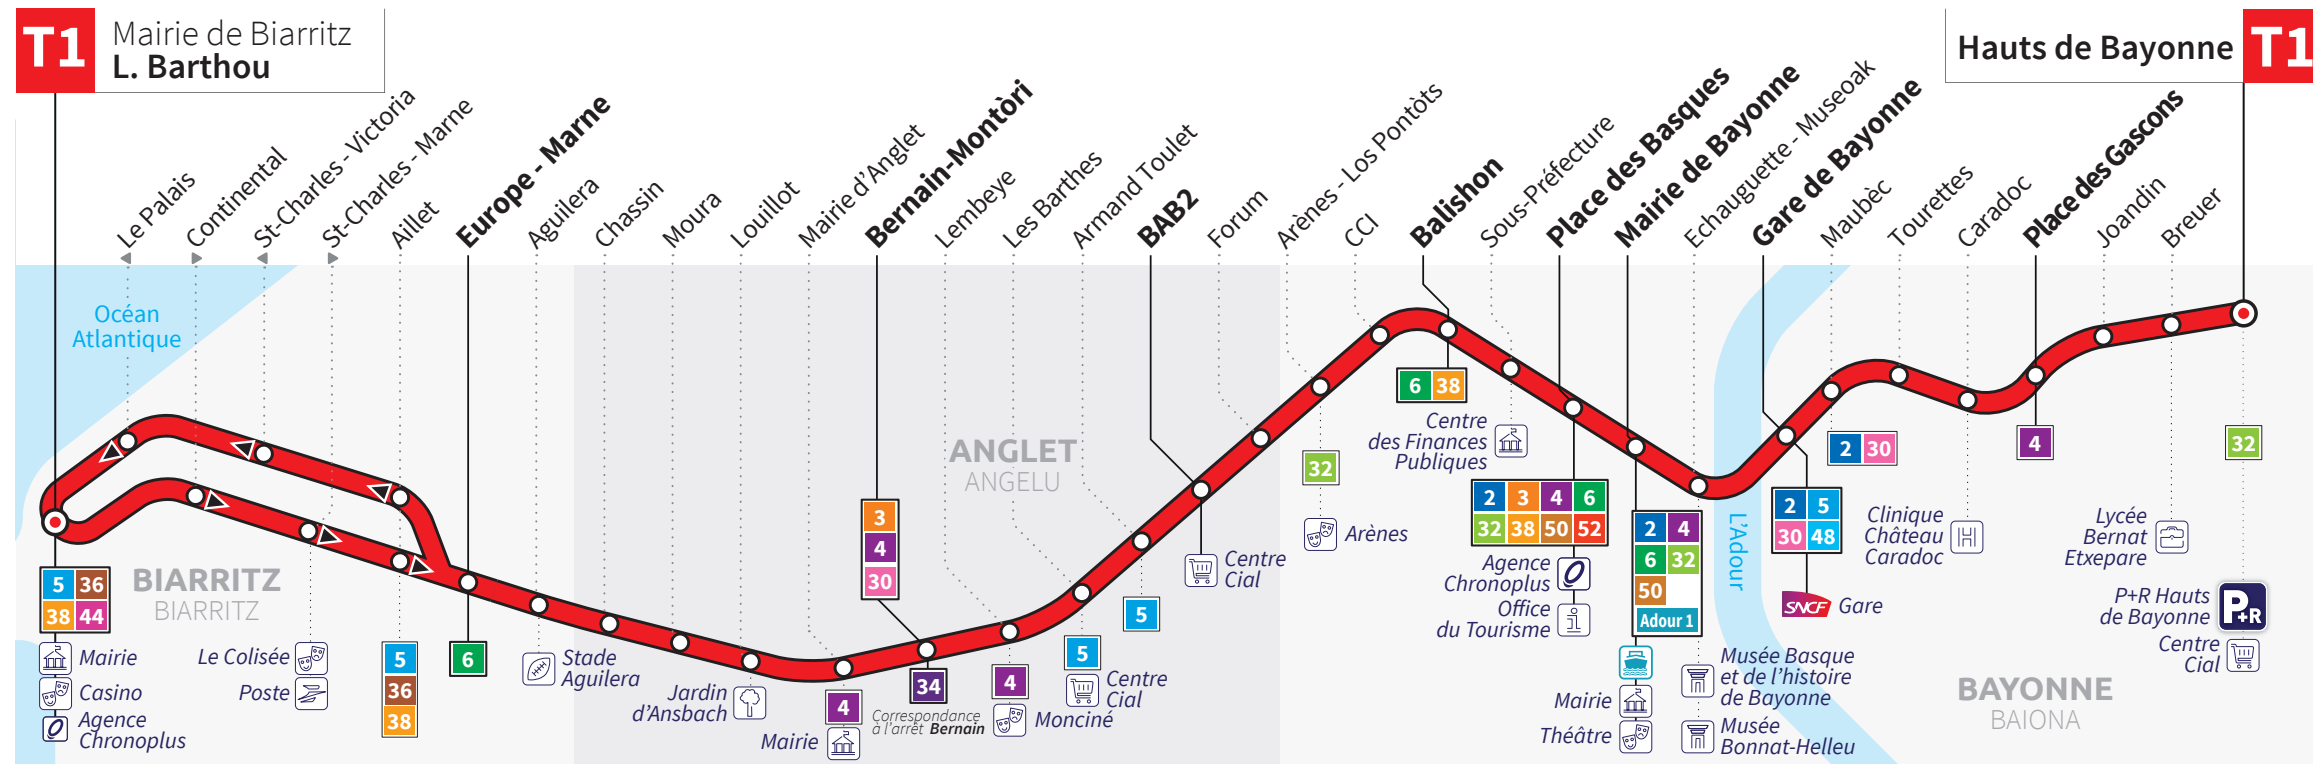

HORAIRES VALABLES DU 24 OCTOBRE AU 1ER DÉCEMBRE 2020

INFORMATIONS PRATIQUES

- **UN SUPPORT ADAPTÉ À VOS BESOINS**
  - Le billet sans contact rechargeable 0,20€ à l'achat et rechargeable à volonté pour vos voyages occasionnels
  - La carte nominative gratuite et rechargeable à distance
- **UN TARIF POUR CHACUN**
  - PASS 1h = 1€
  - PASS 24h = 2€
  - Ticket p'tit groupe = 5€ (3 à 5 personnes, un aller-retour dans la journée)
  - Abonnement tout public : 30€ / mois, 300€ / an

Transport gratuit pour les moins de 6 ans

Je monte, Je valide ! la validation est obligatoire, même en correspondance

OÙ ACHETER MES TITRES DE TRANSPORT ?

- Aux distributeurs automatiques installés aux stations du Tram'bus
- Dans les agences Chronoplus de Bayonne et Biarritz
- Dans l'un de nos nombreux points relais (liste complète sur le site chronoplus.eu)
- Sur l'e-boutique via le site chronoplus.eu

T1 LES SAMEDIS

MAIRIE DE BIARRITZ L. BARTHOU → HAUTS DE BAYONNE

MAIRIE DE BIARRITZ L. BARTHOU	05:43	06:22	06:44	07:00	07:15	07:30	07:45	08:00	08:15	08:30	08:45	09:00	09:15	09:30	09:45	10:00	10:15	10:30	10:45	11:00
BIARRITZ EUROPE - MARNE	05:48	06:27	06:49	07:05	07:20	07:35	07:50	08:05	08:20	08:35	08:50	09:05	09:20	09:35	09:50	10:05	10:20	10:35	10:50	11:05
ANGLET BERNAIN - MONTÒRI	05:57	06:36	06:58	07:15	07:30	07:45	08:00	08:15	08:30	08:45	09:00	09:15	09:30	09:45	10:00	10:15	10:30	10:45	11:00	11:15
ANGLET BAB2	06:03	06:42	07:04	07:21	07:36	07:51	08:06	08:21	08:36	08:51	09:06	09:21	09:36	09:51	10:06	10:21	10:36	10:51	11:06	11:22
BAYONNE BALISHON	06:09	06:48	07:11	07:28	07:43	07:58	08:13	08:28	08:43	08:58	09:13	09:28	09:43	09:58	10:13	10:28	10:43	10:58	11:13	11:29
BAYONNE PLACE DES BASQUES	06:11	06:50	07:13	07:30	07:45	08:00	08:15	08:30	08:45	09:00	09:15	09:30	09:45	10:00	10:15	10:30	10:45	11:00	11:15	11:31
MAIRIE DE BAYONNE	06:13	06:52	07:15	07:32	07:47	08:02	08:17	08:32	08:47	09:02	09:17	09:32	09:47	10:02	10:17	10:32	10:47	11:02	11:17	11:33
GARE DE BAYONNE	06:17	06:56	07:19	07:36	07:51	08:06	08:21	08:36	08:51	09:06	09:21	09:36	09:51	10:06	10:21	10:36	10:51	11:06	11:21	11:37
BAYONNE PLACE DES GASCONS	06:21	07:00	07:23	07:40	07:55	08:11	08:26	08:41	08:56	09:11	09:26	09:41	09:56	10:11	10:26	10:41	10:56	11:11	11:26	11:42
HAUTS DE BAYONNE	06:24	07:03	07:27	07:44	07:59	08:15	08:30	08:45	09:00	09:15	09:30	09:45	10:00	10:15	10:30	10:45	11:00	11:15	11:30	11:46