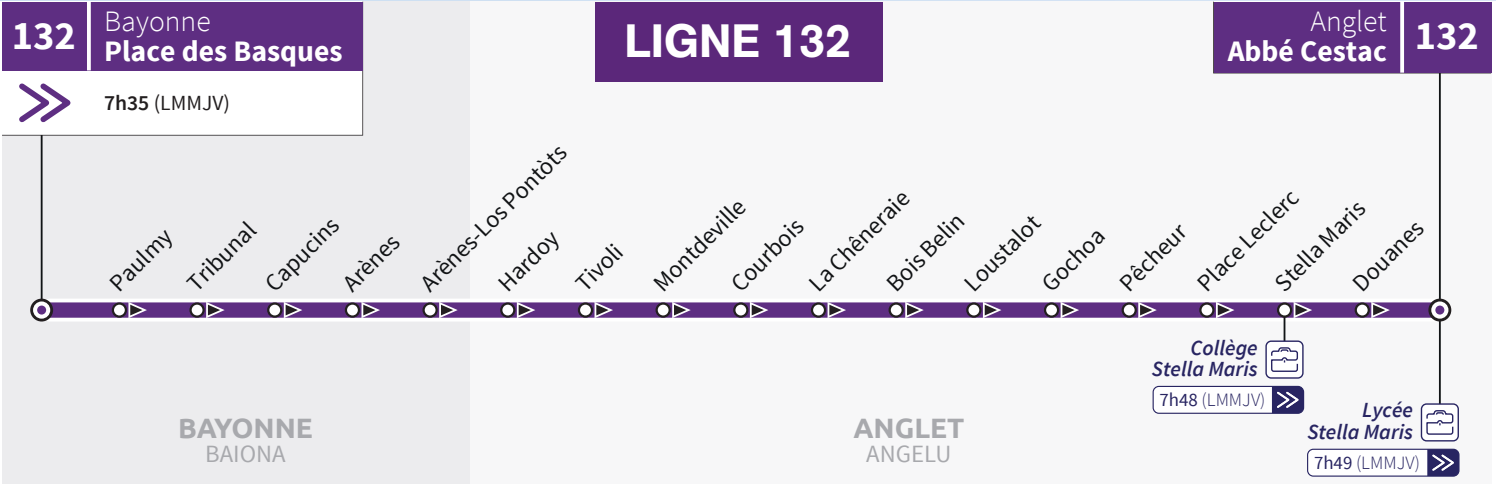

# Les lignes scolaires

## JE VAIS EN COURS

Du lundi au vendredi

<b>Place des Basques</b>	<b>7:35</b>
Paulmy	7:36
Tribunal	7:37
Capucins	7:37
Arènes	7:38
Arènes-Los Pontôts	7:39
Hardoy	7:40
Tivoli	7:41
Montdeville	7:41
Courbois	7:42
La Chêneraie	7:43
Bois Belin	7:43
Loustalot	7:44
Gochoa	7:45
Pêcheur	7:46
Place Leclerc	7:47
<b>Stella Maris</b>	<b>7:48</b>
Douanes	7:48
<b>Abbé Cestac</b>	<b>7:49</b>