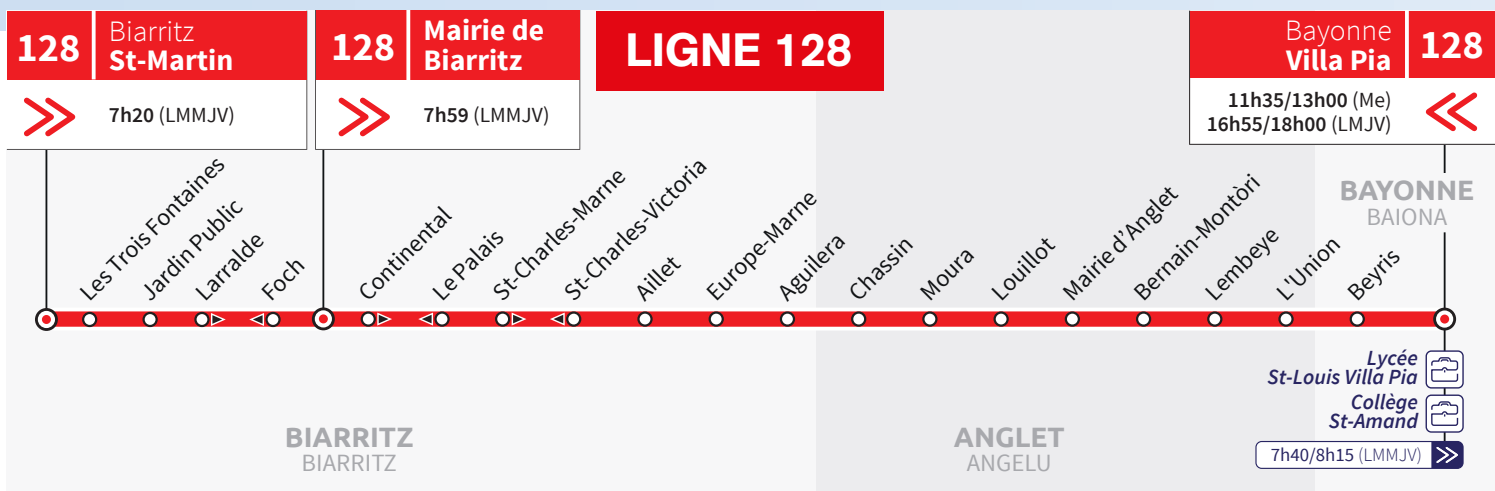

Les lignes scolaires

➤ JE VAIS EN COURS

Du lundi au vendredi

St-Martin	7:20	
Les Trois Fontaines	7:21	
Jardin Public	7:22	
Larralde	7:23	
Mairie de Biarritz Edouard 7	7:24	7:59
Continental	7:25	8:00
St-Charles-Marne	7:26	8:01
Aillet	7:27	8:02
Europe-Marne	7:28	8:03
Aguilera	7:30	8:05
Chassin	7:31	8:06
Moura	7:32	8:07
Louillot	7:34	8:09
Mairie d'Anglet	7:35	8:10
Bernain-Montòri	7:36	8:11
Lembeye	7:37	8:12
L'Union	7:38	8:13
Beyris	7:39	8:14
Villa Pia	7:40	8:15

➤ JE SORS DE COURS

Le mercredi

Villa Pia	11:35	13:00
Beyris	11:36	13:01
L'Union	11:38	13:03
Lembeye	11:39	13:04
Bernain-Montòri	11:40	13:05
Mairie d'Anglet	11:41	13:06
Louillot	11:42	13:07
Moura	11:44	13:09
Chassin	11:45	13:10
Aguilera	11:47	13:12
Europe-Marne	11:49	13:14
Aillet	11:50	13:15
St-Charles-Victoria	11:52	13:17
Le Palais	11:53	13:18
Mairie de Biarritz Edouard 7	11:54	13:19
Foch	11:55	13:20
Jardin Public	11:56	13:21
Les Trois Fontaines	11:57	13:22
St-Martin	11:58	13:23

Les lundis, mardis, jeudis et vendredis

Villa Pia	16:55	18:00
Beyris	16:56	18:01
L'Union	16:58	18:03
Lembeye	16:59	18:04
Bernain-Montòri	17:00	18:05
Mairie d'Anglet	17:01	18:06
Louillot	17:02	18:07
Moura	17:04	18:09
Chassin	17:05	18:10
Aguilera	17:07	18:12
Europe-Marne	17:09	18:14
Aillet	17:10	18:15
St-Charles-Victoria	17:12	18:17
Le Palais	17:13	18:18
Mairie de Biarritz Edouard 7	17:14	18:19
Foch	17:15	18:20
Jardin Public	17:16	18:21
Les Trois Fontaines	17:17	18:22
St-Martin	17:18	18:23