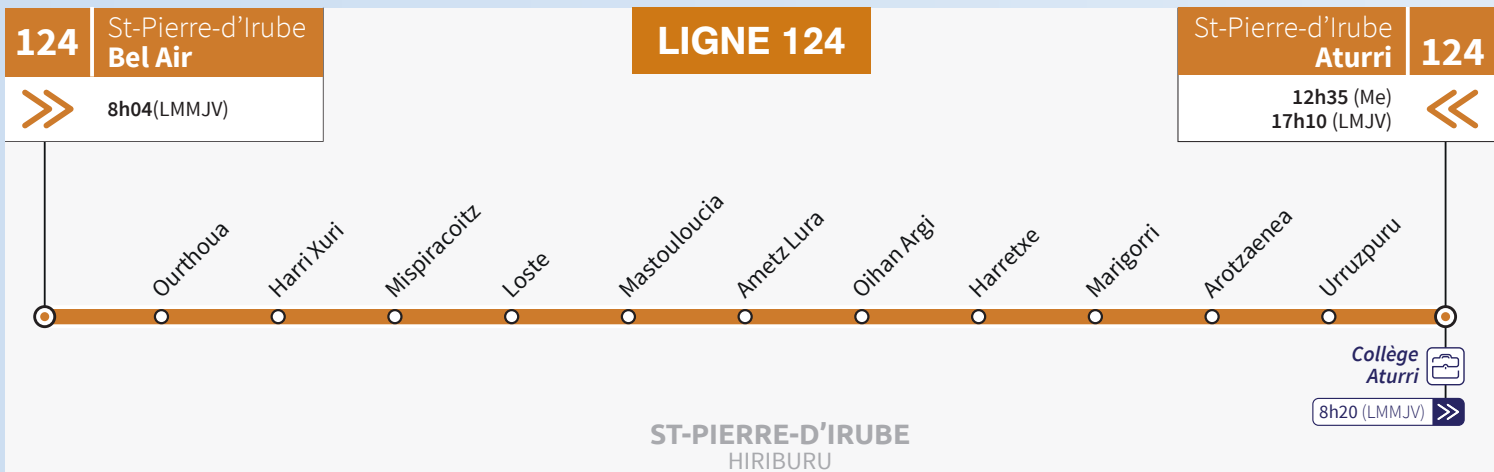

Les lignes scolaires

➤ JE VAIS EN COURS

Du lundi au vendredi

Bel air	8:04
Ourthoua	8:04
Harri Xuri	8:06
Mispiracoitz	8:08
Loste	8:10
Mastouloucia	8:12
Ametz Lura	8:13
Oihan Argi	8:13
Harretxe	8:14
Marigorri	8:15
Arotzaenea	8:16
Urruzpuru	8:17
Aturri	8:18

➤ JE SORS DE COURS

Le mercredi

Aturri	12:35
Urruzpuru	12:37
Arotzaenea	12:38
Marigorri	12:40
Harretxe	12:40
Oihan Argi	12:41
Ametz Lura	12:42
Mastouloucia	12:43
Loste	12:44
Mispiracoitz	12:46
Harri Xuri	12:49
Ourthoua	12:51
Belair	12:51

Les lundis, mardis, jeudis et vendredis

Aturri	17:10
Urruzpuru	17:12
Arotzaenea	17:13
Marigorri	17:15
Harretxe	17:15
Oihan Argi	17:16
Ametz Lura	17:17
Mastouloucia	17:18
Loste	17:19
Mispiracoitz	17:21
Harri Xuri	17:24
Ourthoua	17:26
Belair	17:26