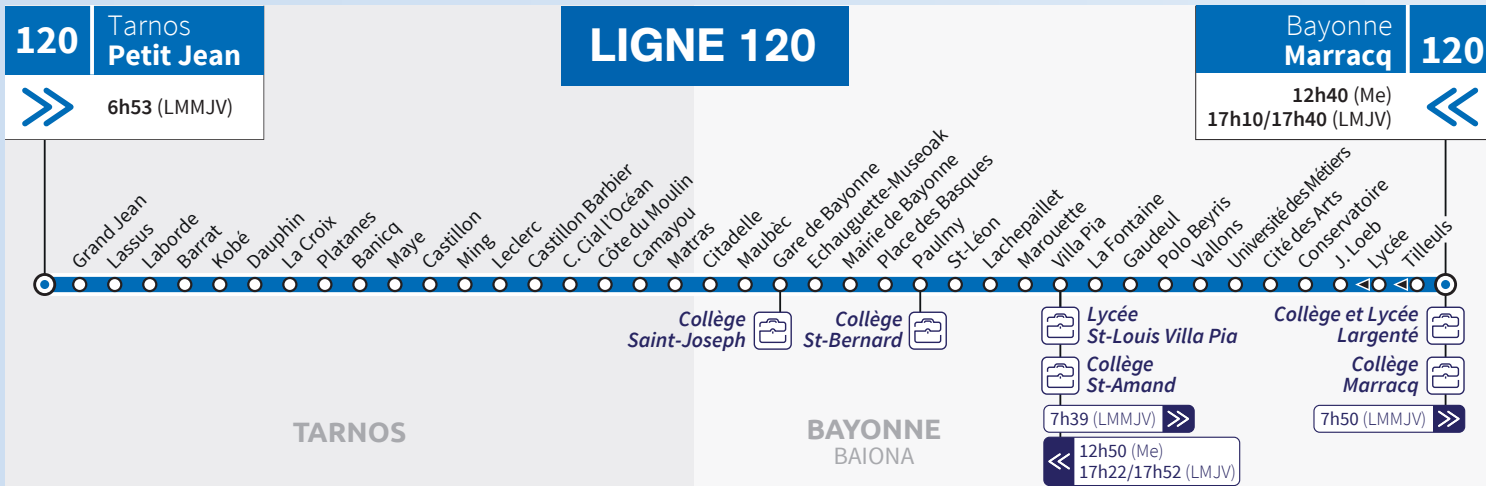

# Les lignes scolaires

## JE VAIS EN COURS

Du lundi au vendredi

Petit Jean	6:53
Grand Jean	6:54
Lassus	6:57
Laborde	6:58
Barrat	6:59
Kobé	7:00
Dauphin	7:01
La Croix	7:02
Platanes	7:08
Banicq	7:11
Maye	7:11
Castillon	7:13
Ming	7:13
Leclerc	7:14
Castillon Barbier	7:15
C. Cial l'Océan	7:18
Côte du moulin	7:24
Camayou	7:25
Matras	7:26
Citadelle	7:27
Maubèc	7:28
Gare de bayonne	7:29
Echauguette-Museoak	7:30
Mairie de Bayonne	7:31
Place des Basques	7:33
Paulmy	7:35
St Léon	7:36
Lachepaillet	7:37
Marouette	7:38
<b>Villa Pia</b>	<b>7:39</b>
La Fontaine	7:41
Gaudeul	7:42
Polo Beyris	7:43
Vallons	7:45
Université des Métiers	7:45
Cité des Arts	7:46
Conservatoire	7:47
J. Loeb	7:48
<b>Marracq</b>	<b>7:50</b>

## JE SORS DE COURS

Le mercredi

Marracq	12:40
Tilleuls	12:41
Lycée	12:42
J. Loeb	12:42
Conservatoire	12:43
Cité des Arts	12:44
Université des Métiers	12:44
Vallons	12:45
Polo Beyris	12:46
Gaudeul	12:47
La Fontaine	12:48
<b>Villa Pia</b>	<b>12:50</b>
Marouette	12:51
Lachepaillet	12:52
St Léon	12:53
Paulmy	12:54
Place des Basques	12:56
Mairie de Bayonne	12:57
Echauguette-Museoak	12:58
Gare de Bayonne	13:00
Maubèc	13:01
Citadelle	13:02
Matras	13:02
Camayou	13:04
Côte du moulin	13:05
C. Cial l'Océan	13:10
Castillon Barbier	13:12
Leclerc	13:13
Ming	13:14
Castillon	13:14
Maye	13:15
Banicq	13:16
Platanes	13:19
La Croix	13:23
Dauphin	13:25
Kobé	13:26
Barrat	13:26
Laborde	13:27
Lassus	13:28
Grand Jean	13:28
<b>Petit Jean</b>	<b>13:29</b>