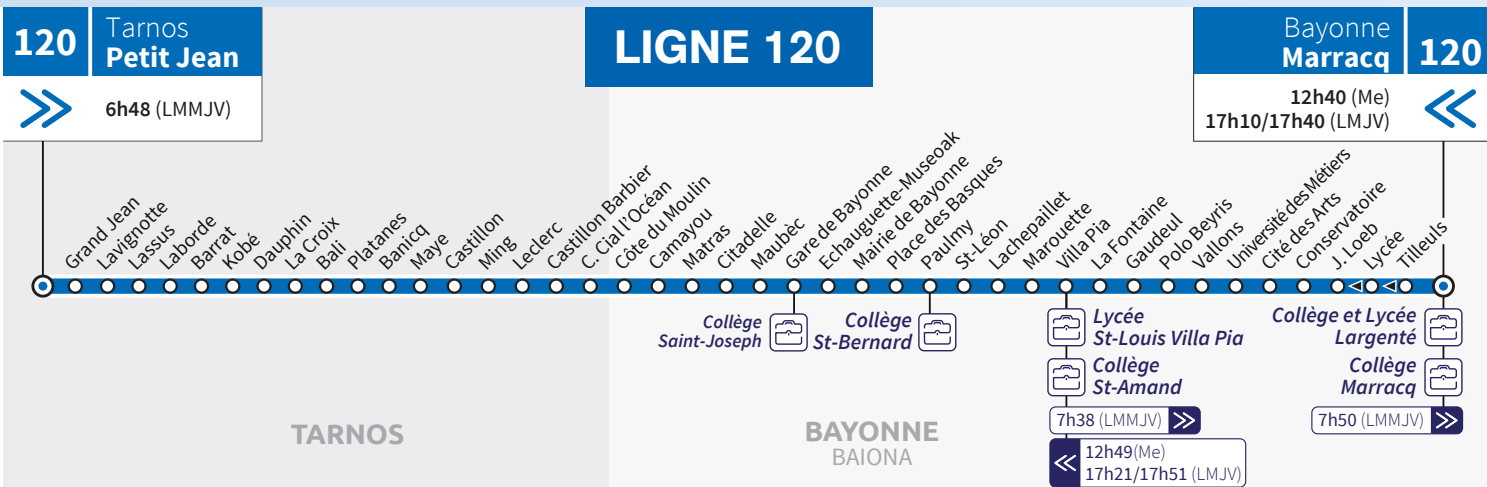

# Les lignes scolaires

## JE VAIS EN COURS

Du lundi au vendredi

Petit Jean	6:48
Grand Jean	6:49
Lavignotte	6:51
Lassus	6:53
Laborde	6:54
Barrat	6:54
Kobé	6:56
Dauphin	6:56
La Croix	6:58
Bali	7:02
Platanes	7:04
Banicq	7:07
Maye	7:08
Castillon	7:10
Ming	7:10
Leclerc	7:11
Castillon Barbier	7:12
C. Cial l'Océan	7:15
Côte du moulin	7:22
Camayou	7:23
Matras	7:24
Citadelle	7:25
Maubéc	7:26
Gare de bayonne	7:28
Echauguette-Museoak	7:29
Mairie de Bayonne	7:30
Place des Basques	7:32
Paulmy	7:33
St Léon	7:34
Lachepaillet	7:36
Marouette	7:37
<b>Villa Pia</b>	<b>7:38</b>
La Fontaine	7:40
Gaudeul	7:42
Polo Beyris	7:43
Vallons	7:44
Université des Métiers	7:45
Cité des Arts	7:46
Conservatoire	7:47
J. Loeb	7:48
<b>Marracq</b>	<b>7:50</b>

## JE SORS DE COURS

Le mercredi

Marracq	12:40
Tilleuls	12:41
Lycée	12:41
J. Loeb	12:42
Conservatoire	12:43
Cité des Arts	12:44
Université des Métiers	12:44
Vallons	12:45
Polo Beyris	12:46
Gaudeul	12:47
La Fontaine	12:48
<b>Villa Pia</b>	<b>12:49</b>
Marouette	12:50
Lachepaillet	12:51
St Léon	12:52
Paulmy	12:54
Place des Basques	12:55
Mairie de Bayonne	12:56
Echauguette-Museoak	12:57
Gare de Bayonne	12:58
Maubéc	12:59
Citadelle	13:00
Matras	13:01
Camayou	13:02
Côte du moulin	13:03
C. Cial l'Océan	13:08
Castillon Barbier	13:10
Leclerc	13:11
Ming	13:11
Castillon	13:12
Maye	13:13
Banicq	13:14
Platanes	13:17
Bali	13:18
La Croix	13:21
Dauphin	13:23
Kobé	13:23
Barrat	13:24
Laborde	13:24
Lassus	13:25
Lavignotte	13:26
Grand Jean	13:28
<b>Petit Jean</b>	<b>13:29</b>