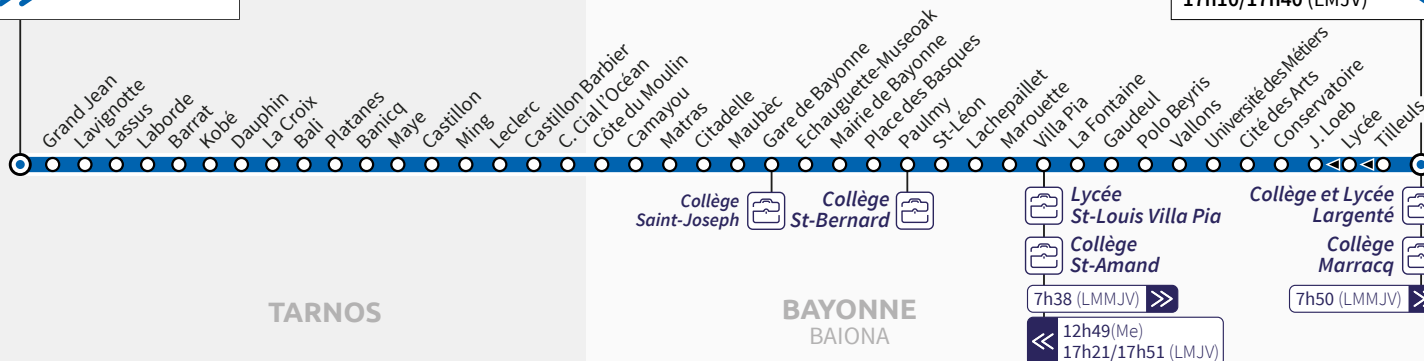

# Les lignes scolaires

## LIGNE 120

**120** Tarnos  
Petit Jean

6h48 (LMMJV)

Bayonne  
Marrac **120**

12h40 (Me)  
17h10/17h40 (LMJV)

TARNOS

BAYONNE  
BAIONA

7h38 (LMMJV) >>>  
<<< 12h49(Me)  
17h21/17h51 (LMJV)

### JE VAIS EN COURS

Du lundi au vendredi

Petit Jean	6:48
Grand Jean	6:49
Lavignotte	6:51
Lassus	6:53
Laborde	6:54
Barrat	6:54
Kobé	6:56
Dauphin	6:56
La Croix	6:58
Bali	7:02
Platanes	7:04
Banicq	7:07
Maye	7:08
Castillon	7:10
Ming	7:10
Leclerc	7:11
Castillon Barbier	7:12
C. Cial l'Océan	7:15
Côte du moulin	7:22
Camayou	7:23
Matras	7:24
Citadelle	7:25
Maubèc	7:26
Gare de bayonne	7:28
Echauguette-Museoak	7:29
Mairie de Bayonne	7:30
Place des Basques	7:32
Paulmy	7:33
St Léon	7:34
Lachepaillet	7:36
Marouette	7:37
<b>Villa Pia</b>	7:38
La Fontaine	7:40
Gaudeul	7:42
Polo Beyris	7:43
Vallons	7:44
Université des Métiers	7:45
Cité des Arts	7:46
Conservatoire	7:47
J. Loeb	7:48
<b>Marrac</b>	7:50