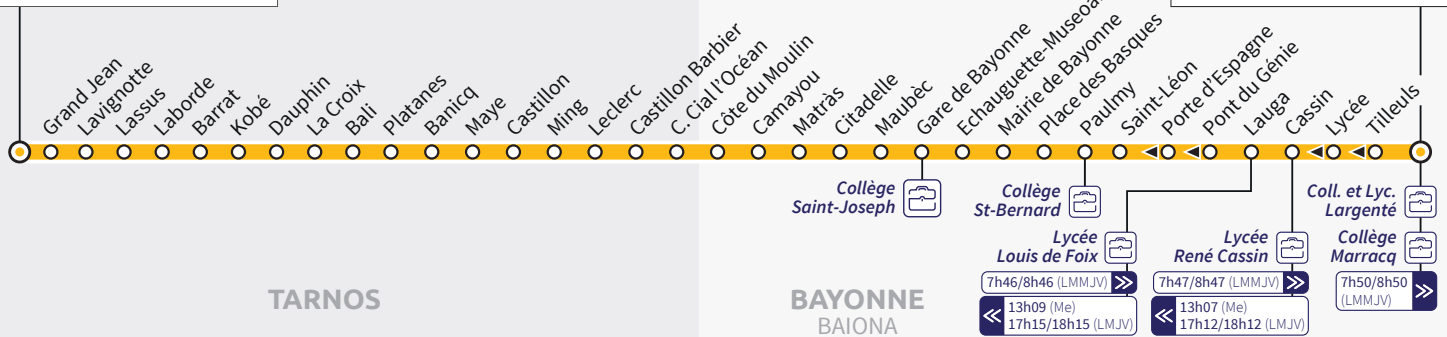

**118** Tarnos  
Petit Jean  
6h54/7h59 (LMMJV)

**LIGNE 118**

Bayonne  
Marrac **118**  
13h05 (Me)  
17h10/18h10 (LMJV)

**JE VAIS EN COURS**

Du lundi au vendredi

Petit Jean	6:54	7:59
Grand Jean	6:55	8:00
Lavignotte	6:58	8:02
Lassus	6:59	8:03
Laborde	7:00	8:04
Barrat	7:01	8:05
Kobé	7:02	8:06
Dauphin	7:02	8:07
La Croix	7:05	8:09
Bali	7:09	8:12
Platanes	7:10	8:14
Banicq	7:14	8:17
Maye	7:15	8:18
Castillon	7:16	8:19
Ming	7:17	8:20
Leclerc	7:18	8:21
Castillon Barbier	7:19	8:22
C. Cial l'Océan	7:22	8:24
Côte du Moulin	7:28	8:30
Camayou	7:30	8:32
Matrès	7:31	8:33
Citadelle	7:32	8:33
Maubèc	7:33	8:35
Gare de Bayonne	7:34	8:36
Echauguette-Museoak	7:36	8:37
Mairie de Bayonne	7:37	8:38
Place des Basques	7:39	8:40
Paulmy	7:40	8:41
Saint-Léon	7:41	8:42
<b>Lauga</b>	<b>7:46</b>	<b>8:46</b>
<b>Cassin</b>	<b>7:47</b>	<b>8:47</b>
<b>Marrac</b>	<b>7:50</b>	<b>8:50</b>

**JE SORS DE COURS**

Le mercredi

Marrac	13:05
Tilleuls	13:06
Lycée	13:07
<b>Cassin</b>	<b>13:07</b>
<b>Lauga</b>	<b>13:09</b>
Pont du Génie	13:10
Porte d'Espagne	13:11
Saint-Léon	13:12
Paulmy	13:13
Place des Basques	13:14
Mairie de Bayonne	13:15
Echauguette-Museoak	13:16
Gare de Bayonne	13:17
Maubèc	13:18
Citadelle	13:19
Matrès	13:20
Camayou	13:21
Côte du Moulin	13:22
C. Cial l'Océan	13:27
Castillon Barbier	13:29
Leclerc	13:30
Ming	13:30
Castillon	13:31
Maye	13:32
Banicq	13:33
Platanes	13:35
Bali	13:37
La Croix	13:40
Dauphin	13:42
Kobé	13:42
Barrat	13:43
Laborde	13:43
Lassus	13:44
Lavignotte	13:45
Grand Jean	13:47
<b>Petit Jean</b>	<b>13:48</b>