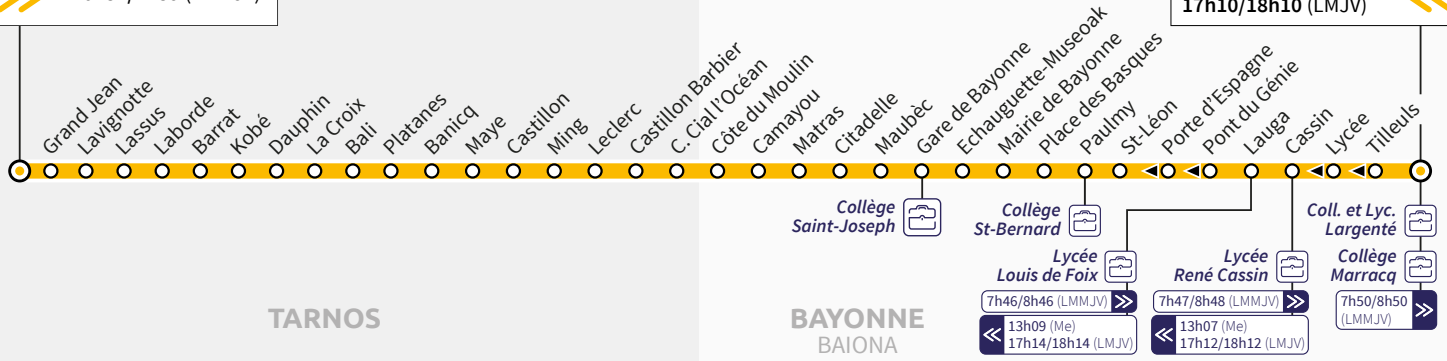

118 Tarnos
Petit Jean
6h54/7h59 (LMMJV)

LIGNE 118

Bayonne
Marrac **118**
13h05 (Me)
17h10/18h10 (LMJV)

JE VAIS EN COURS

Du lundi au vendredi

Petit Jean	6:54	7:59
Grand Jean	6:55	8:00
Lavignotte	6:58	8:02
Lassus	6:59	8:03
Laborde	7:00	8:04
Barrat	7:01	8:05
Kobé	7:02	8:06
Dauphin	7:02	8:07
La Croix	7:05	8:09
Bali	7:09	8:12
Platanes	7:10	8:14
Banicq	7:14	8:17
Maye	7:15	8:18
Tarnos Castillon	7:16	8:19
Ming	7:17	8:20
Leclerc	7:18	8:21
Castillon Barbier	7:19	8:22
C. Cial l'Océan	7:22	8:24
Côte du moulin	7:28	8:30
Camayou	7:30	8:32
Matras	7:31	8:33
Citadelle	7:32	8:33
Maubèc	7:33	8:35
Gare de Bayonne	7:34	8:36
Echauguette - Museoak	7:36	8:37
Mairie de Bayonne	7:37	8:38
Place des Basques	7:39	8:40
Paulmy	7:40	8:41
St-Léon	7:41	8:42
Lauga	7:46	8:46
Cassin	7:47	8:48
Marrac	7:50	8:50

JE SORS DE COURS

Le mercredi

Marrac	13:05
Tilleuls	13:06
Lycée	13:06
Cassin	13:07
Lauga	13:09
Pont du Génie	13:10
Porte d'Espagne	13:11
St-Léon	13:12
Paulmy	13:13
Place des Basques	13:14
Mairie de Bayonne	13:15
Echauguette - Museoak	13:16
Gare de Bayonne	13:17
Maubèc	13:18
Citadelle	13:19
Matras	13:19
Camayou	13:21
Côte du moulin	13:22
C. Cial l'Océan	13:27
Castillon Barbier	13:29
Leclerc	13:30
Ming	13:30
Tarnos Castillon	13:31
Maye	13:32
Banicq	13:33
Platanes	13:35
Bali	13:37
La Croix	13:40
Dauphin	13:41
Kobé	13:42
Barrat	13:43
Laborde	13:43
Lassus	13:44
Lavignotte	13:45
Grand Jean	13:47
Petit Jean	13:48