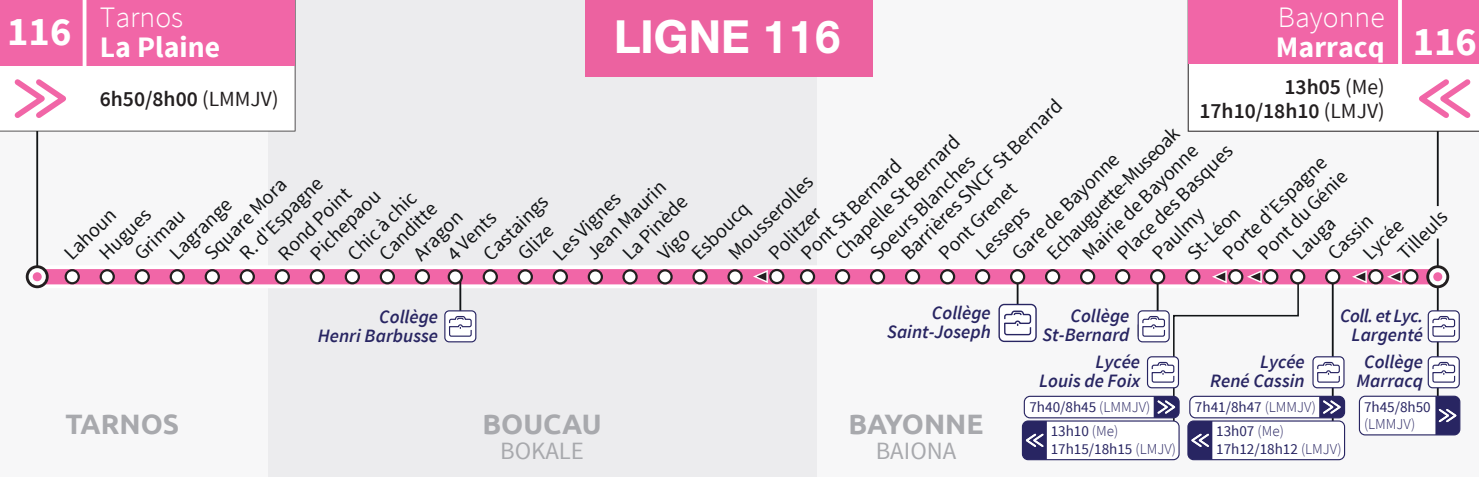

Les lignes scolaires

JE VAIS EN COURS

Du lundi au vendredi

La Plaine	6:50	8:00
Lahoun	6:52	8:02
Hugues	6:53	8:03
Tarnos Grimau	6:54	8:04
Lagrange	6:56	8:05
Square Mora	6:57	8:06
R. d'Espagne	6:57	8:07
Rond-Point	6:59	8:08
Pichepaou	6:59	8:09
Chic à Chic	7:00	8:09
Canditte	7:01	8:10
Aragon	7:02	8:11
4 Vents	7:03	8:12
Castaings	7:05	8:13
Glize	7:06	8:14
Les Vignes	7:07	8:15
Jean Maurin	7:08	8:16
La Pinède	7:10	8:18
Vigo	7:10	8:18
Esboucq	7:12	8:20
Mousserolles	7:13	8:21
Pont St Bernard	7:16	8:23
Chapelle St Bernard	7:18	8:26
Soeurs Blanches	7:20	8:27
Barriere SNCF St Bernard	7:21	8:29
Pont Grenet	7:24	8:31
Lesseps	7:27	8:33
Gare de Bayonne	7:28	8:34
Echauguette - Museoak	7:30	8:36
Mairie de Bayonne	7:31	8:37
Place des Basques	7:32	8:39
Paulmy	7:34	8:40
St Léon	7:35	8:41
Lauga	7:40	8:45
Cassin	7:41	8:47
Marracq	7:45	8:50

JE SORS DE COURS

Le mercredi

Marracq	13:05
Tilleuls	13:06
Lycée	13:07
Cassin	13:07
Lauga	13:10
Pont du Génie	13:11
Porte d'Espagne	13:12
St-Léon	13:13
Paulmy	13:14
Place des Basques	13:16
Mairie de Bayonne	13:17
Echauguette - Museoak	13:18
Gare de Bayonne	13:20
Lesseps	13:20
Pont Grenet	13:23
Barriere SNCF St Bernard	13:25
Soeurs Blanches	13:27
Chapelle St Bernard	13:28
Pont St Bernard	13:30
Politzer	13:31
Mousserolles	13:32
Esboucq	13:33
Vigo	13:35
La Pinède	13:36
Jean Maurin	13:37
Les Vignes	13:38
Glize	13:39
Castaings	13:40
4 Vents	13:42
Aragon	13:42
Canditte	13:43
Chic à Chic	13:44
Pichepaou	13:45
Rond-Point	13:45
R. d'Espagne	13:46
Square Mora	13:47
Lagrange	13:48
Tarnos Grimau	13:50
Hugues	13:50
Lahoun	13:58
La Plaine	14:00