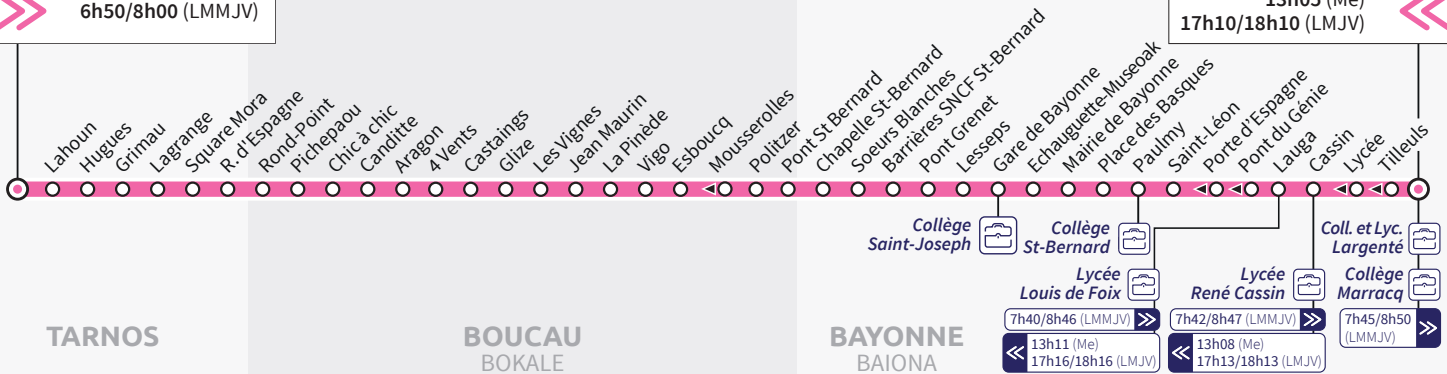

Les lignes scolaires

LIGNE 116

116 Tarnos
La Plaine

6h50/8h00 (LMMJV)

Bayonne
Marrac **116**

13h05 (Me)
17h10/18h10 (LMJV)

TARNOS

BOUCAU
BOKALE

BAYONNE
BAIONA

JE VAIS EN COURS

Du lundi au vendredi

La Plaine	6:50	8:00
Lahoun	6:52	8:02
Hugues	6:53	8:03
Grimau	6:54	8:04
Lagrange	6:56	8:05
Square Mora	6:57	8:06
R. d'Espagne	6:57	8:07
Rond-Point	6:58	8:08
Pichepaou	6:59	8:08
Chic à Chic	7:00	8:09
Canditte	7:01	8:10
Aragon	7:02	8:11
4 Vents	7:03	8:11
Castaings	7:04	8:13
Glize	7:06	8:14
Les Vignes	7:06	8:15
Jean Maurin	7:08	8:16
La Pinède	7:09	8:18
Vigo	7:10	8:18
Esboucq	7:12	8:20
Politzer	7:13	8:21
Pont St-Bernard	7:17	8:24
Chapelle St-Bernard	7:19	8:27
Soeurs Blanches	7:21	8:28
Barriere SNCF St-Bernard	7:22	8:29
Pont Grenet	7:25	8:32
Lesseps	7:28	8:34
Gare de Bayonne	7:29	8:35
Echauguette-Museoak	7:30	8:37
Mairie de Bayonne	7:31	8:38
Place des Basques	7:33	8:39
Paulmy	7:34	8:40
Saint-Léon	7:36	8:41
Lauga	7:40	8:46
Cassin	7:42	8:47
Marrac	7:45	8:50

JE SORS DE COURS

Le mercredi

Marrac	13:05
Tilleuls	13:06
Lycée	13:07
Cassin	13:08
Lauga	13:11
Pont du Génie	13:12
Porte d'Espagne	13:13
Saint-Léon	13:15
Paulmy	13:16
Place des Basques	13:17
Mairie de Bayonne	13:19
Echauguette-Museoak	13:20
Gare de Bayonne	13:22
Lesseps	13:23
Pont Grenet	13:26
Barriere SNCF St-Bernard	13:28
Soeurs Blanches	13:30
Chapelle St-Bernard	13:32
Pont St-Bernard	13:34
Politzer	13:35
Mousserolles	13:36
Esboucq	13:38
Vigo	13:40
La Pinède	13:40
Jean Maurin	13:42
Les Vignes	13:44
Glize	13:44
Castaings	13:46
4 Vents	13:47
Aragon	13:48
Canditte	13:49
Chic à Chic	13:50
Pichepaou	13:51
Rond-Point	13:52
R. d'Espagne	13:53
Square Mora	13:54
Lagrange	13:55
Grimau	13:56
Hugues	13:57
Lahoun	13:57
La Plaine	14:00