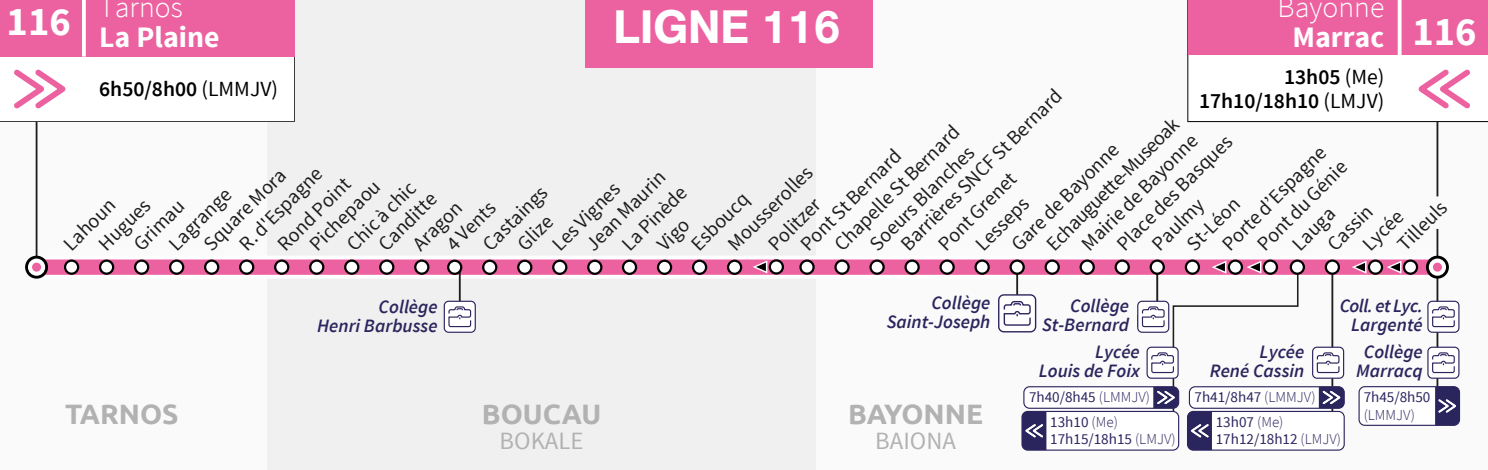

Les lignes scolaires

LIGNE 116

JE VAIS EN COURS

Du lundi au vendredi

La Plaine	6:50	8:00
Lahoun	6:52	8:02
Hugues	6:53	8:03
Tarnos Grimau	6:54	8:04
Lagrange	6:56	8:05
Square Mora	6:57	8:06
R. d'Espagne	6:57	8:07
Rond-Point	6:59	8:08
Pichepaou	6:59	8:09
Chic à Chic	7:00	8:09
Canditte	7:01	8:10
Aragon	7:02	8:11
4 Vents	7:03	8:12
Castaings	7:05	8:13
Glize	7:06	8:14
Les Vignes	7:07	8:15
Jean Maurin	7:08	8:16
La Pinède	7:10	8:18
Vigo	7:10	8:18
Esboucq	7:12	8:20
Mousserolles	7:13	8:21
Pont St Bernard	7:16	8:23
Chapelle St Bernard	7:18	8:26
Soeurs Blanches	7:20	8:27
Barriere SNCF St Bernard	7:21	8:29
Pont Grenet	7:24	8:31
Lesseps	7:27	8:33
Gare de Bayonne	7:28	8:34
Echauguette - Museoak	7:30	8:36
Mairie de Bayonne	7:31	8:37
Place des Basques	7:32	8:39
Paulmy	7:34	8:40
St Léon	7:35	8:41
Lauga	7:40	8:45
Cassin	7:41	8:47
Marrac	7:45	8:50

JE SORS DE COURS

Le mercredi

Marrac	13:05
Tilleuls	13:06
Lycée	13:07
Cassin	13:07
Lauga	13:10
Pont du Génie	13:11
Porte d'Espagne	13:12
St-Léon	13:13
Paulmy	13:14
Place des Basques	13:16
Mairie de Bayonne	13:17
Echauguette - Museoak	13:18
Gare de Bayonne	13:20
Lesseps	13:20
Pont Grenet	13:23
Barriere SNCF St Bernard	13:25
Soeurs Blanches	13:27
Chapelle St Bernard	13:28
Pont St Bernard	13:30
Politzer	13:31
Mousserolles	13:32
Esboucq	13:33
Vigo	13:35
La Pinède	13:36
Jean Maurin	13:37
Les Vignes	13:38
Glize	13:39
Castaings	13:40
4 Vents	13:42
Aragon	13:42
Canditte	13:43
Chic à Chic	13:44
Pichepaou	13:45
Rond-Point	13:45
R. d'Espagne	13:46
Square Mora	13:47
Lagrange	13:48
Tarnos Grimau	13:50
Hugues	13:50
Lahoun	13:58
La Plaine	14:00