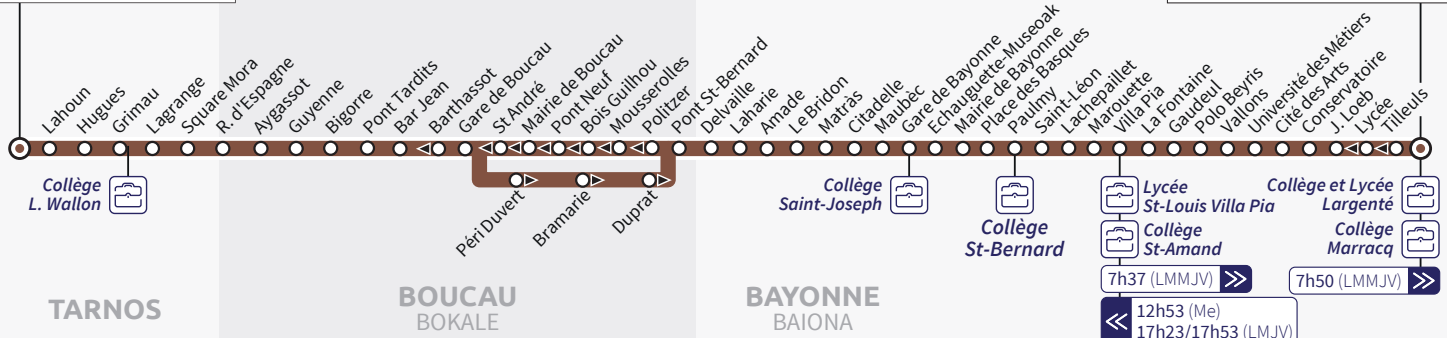

**114** Tarnos  
**La Plaine**  
6h49 (LMMJV)

## LIGNE 114

Bayonne  
**Marrac** **114**  
12h40 (Me)  
17h10/17h40 (LMJV)

### JE VAIS EN COURS

Du lundi au vendredi

La Plaine	6:49
Lahoun	6:51
Hugues	6:53
Grimau	6:53
Lagrange	6:55
Square Mora	6:56
R. d'Espagne	6:57
Aygassot	6:58
Guyenne	7:00
Bigorre	7:01
Pont Tardits	7:03
Bar Jean	7:04
Gare de Boucau	7:06
Péri Duvert	7:07
Bramarie	7:09
Duprat	7:11
Pont St-Bernard	7:12
Delville	7:14
Laharie	7:16
Amade	7:18
Le Bridon	7:19
Matrès	7:21
Citadelle	7:22
Maubèc	7:23
Gare de Bayonne	7:24
Echauguette-Museoak	7:26
Mairie de Bayonne	7:27
Place des Basques	7:29
Paulmy	7:31
Saint-Léon	7:32
Lachepaillet	7:34
Marouette	7:35
<b>Villa Pia</b>	<b>7:37</b>
La Fontaine	7:39
Gaudeul	7:40
Polo Beyris	7:42
Vallons	7:43
Université des Métiers	7:44
Cité des Arts	7:45
Conservatoire	7:46
J. Loeb	7:47
<b>Marrac</b>	<b>7:50</b>

### JE SORS DE COURS

Le mercredi

Marrac	12:40
Tilleuls	12:41
Lycée	12:42
J. Loeb	12:43
Conservatoire	12:44
Cité des Arts	12:45
Université des Métiers	12:46
Vallons	12:47
Polo Beyris	12:49
Gaudeul	12:50
La Fontaine	12:51
<b>Villa Pia</b>	<b>12:53</b>
Marouette	12:55
Lachepaillet	12:56
Saint-Léon	12:57
Paulmy	13:00
Place des Basques	13:01
Mairie de Bayonne	13:03
Echauguette-Museoak	13:04
Gare de Bayonne	13:06
Maubèc	13:07
Citadelle	13:09
Matrès	13:09
Le Bridon	13:11
Amade	13:13
Laharie	13:14
Delville	13:16
Pont St-Bernard	13:18
Poltzer	13:19
Mousserolles	13:20
Bois Guilhou	13:21
Pont Neuf	13:22
Mairie de Boucau	13:23
St-André	13:25
Gare de Boucau	13:26
Barthassot	13:27
Bar Jean	13:27
Pont Tardits	13:29
Bigorre	13:31
Guyenne	13:32
Aygassot	13:34
R. d'Espagne	13:35
Square Mora	13:36
Lagrange	13:37
Grimau	13:38
Hugues	13:39
Lahoun	13:39
<b>La Plaine</b>	<b>13:42</b>