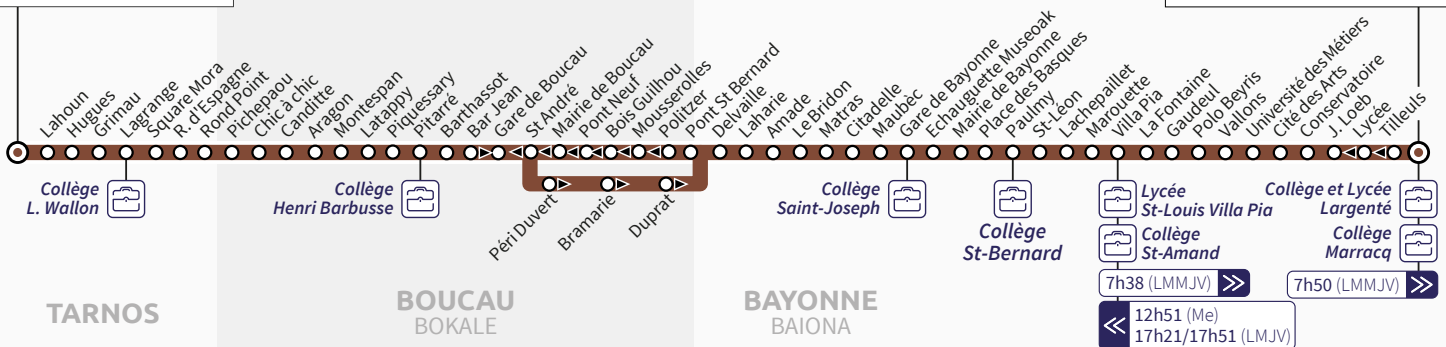

114 Tarnos
La Plaine

6h49 (LMMJV)

LIGNE 114

Bayonne
Marrac **114**

12h40 (Me)
17h10/17h40 (LMJV)

JE VAIS EN COURS

Du lundi au vendredi

La Plaine	6:49
Lahoun	6:51
Hugues	6:52
Tarnos Grimau	6:53
Lagrange	6:54
Square Mora	6:56
R. d'Espagne	6:56
Rond-Point	6:57
Pichepaou	6:58
Chic à Chic	6:59
Canditte	7:00
Aragon	7:01
Montespan	7:02
Latappy	7:03
Piquessary	7:04
Pitarré	7:05
Barthassot	7:06
Bar Jean	7:07
Gare de Boucau	7:09
Péri Duvert	7:10
Bramarie	7:12
Duprat	7:13
Pont St Bernard	7:14
Delville	7:16
Laharie	7:18
Amade	7:20
Le Bridon	7:21
Matras	7:23
Citadelle	7:23
Maubéc	7:25
Gare de Bayonne	7:26
Echauguette - Museoak	7:28
Mairie de Bayonne	7:29
Place des Basques	7:31
Paulmy	7:32
St-Léon	7:33
Lachepaillet	7:35
Marouette	7:36
Villa Pia	7:38
La Fontaine	7:39
Gaudoul	7:41
Polo Beyris	7:42
Vallons	7:44
Université des Métiers	7:45
Cité des Arts	7:46
Conservatoire	7:47
J. Loeb	7:48
Marrac	7:50

JE SORS DE COURS

Le mercredi

Marrac	12:40
Tilleuls	12:41
Lycée	12:42
J. Loeb	12:42
Conservatoire	12:43
Cité des Arts	12:44
Université des Métiers	12:45
Vallons	12:46
Polo Beyris	12:47
Gaudoul	12:48
La Fontaine	12:49
Villa Pia	12:51
Marouette	12:52
Lachepaillet	12:54
St-Léon	12:55
Paulmy	12:57
Place des Basques	12:58
Mairie de Bayonne	12:59
Echauguette - Museoak	13:00
Gare de Bayonne	13:02
Maubéc	13:03
Citadelle	13:04
Matras	13:05
Le Bridon	13:06
Amade	13:08
Laharie	13:09
Delville	13:11
Pont St Bernard	13:12
Politzer	13:13
Mousserolles	13:14
Bois Guilhou	13:15
Pont Neuf	13:16
Mairie de Boucau	13:17
St André	13:18
Gare de Boucau	13:18
Barthassot	13:20
Pitarré	13:21
Piquessary	13:22
Latappy	13:22
Montespan	13:24
Aragon	13:25
Canditte	13:25
Chic à Chic	13:26
Pichepaou	13:27
Rond-Point	13:28
R. d'Espagne	13:29
Square Mora	13:29
Lagrange	13:30
Tarnos Grimau	13:32
Hugues	13:32
Lahoun	13:40
La Plaine	13:42