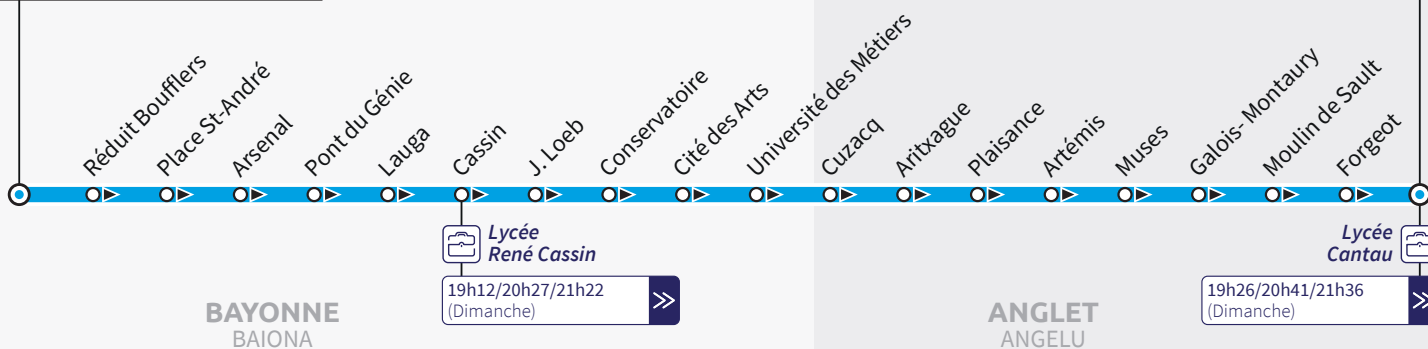

Les lignes scolaires

112 Gare de Bayonne

19h00/20h15/21h10
(Dimanche)

LIGNE 112

Anglet Cantau

112

JE ME RENDS À L'INTERNAT

Le dimanche

Gare de Bayonne	19:00	20:15	21:10
Réduit Boufflers	19:03	20:18	21:13
Place St André	19:05	20:20	21:15
Arsenal	19:06	20:21	21:16
Pont du Génie	19:08	20:23	21:18
Lauga	19:10	20:25	21:20
Cassin	19:12	20:27	21:22
J. Loeb	19:13	20:28	21:23
Conservatoire	19:15	20:30	21:25
Cité des Arts	19:16	20:31	21:26
Université des Métiers	19:17	20:32	21:27
Cuzacq	19:18	20:33	21:28
Aritxague	19:19	20:34	21:29
Plaisance	19:20	20:35	21:30
Artemis	19:21	20:36	21:31
Muses	19:23	20:38	21:33
Galois-Montaury	19:23	20:38	21:33
Moulin de Sault	19:24	20:39	21:34
Forgeot	19:25	20:40	21:35
Cantau	19:26	20:41	21:36