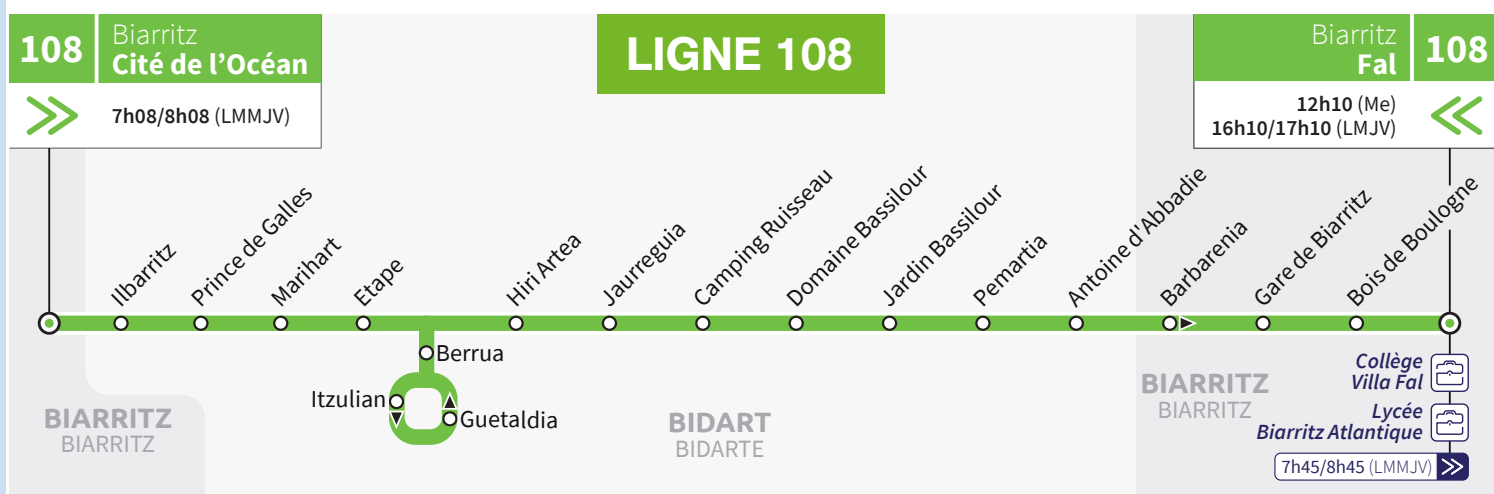

Les lignes scolaires

➤ JE VAIS EN COURS

Du lundi au vendredi

Cité de l'Océan	7:08	8:08
Ilbarritz	7:10	8:10
Prince de Galles	7:11	8:11
Marihart	7:12	8:12
Etape	7:13	8:13
Berrua	7:18	8:18
Itzulian	7:20	8:20
Guehetaldia	7:22	8:22
Berrua	7:23	8:23
Hiri Artea	7:25	8:25
Jaurreguia	7:26	8:26
Camping Ruisseau	7:27	8:27
Domaine Bassilour	7:29	8:29
Jardin Bassilour	7:30	8:30
Pemartia	7:32	8:32
Antoine d'Abbadie	7:34	8:34
Barbarenia	7:35	8:35
Gare de Biarritz	7:41	8:41
Bois de Boulogne	7:43	8:43
Fal	7:45	8:45

➤ JE SORS DE COURS

Le mercredi

Fal	12:10
Bois de Boulogne	12:12
Gare de Biarritz	12:14
Antoine d'Abbadie	12:21
Pemartia	12:22
Jardin Bassilour	12:25
Domaine Bassilour	12:25
Camping Ruisseau	12:27
Jaurreguia	12:28
Hiri Artea	12:30
Berrua	12:31
Itzulian	12:33
Guehetaldia	12:35
Berrua	12:36
Etape	12:40
Marihart	12:41
Prince de Galles	12:42
Ilbarritz	12:43
Cité de l'Océan	12:45

Les lundis, mardis, jeudis et vendredis

Fal	16:10	17:10
Bois de Boulogne	16:12	17:12
Gare de Biarritz	16:14	17:14
Antoine d'Abbadie	16:21	17:21
Pemartia	16:22	17:22
Jardin Bassilour	16:25	17:25
Domaine Bassilour	16:25	17:25
Camping Ruisseau	16:27	17:27
Jaurreguia	16:28	17:28
Hiri Artea	16:30	17:30
Berrua	16:31	17:31
Itzulian	16:33	17:33
Guehetaldia	16:35	17:35
Berrua	16:36	17:36
Etape	16:40	17:40
Marihart	16:41	17:41
Prince de Galles	16:42	17:42
Ilbarritz	16:43	17:43
Cité de l'Océan	16:45	17:45