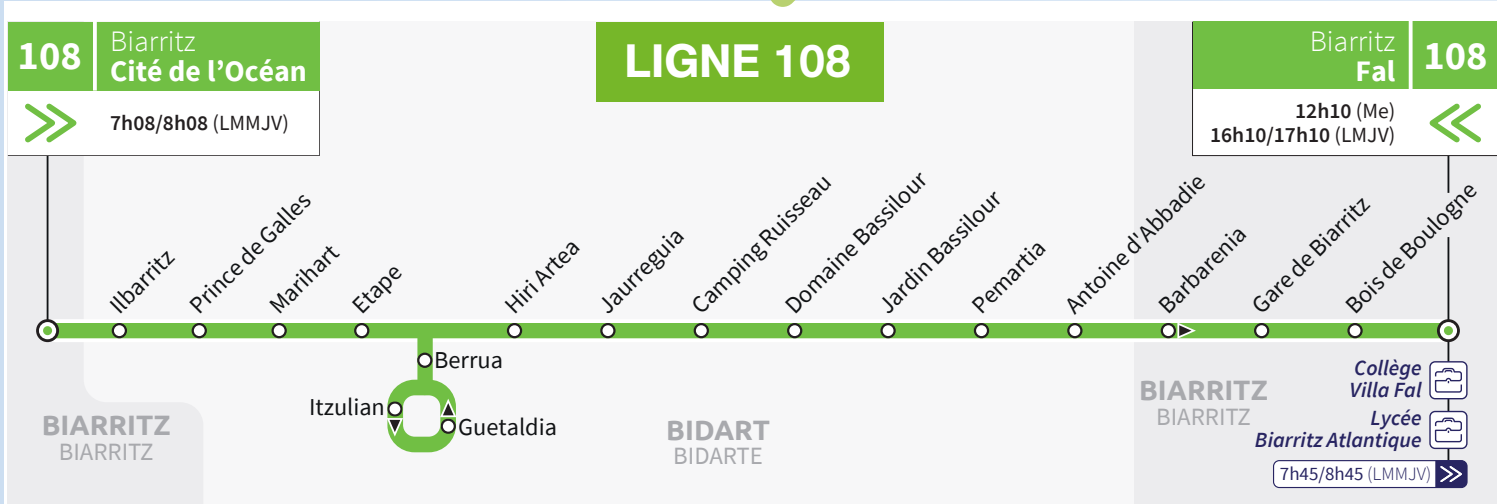

Les lignes scolaires

> JE VAIS EN COURS

Du lundi au vendredi

Cité de l'Océan	7:08	8:08
Ilbarritz	7:10	8:10
Prince de Galles	7:11	8:11
Marihart	7:13	8:13
Etape	7:13	8:13
Berrua	7:18	8:18
Itzulian	7:21	8:21
Guehetaldia	7:22	8:22
Berrua	7:23	8:23
Hiri Artea	7:25	8:25
Jaurreguia	7:26	8:26
Camping Ruisseau	7:28	8:28
Domaine Bassilour	7:29	8:29
Jardin Bassilour	7:30	8:30
Pemartia	7:32	8:32
Antoine d'Abbadie	7:34	8:34
Barbarenia	7:35	8:35
Gare de Biarritz	7:41	8:41
Bois de Boulogne	7:43	8:43
Fal	7:45	8:45

> JE SORS DE COURS

Le mercredi

Fal	12:10
Bois de Boulogne	12:16
Gare de Biarritz	12:23
Antoine d'Abbadie	12:30
Pemartia	12:31
Jardin Bassilour	12:33
Domaine Bassilour	12:34
Camping Ruisseau	12:35
Jaurreguia	12:37
Hiri Artea	12:38
Berrua	12:40
Itzulian	12:42
Guehetaldia	12:43
Berrua	12:44
Etape	12:48
Marihart	12:49
Prince de Galles	12:50
Ilbarritz	12:51
Cité de l'Océan	12:53

Les lundis, mardis, jeudis et vendredis

Fal	16:10	17:10
Bois de Boulogne	16:12	17:14
Gare de Biarritz	16:15	17:19
Antoine d'Abbadie	16:21	17:26
Pemartia	16:22	17:27
Jardin Bassilour	16:24	17:29
Domaine Bassilour	16:25	17:30
Camping Ruisseau	16:26	17:31
Jaurreguia	16:28	17:33
Hiri Artea	16:29	17:34
Berrua	16:30	17:36
Itzulian	16:32	17:38
Guehetaldia	16:33	17:39
Berrua	16:35	17:40
Etape	16:39	17:44
Marihart	16:39	17:45
Prince de Galles	16:40	17:46
Ilbarritz	16:41	17:47
Cité de l'Océan	16:43	17:49