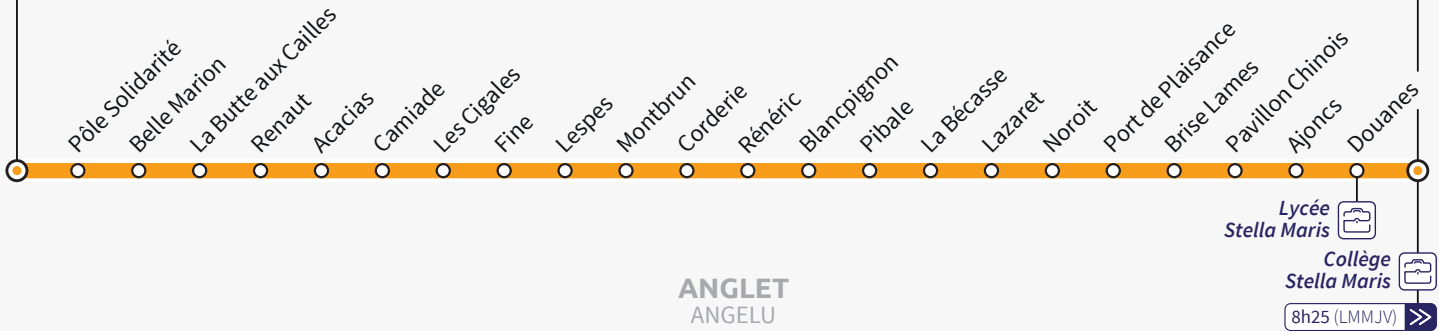

**102** Anglet  
**BAB 3000**

➤➤ 7h58 (LMMJV)

**LIGNE 102**

Anglet  
**Stella Maris**

**102**

12h35 (Me)  
17h00 (LMJV) ➤➤

➤ **JE VAIS EN COURS**

Du lundi au vendredi

<b>BAB 3000</b>	<b>7:58</b>
Pôle Solidarité	7:59
Belle Marion	7:59
La Butte aux Cailles	8:00
Renaut	8:01
Acacias	8:02
Camiade	8:03
Les Cigales	8:04
Fine	8:04
Lespes	8:05
Montbrun	8:06
Corderie	8:07
Rénéric	8:08
Blancpignon	8:09
Pibale	8:09
La Bécasse	8:11
Lazaret	8:12
Noroît	8:13
Port de Plaisance	8:14
Brise Lames	8:15
Pavillon Chinois	8:18
Ajoncs	8:20
Douanes	8:24
<b>Stella Maris</b>	<b>8:25</b>

➤ **JE SORS DE COURS**

Le mercredi

<b>Stella Maris</b>	<b>12:35</b>
Douanes	12:35
Ajoncs	12:38
Pavillon Chinois	12:41
Brise Lames	12:43
Port de Plaisance	12:44
Noroît	12:45
Lazaret	12:46
La Bécasse	12:47
Pibale	12:47
Blancpignon	12:48
Rénéric	12:48
Corderie	12:49
Montbrun	12:51
Lespes	12:51
Fine	12:52
Les Cigales	12:52
Camiade	12:53
Acacias	12:54
Renaut	12:55
La Butte aux Cailles	12:55
Belle Marion	12:56
Pôle Solidarité	12:56
<b>BAB 3000</b>	<b>12:57</b>

Les lundis, mardis, jeudis et vendredis

<b>Stella Maris</b>	<b>17:00</b>
Douanes	17:00
Ajoncs	17:04
Pavillon Chinois	17:06
Brise Lames	17:09
Port de Plaisance	17:10
Noroît	17:11
Lazaret	17:11
La Bécasse	17:13
Pibale	17:14
Blancpignon	17:14
Rénéric	17:15
Corderie	17:16
Montbrun	17:17
Lespes	17:18
Fine	17:18
Les Cigales	17:19
Camiade	17:20
Acacias	17:20
Renaut	17:21
La Butte aux Cailles	17:22
Belle Marion	17:23
Pôle Solidarité	17:23
<b>BAB 3000</b>	<b>17:24</b>