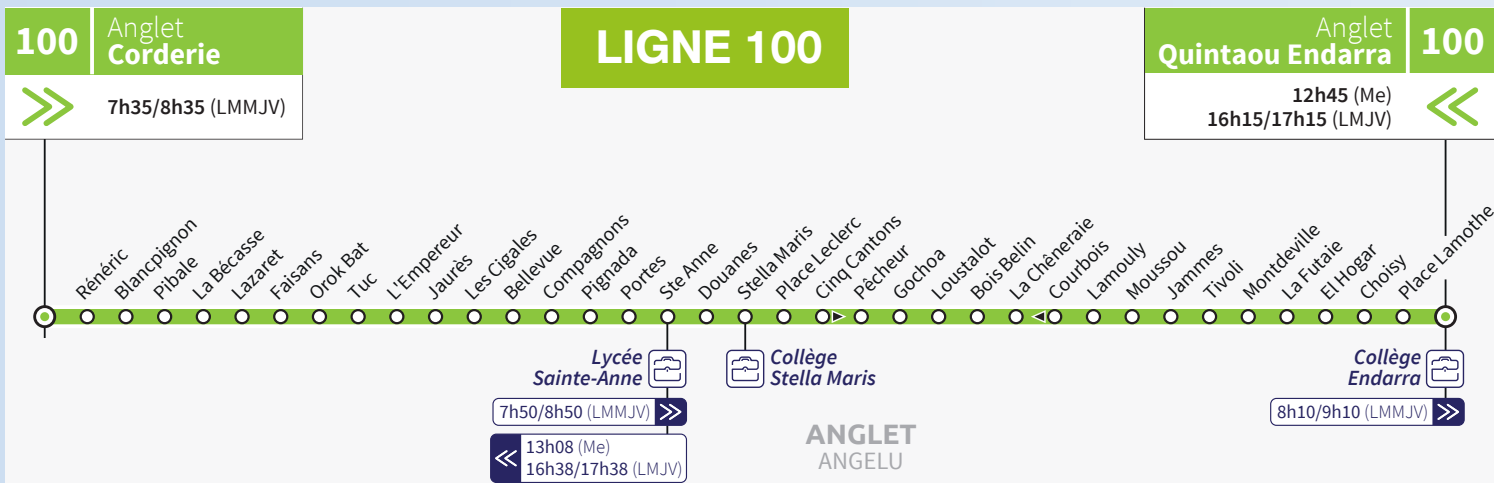

Les lignes scolaires

> JE VAIS EN COURS

Du lundi au vendredi

Corderie	7:35	8:35
Rénéric	7:36	8:36
Blancpignon	7:37	8:37
Pibale	7:37	8:37
La Bécasse	7:38	8:38
Lazaret	7:40	8:40
Faisans	7:41	8:41
Orok Bat	7:43	8:43
Tuc	7:44	8:44
L'Empereur	7:45	8:45
Jaurès	7:45	8:45
Les Cigales	7:46	8:46
Bellevue	7:48	8:48
Compagnons	7:48	8:48
Pignada	7:49	8:49
Portes	7:50	8:50
Ste Anne	7:50	8:50
Douanes	7:52	8:52
Stella Maris	7:52	8:52
Place Leclerc	7:54	8:54
Cinq Cantons	7:54	8:54
Pêcheur	7:55	8:55
Gochoa	7:56	8:56
Loustalot	7:57	8:57
Bois Belin	7:58	8:58
La Chêneraie	7:58	8:58
Lamouly	8:01	9:01
Moussou	8:02	9:02
Jammes	8:02	9:02
Tivoli	8:04	9:04
Montdeville	8:05	9:05
La Futaie	8:05	9:05
El Hogar	8:08	9:08
Choisy	8:08	9:08
Place Lamothe	8:09	9:09
Quintaou Endarra	8:10	9:10

> JE SORS DE COURS

Le mercredi

Quintaou Endarra	12:45
Place Lamothe	12:49
Choisy	12:50
El Hogar	12:51
La Futaie	12:54
Montdeville	12:54
Tivoli	12:55
Jammes	12:56
Moussou	12:57
Lamouly	12:58
Courbois	13:00
La Chêneraie	13:01
Bois Belin	13:02
Loustalot	13:03
Gochoa	13:04
Pêcheur	13:04
Place Leclerc	13:05
Stella Maris	13:07
Douanes	13:08
Ste Anne	13:08
Portes	13:09
Pignada	13:10
Compagnons	13:11
Bellevue	13:11
Les Cigales	13:13
Jaurès	13:14
L'Empereur	13:15
Tuc	13:15
Orok Bat	13:16
Faisans	13:18
Lazaret	13:19
La Bécasse	13:21
Pibale	13:22
Blancpignon	13:22
Rénéric	13:23
Corderie	13:24