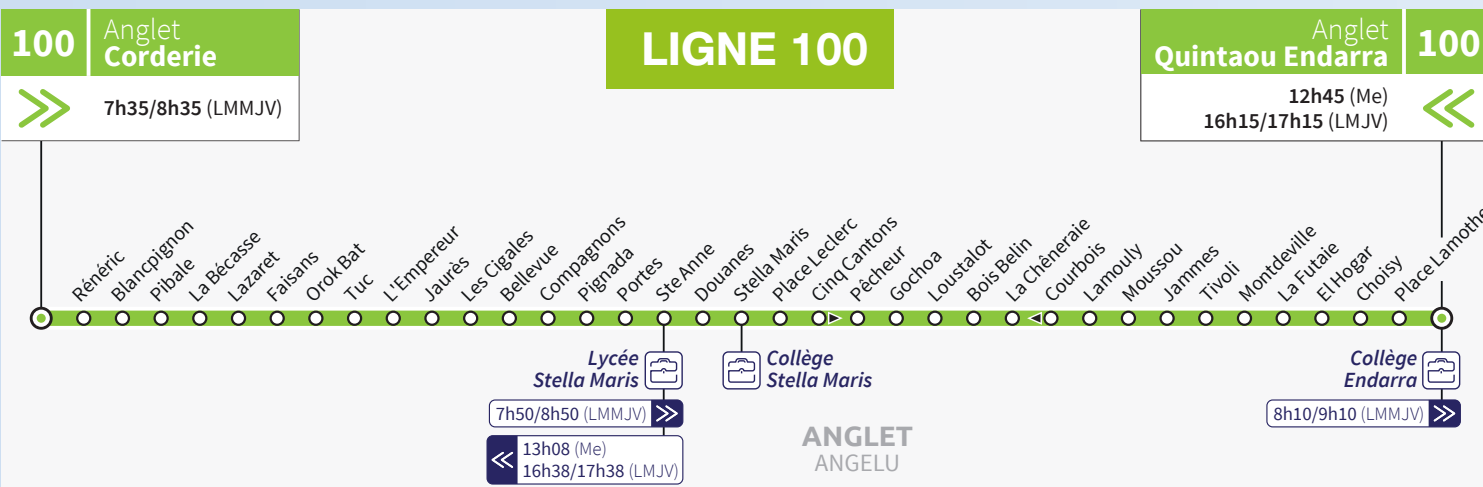

# Les lignes scolaires

## JE VAIS EN COURS

Du lundi au vendredi

Corderie	7:35	8:35
Rénéric	7:36	8:36
Blancpignon	7:37	8:37
Pibale	7:37	8:37
La Bécasse	7:38	8:38
Lazaret	7:40	8:40
Faisans	7:41	8:41
Orok Bat	7:43	8:43
Tuc	7:44	8:44
L'Empereur	7:45	8:45
Jaurès	7:45	8:45
Les Cigales	7:46	8:46
Bellevue	7:48	8:48
Compagnons	7:48	8:48
Pignada	7:49	8:49
Portes	7:50	8:50
<b>Ste Anne</b>	7:50	8:50
Douanes	7:52	8:52
Stella Maris	7:52	8:52
Place Leclerc	7:54	8:54
Cinq Cantons	7:54	8:54
Pêcheur	7:55	8:55
Gochoa	7:56	8:56
Loustalot	7:57	8:57
Bois Belin	7:58	8:58
La Chêneraie	7:58	8:58
Lamouly	8:01	9:01
Moussou	8:02	9:02
Jammes	8:03	9:03
Tivoli	8:04	9:04
Montdeville	8:05	9:05
La Futaie	8:05	9:05
El Hogar	8:08	9:08
Choisy	8:08	9:08
Place Lamothe	8:09	9:09
<b>Quintaou Endarra</b>	8:10	9:10

## JE SORS DE COURS

Le mercredi

Quintaou Endarra	12:45
Place Lamothe	12:49
Choisy	12:50
El Hogar	12:51
La Futaie	12:54
Montdeville	12:54
Tivoli	12:55
Jammes	12:56
Moussou	12:57
Lamouly	12:58
Courbois	13:00
La Chêneraie	13:01
Bois Belin	13:02
Loustalot	13:03
Gochoa	13:04
Pêcheur	13:04
Place Leclerc	13:05
Stella Maris	13:07
Douanes	13:07
<b>Ste Anne</b>	13:08
Portes	13:09
Pignada	13:10
Compagnons	13:11
Bellevue	13:11
Les Cigales	13:13
Jaurès	13:14
L'Empereur	13:14
Tuc	13:15
Orok Bat	13:16
Faisans	13:18
Lazaret	13:19
La Bécasse	13:21
Pibale	13:22
Blancpignon	13:22
Rénéric	13:23
<b>Corderie</b>	13:24