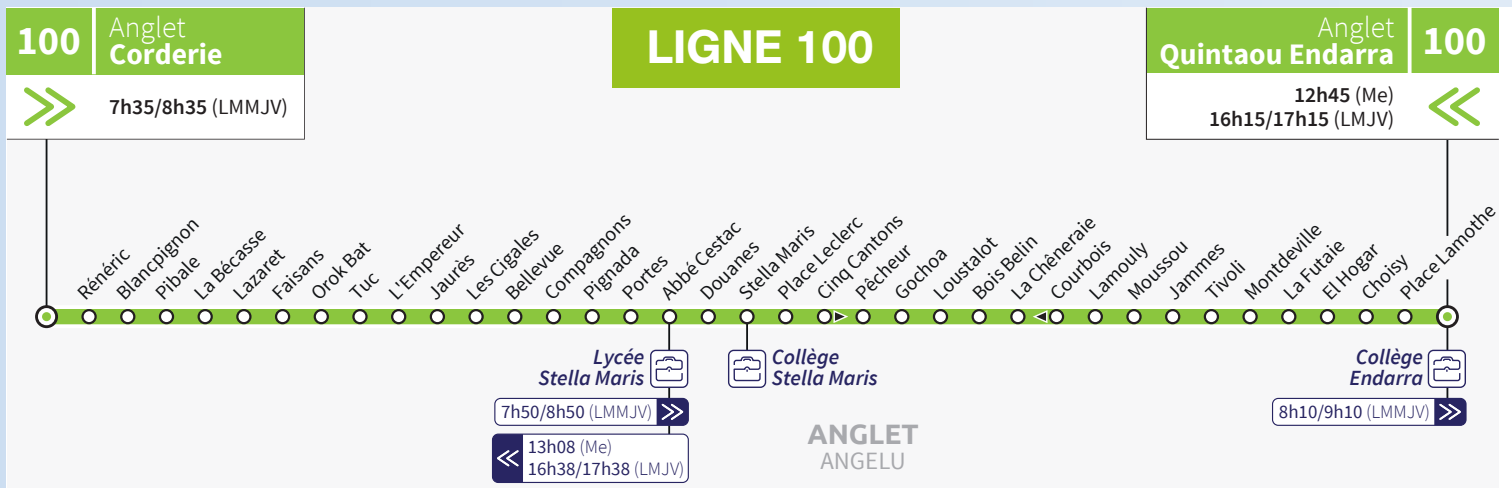

Les lignes scolaires

> JE VAIS EN COURS

Du lundi au vendredi

Corderie	7:35	8:35
Rénéric	7:36	8:36
Blancpignon	7:37	8:37
Pibale	7:37	8:37
La Bécasse	7:38	8:38
Lazaret	7:40	8:40
Faisans	7:41	8:41
Orok Bat	7:43	8:43
Tuc	7:44	8:44
L'Empereur	7:45	8:45
Jaurès	7:45	8:45
Les Cigales	7:46	8:46
Bellevue	7:48	8:48
Compagnons	7:48	8:48
Pignada	7:49	8:49
Portes	7:50	8:50
Abbé Cestac	7:50	8:50
Douanes	7:52	8:52
Stella Maris	7:52	8:52
Place Leclerc	7:54	8:54
Cinq Cantons	7:54	8:54
Pêcheur	7:55	8:55
Gochoa	7:56	8:56
Loustalot	7:57	8:57
Bois Belin	7:58	8:58
La Chêneraie	7:58	8:58
Lamouly	8:01	9:01
Moussou	8:02	9:02
Jammes	8:03	9:03
Tivoli	8:04	9:04
Montdeville	8:05	9:05
La Futaie	8:05	9:05
El Hogar	8:08	9:08
Choisy	8:08	9:08
Place Lamothe	8:09	9:09
Quintaou Endarra	8:10	9:10

> JE SORS DE COURS

Le mercredi

Quintaou Endarra	12:45
Place Lamothe	12:49
Choisy	12:50
El Hogar	12:50
La Futaie	12:53
Montdeville	12:53
Tivoli	12:54
Jammes	12:56
Moussou	12:56
Lamouly	12:57
Courbois	13:00
La Chêneraie	13:00
Bois Belin	13:01
Loustalot	13:02
Gochoa	13:03
Pêcheur	13:04
Place Leclerc	13:05
Stella Maris	13:07
Douanes	13:07
Abbé Cestac	13:08
Portes	13:09
Pignada	13:10
Compagnons	13:10
Bellevue	13:11
Les Cigales	13:13
Jaurès	13:14
L'Empereur	13:14
Tuc	13:15
Orok Bat	13:16
Faisans	13:18
Lazaret	13:19
La Bécasse	13:21
Pibale	13:22
Blancpignon	13:22
Rénéric	13:23
Corderie	13:24