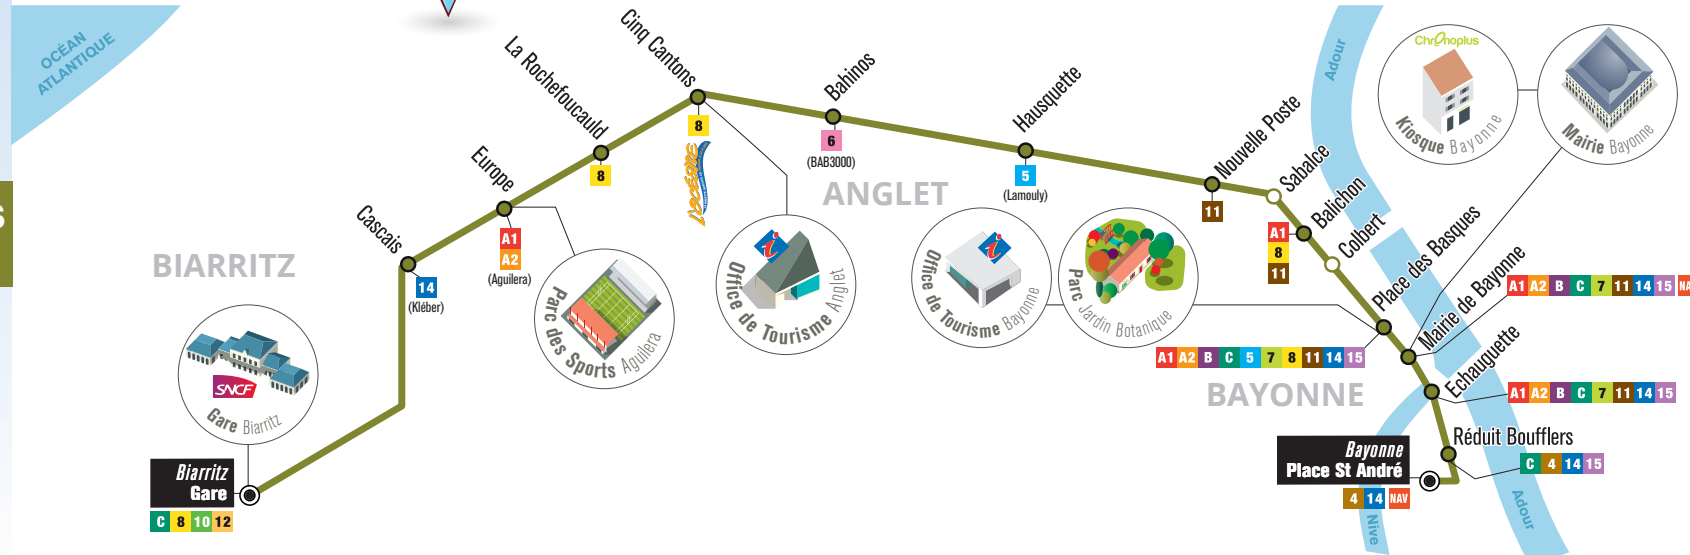

OÙ TROUVER VOS TITRES DE TRANSPORT ?

Les agences Chronoplus vous accueillent :

- du **lundi** au **samedi**
 - de **8h15** à **12h** et de **13h30** à **18h**
- Kiosque Bayonne – 7 Rue Lormond
Kiosque Biarritz – Avenue L. Barthou

Biarritz Gare ↔ Bayonne Place St André

**A VOS CÔTÉS
POUR LES ÉVÉNEMENTS DE L'ÉTÉ !**

Profitez de vos soirées avec les
LIGNES DE NUIT et le service **Flexo**

17

Horaires valables du 01/07/2019 au 31/08/2019

Le service Flexo

vous ramène à l'arrêt Chronoplus de votre choix **toutes les nuits*** de **23h à 5h** du matin !

*sauf pendant les Fêtes de Bayonne du 24 au 28 juillet

Flexo vous attend aux arrêts BAYONNE MAIRIE et ANGLET L'UNION pour vous déposer à l'arrêt Chronoplus de votre choix sur Anglet, Bayonne, Boucau, Saint Pierre d'Irube ou Tarnos.

Flexo est en correspondance avec chaque arrivée de la ligne **N** aux arrêts BAYONNE MAIRIE et ANGLET L'UNION.

La ligne pratique pour se rendre rapidement à la gare de Biarritz et dans les centres-villes de Bayonne, Anglet et les 5 Cantons.