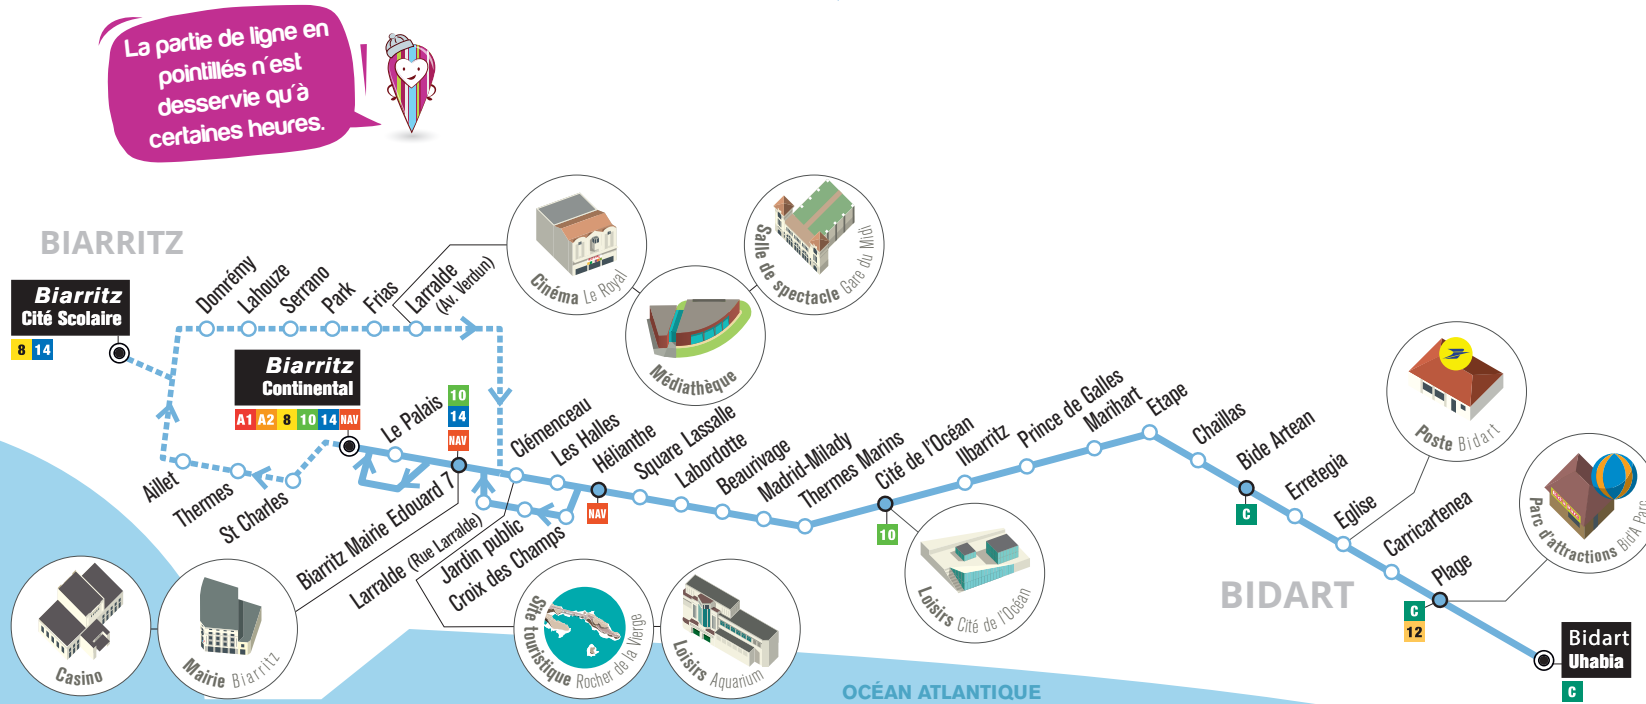

OÙ TROUVER VOS TITRES DE TRANSPORT ?

Les kiosques Chronoplus vous accueillent :

- du **lundi** au **samedi**
- de **8h15 à 12h** et de **13h30 à 18h**

Kiosque Bayonne – Place de Gaulle
Kiosque Biarritz – Avenue L. Barthou (jusqu'en octobre)
13 avenue de la Marne (à partir d'octobre)

Liste des dépositaires sur chronoplus.eu

A bord des bus :

PASS 1h = **1€** PASS 24h = **2€**

Pour consulter les horaires et les plans des lignes

Rendez-vous dans les kiosques et sur notre site Internet :

chronoplus.eu

Suivez-nous sur :   

LIGNE 13 VALABLE DU 3 DÉCEMBRE 2018 À JUN 2019

Zoom abonnements

Objectif Tram'Bus

Votre calendrier

Biarritz Cité Scolaire  Biarritz Uhabia
Biarritz Continental

13

La ligne pratique pour découvrir la Cité de l'Océan et le Rocher de la Vierge.