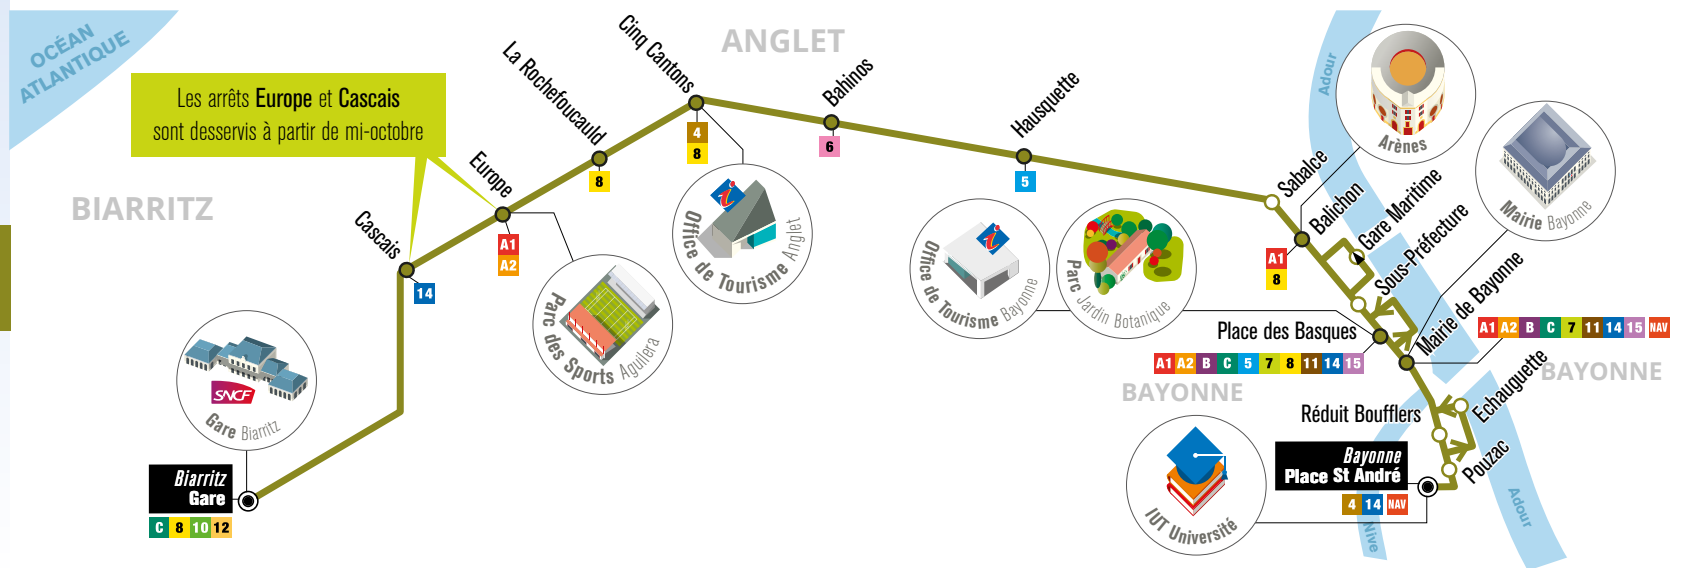

OÙ TROUVER VOS TITRES DE TRANSPORT ?

Les kiosques Chronoplus vous accueillent :

- du **lundi** au **samedi**
- de **8h15** à **12h** et de **13h30** à **18h**

Kiosque Bayonne – Place de Gaulle

Kiosque Biarritz – Avenue L. Barthou (jusqu'en octobre)

13 avenue de la Marne (à partir d'octobre)

Liste des dépositaires sur [*chronoplus.eu](http://chronoplus.eu)

A bord des bus :

PASS 1h = **1€** PASS 24h = **2€**

Pour consulter les horaires et les plans des lignes

Rendez-vous dans les kiosques et sur notre site Internet :

chronoplus.eu

Suivez-nous sur :

LIGNE 17 VALABLE DU 3 SEPTEMBRE 2018 À JUIN 2019

Zoom abonnements

Biarritz Gare ↔ Bayonne Place St André

17

Votre nouvelle ligne desservant le BAB !

Connectez vos envois !

Chronoplus

Objectif Tram'Bus

Le trambus est bientôt là !! Encore un peu de patience...

Les adaptations du réseau en phase travaux vont continuer.

Pour vous tenir informé(e), UNE ASTUCE :
Créez votre espace perso sur : *chronoplus.eu

choisissez vos lignes et vos itinéraires favoris et nous vous avertissons par mail ou sms des perturbations sur vos lignes.

Plus d'informations sur chronoplus.eu

Votre calendrier

Les périodes scolaires

- Du Lundi **3 Septembre** au Vendredi **19 octobre**
- Du Lundi **5 Novembre** au Vendredi **21 décembre**
- Du Lundi **7 Janvier** au Vendredi **15 février**
- Du Lundi **4 Mars** au Vendredi **12 avril**
- Du Lundi **29 Avril** au Vendredi **5 juillet**

Le réseau Chronoplus ne fonctionne pas le 1er Mai.

Les vacances scolaires

Toussaint	Du samedi 20 octobre au dimanche 4 novembre
Noël	Du samedi 22 décembre au dimanche 6 janvier
Hiver	Du samedi 16 février au dimanche 3 Mars
Pâques	Du samedi 13 Avril au dimanche 28 Avril

Tout public

1 mois	Valable du 1er au dernier jour du mois.	30€
12 mois	Valable 12 mois à partir de la 1ère validation.	300€*
été	Valable du 1er Juillet au 31 Août.	30€

Jeune (6/25 ans ou étudiant)

1 mois	Valable du 1er au dernier jour du mois.	16€
3 mois	Valable 3 mois consécutifs y compris le mois de la 1ère validation.	45€
10 mois	Valable 10 mois consécutifs y compris le mois de la 1ère validation.	130€
12 mois	Valable 12 mois à partir de la 1ère validation.	150€*

Séniors (+ de 65 ans)

1 mois	Valable du 1er au dernier jour du mois.	25€
12 mois	Valable 12 mois à partir de la 1ère validation.	250€*

* Prélèvement automatique