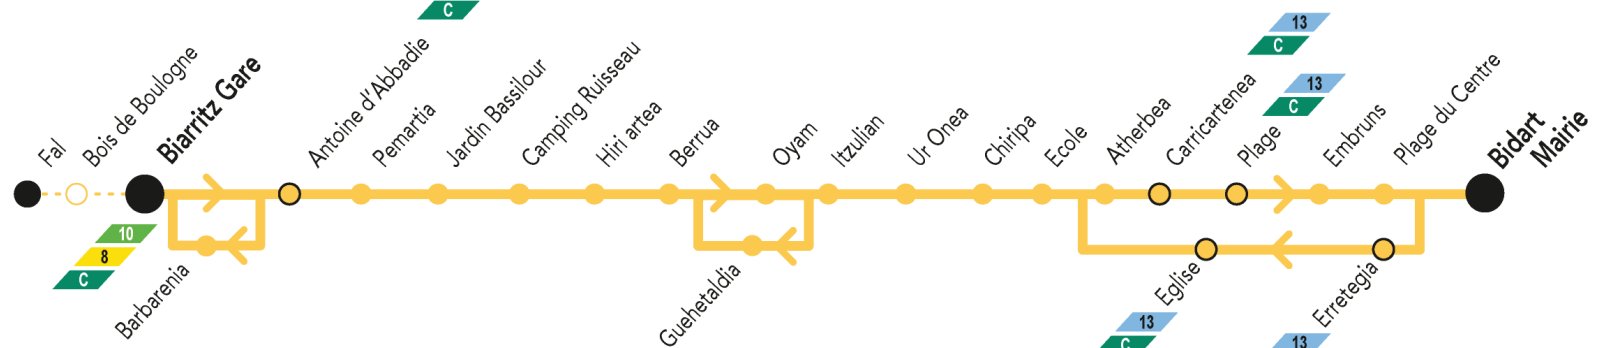

La partie de ligne en pointillés n'est desservie qu'à certaines heures

La ligne 12 ne fonctionne pas le dimanche et les jours fériés

Kiosque Chronoplus

du lundi au samedi
8h15-12h / 13h30-18h
à Bayonne
Place de Gaulle - 05 59 59 04 61
à Biarritz
Avenue L. Barthou - 05 59 24 26 53