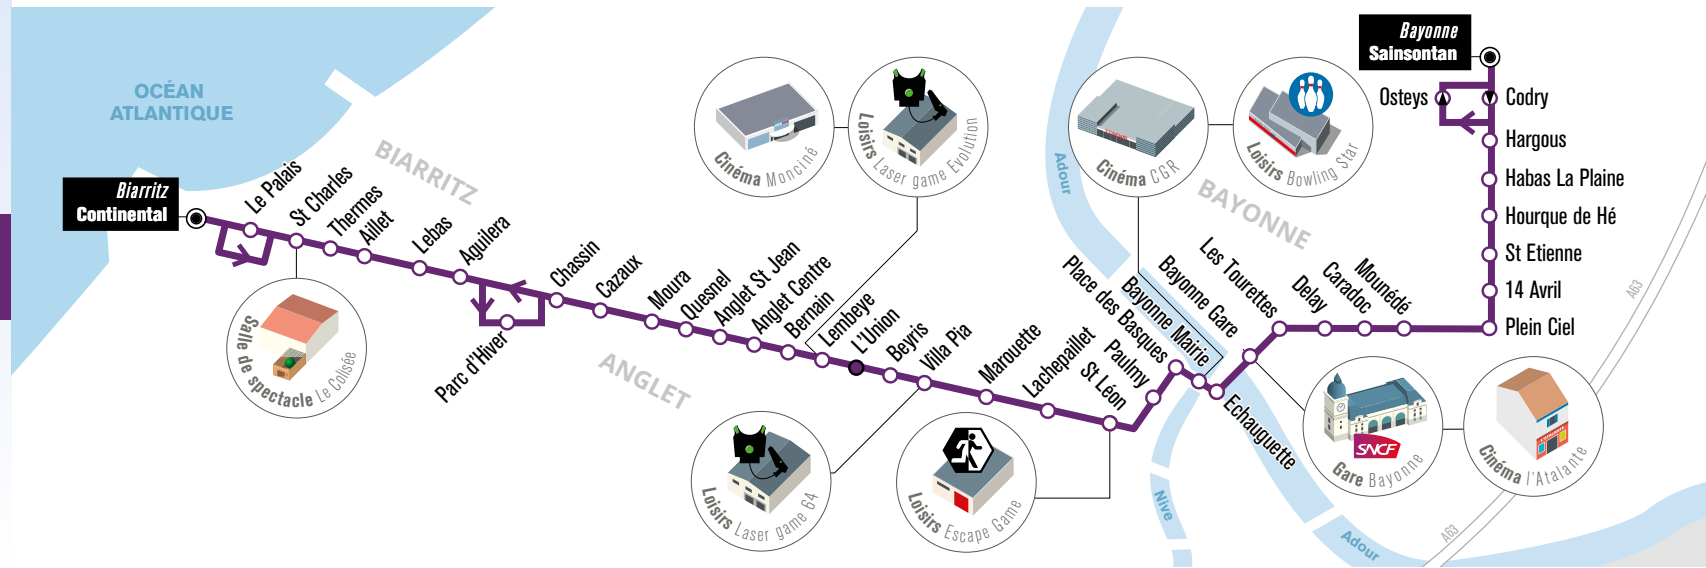

OÙ TROUVER VOS TITRES DE TRANSPORT ?

LIGNE N VALABLE DU 3 SEPTEMBRE 2018 À JUIN 2019

Les kiosques Chronoplus vous accueillent :

- du **lundi** au **samedi**
- de **8h15** à **12h** et de **13h30** à **18h**

Kiosque Bayonne – Place de Gaulle

Kiosque Biarritz – Avenue L. Barthou (jusqu'en octobre)

13 Avenue de la Marne (à partir d'octobre)

Liste des dépositaires sur chronoplus.eu

A bord des bus :

PASS 1h = **1€**   PASS 24h = **2€**

Pour consulter les horaires et les plans des lignes

Rendez-vous dans les kiosques et sur notre site Internet :

chronoplus.eu

Suivez-nous sur :

Zoom abonnements

Objectif Tram'Bus

Votre calendrier

Biarritz Continental Bayonne Sainsontan

N

Votre ligne de soirée !

Connectez vos envois !

Chronoplus

Tout public

1 mois	Valable du 1er au dernier jour du mois.	30€
12 mois	Valable 12 mois à partir de la 1ère validation.	300€*
été	Valable du 1er Juillet au 31 Août.	30€

Jeune (6/25 ans ou étudiant)

1 mois	Valable du 1er au dernier jour du mois.	16€
3 mois	Valable 3 mois consécutifs y compris le mois de la 1ère validation.	45€
10 mois	Valable 10 mois consécutifs y compris le mois de la 1ère validation.	130€
12 mois	Valable 12 mois à partir de la 1ère validation.	150€*

Séniors (+ de 65 ans)

1 mois	Valable du 1er au dernier jour du mois.	25€
12 mois	Valable 12 mois à partir de la 1ère validation.	250€*

* Prélèvement automatique