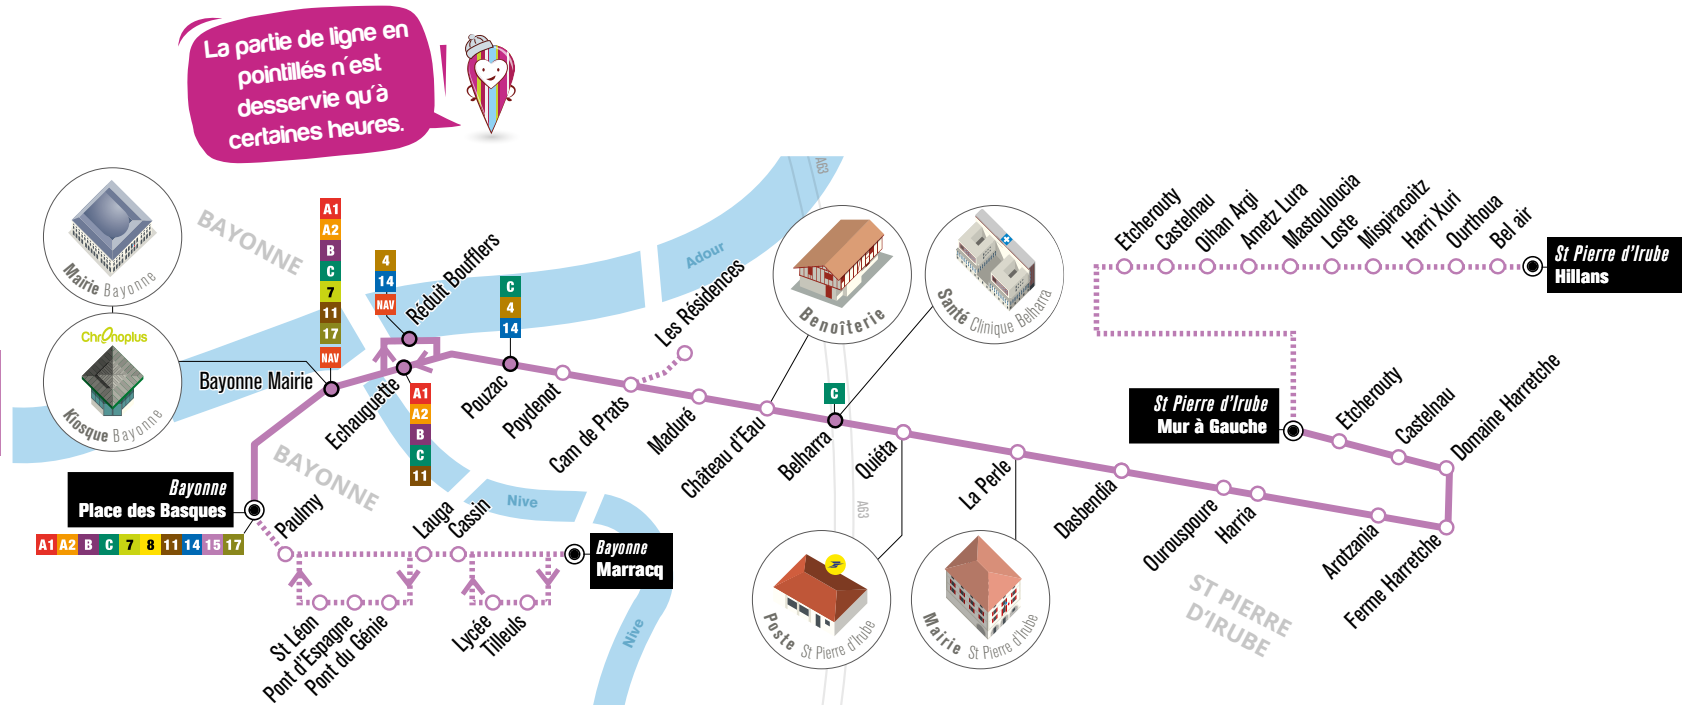

OÙ TROUVER VOS TITRES DE TRANSPORT ?

Les kiosques Chronoplus vous accueillent :

- du **lundi** au **samedi**
- de **8h15** à **12h** et de **13h30** à **18h**

Kiosque Bayonne – Place de Gaulle

Kiosque Biarritz – Avenue L. Barthou (jusqu'en octobre)
13 avenue de la Marne (à partir d'octobre)

Liste des depositaires sur chronoplus.eu

A bord des bus :

PASS 1h = **1€**   PASS 24h = **2€**

Pour consulter les horaires
et les plans des lignes

Rendez-vous dans les kiosques
et sur notre site Internet :

chronoplus.eu

Suivez-nous sur :

LIGNE 15 VALABLE DU 3 SEPTEMBRE 2018 À JUIN 2019

Bayonne Place des Basques ↔ St Pierre d'Irube Mur à gauche ↔ St Pierre d'Irube Hillans

15

Direction la
Clinique
Belhara !

Connectez vos envois !

Chronoplus

Zoom abonnements

Tout public

1 mois	Valable du 1er au dernier jour du mois.	30€
12 mois	Valable 12 mois à partir de la 1ère validation.	300€*
été	Valable du 1er Juillet au 31 Août.	30€

Jeune (6/25 ans ou étudiant)

1 mois	Valable du 1er au dernier jour du mois.	16€
3 mois	Valable 3 mois consécutifs y compris le mois de la 1ère validation.	45€
10 mois	Valable 10 mois consécutifs y compris le mois de la 1ère validation.	130€
12 mois	Valable 12 mois à partir de la 1ère validation.	150€*

Séniors (+ de 65 ans)

1 mois	Valable du 1er au dernier jour du mois.	25€
12 mois	Valable 12 mois à partir de la 1ère validation.	250€*

* Prélèvement automatique

Objectif Tram'Bus

Le trambus est bientôt là !!
Encore un peu de patience...

Les adaptations du réseau en phase travaux vont continuer.

Pour vous tenir informé(e), UNE ASTUCE :
Créez votre espace perso sur : chronoplus.eu

choisissez vos lignes et vos itinéraires favoris et nous vous avertissons par mail ou sms des perturbations sur vos lignes.

Plus d'informations sur
chronoplus.eu

Votre calendrier

Les périodes scolaires

- Du Lundi **3 Septembre** au Vendredi **19 octobre**
- Du Lundi **5 Novembre** au Vendredi **21 décembre**
- Du Lundi **7 Janvier** au Vendredi **15 février**
- Du Lundi **4 Mars** au Vendredi **12 avril**
- Du Lundi **29 Avril** au Vendredi **5 juillet**

Le réseau Chronoplus ne fonctionne pas le 1er Mai.

Les vacances scolaires

Toussaint Du samedi 20 octobre au dimanche 4 novembre

Noël Du samedi 22 décembre au dimanche 6 janvier

Hiver Du samedi 16 février au dimanche 3 Mars

Pâques Du samedi 13 Avril au dimanche 28 Avril