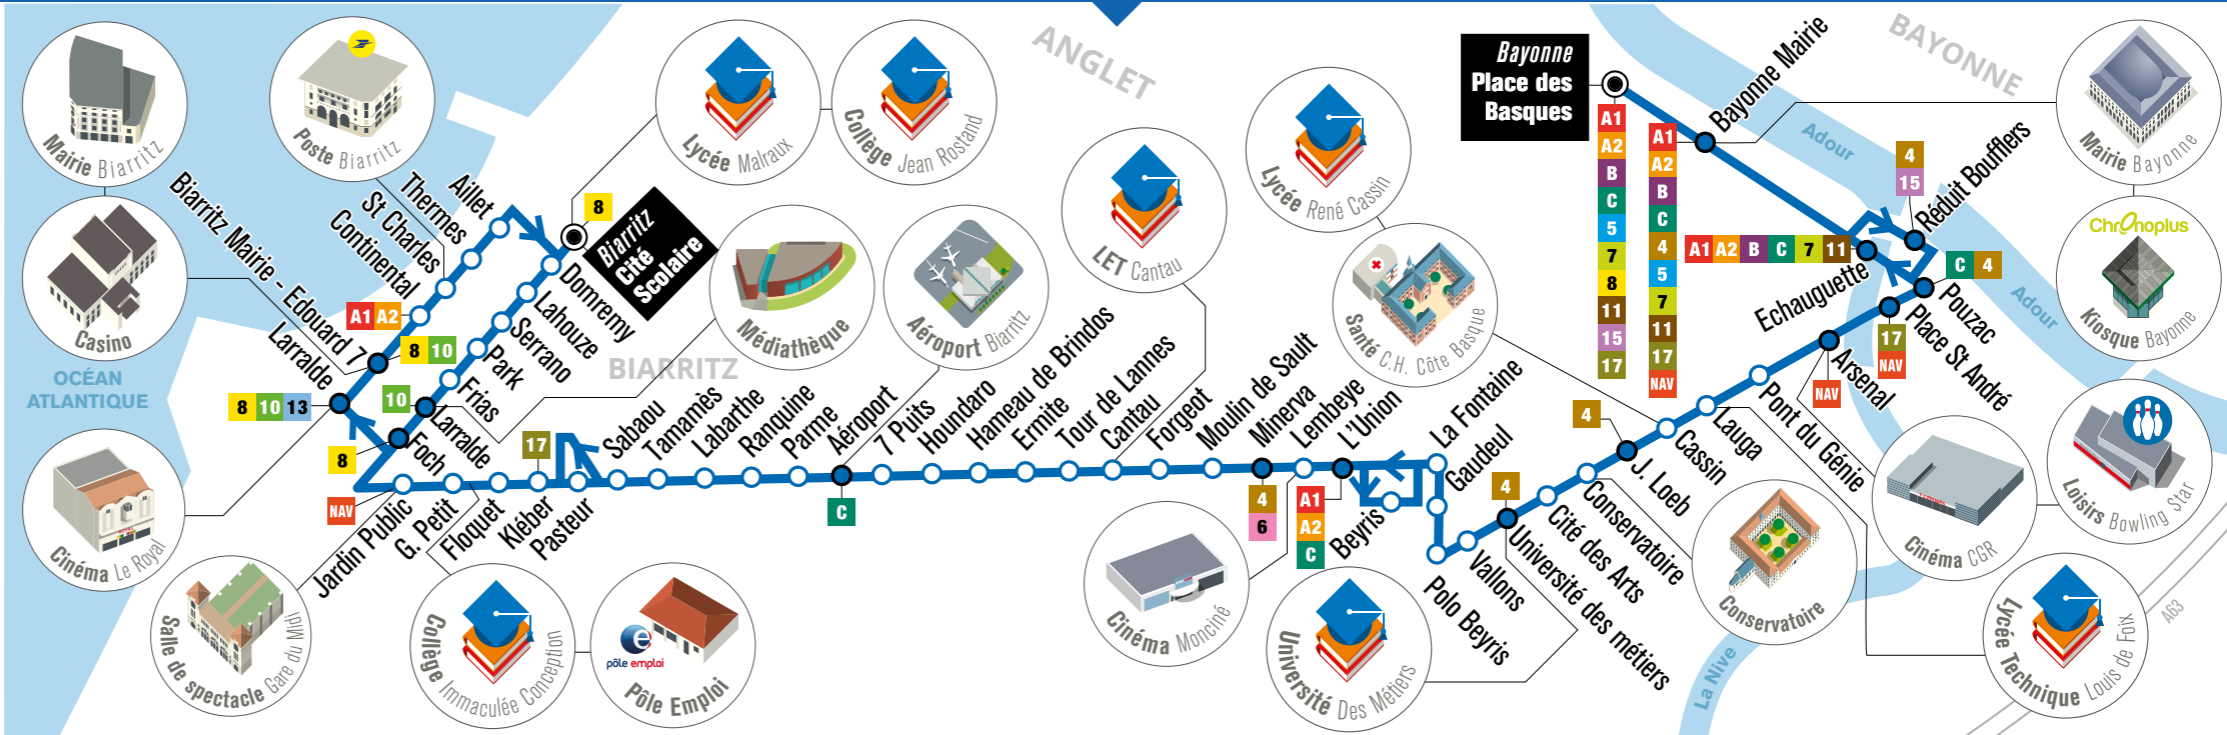

OÙ TROUVER VOS TITRES DE TRANSPORT ?

LIGNE 14 VALABLE DU 3 SEPTEMBRE 2018 À JUIN 2019

Les kiosques Chronoplus vous accueillent :

1. du **lundi** au **samedi**
   - de **8h15 à 12h** et de **13h30 à 18h**
2. Kiosque Bayonne – Place de Gaulle
   Kiosque Biarritz – Avenue L. Barthou (jusqu'en octobre)
   13 avenue de la Marne (à partir d'octobre)

Liste des dépositaires sur chronoplus.eu

A bord des bus :

PASS 1h = **1€** PASS 24h = **2€**

Pour consulter les horaires et les plans des lignes

Rendez-vous dans les kiosques et sur notre site Internet :

chronoplus.eu

Suivez-nous sur :

Dimanches & jours fériés

Objectif Tram'Bus

Votre calendrier

Biarritz Cité Scolaire Bayonne Place des Basques

Bayonne Place des Basques Biarritz Cité Scolaire

Les dimanches et jours fériés

Bayonne Place des Basques	07:59	09:42	11:22	13:01	13:50	14:40	15:30	16:25	17:16	18:17	19:00	20:01
Bayonne Réduit Bouffiers	08:03	09:46	11:26	13:05	13:54	14:45	15:35	16:29	17:20	18:21	19:04	20:05
Bayonne Polo Beyris	08:14	09:57	11:37	13:16	14:05	14:56	15:46	16:40	17:31	18:31	19:14	20:15
Anglet Minerva	08:19	10:02	11:42	13:21	14:10	15:01	15:51	16:45	17:36	18:36	19:19	20:20
Anglet Cantau	08:21	10:04	11:44	13:23	14:12	15:03	15:53	16:47	17:38	18:38	19:20	20:21
Biarritz Aéroport	08:28	10:11	11:51	13:30	14:19	15:10	16:00	16:54	17:45	18:45	19:27	20:28
Biarritz Kébler	08:33	10:17	11:57	13:36	14:26	15:16	16:06	17:00	17:51	18:51	19:33	20:33
Biarritz Mairie - Edouard 7	08:38	10:22	12:02	13:42	14:32	15:22	16:12	17:06	17:57	18:56	19:38	20:38
Biarritz Cité Scolaire	08:42	10:26	12:06	13:46	14:36	15:26	16:16	17:10	18:01	19:00	19:42	20:42

Biarritz Cité Scolaire Bayonne Place des Basques

Les dimanches et jours fériés

Biarritz Cité Scolaire	08:51	10:28	12:08	12:56	13:46	14:39	15:29	16:24	17:18	18:07	19:09
Biarritz Larralde	08:57	10:34	12:15	13:03	13:52	14:45	15:35	16:30	17:24	18:14	19:15
Biarritz Kébler	09:02	10:41	12:21	13:10	13:59	14:51	15:41	16:36	17:30	18:20	19:20
Biarritz Aéroport	09:08	10:49	12:28	13:18	14:07	14:58	15:49	16:44	17:37	18:27	19:27
Anglet Cantau	09:15	10:56	12:35	13:25	14:14	15:05	15:56	16:51	17:44	18:34	19:34
Anglet Minerva	09:16	10:57	12:37	13:27	14:16	15:07	15:58	16:53	17:46	18:36	19:36
Bayonne Polo Beyris	09:21	11:02	12:42	13:32	14:21	15:12	16:03	16:58	17:51	18:41	19:41
Bayonne Echauguette	09:32	11:13	12:53	13:43	14:32	15:23	16:14	17:09	18:02	18:52	19:52
Bayonne Place des Basques	09:35	11:16	12:56	13:46	14:35	15:26	16:17	17:12	18:05	18:55	19:55

Le tram bus est bientôt là !!
Encore un peu de patience...

Les adaptations du réseau en phase travaux vont continuer.

Pour vous tenir informé(e), UNE ASTUCE :
Créez votre espace perso sur : chronoplus.eu

choisissez vos lignes et vos itinéraires favoris et nous vous avertissons par mail ou sms des perturbations sur vos lignes.

Plus d'informations sur chronoplus.eu

Les périodes scolaires

- Du Lundi **3 Septembre** au Vendredi **19 octobre**
- Du Lundi **5 Novembre** au Vendredi **21 décembre**
- Du Lundi **7 Janvier** au Vendredi **15 février**
- Du Lundi **4 Mars** au Vendredi **12 avril**
- Du Lundi **29 Avril** au Vendredi **5 juillet**

Le réseau Chronoplus ne fonctionne pas le 1er Mai.

Les vacances scolaires

Toussaint	Du samedi 20 octobre au dimanche 4 novembre
Noël	Du samedi 22 décembre au dimanche 6 janvier
Hiver	Du samedi 16 février au dimanche 3 Mars
Pâques	Du samedi 13 Avril au dimanche 28 Avril

14

Un avion à prendre ? Je vous emmène à l'aéroport de Biarritz !

Connectez vos envois !

Chronoplus