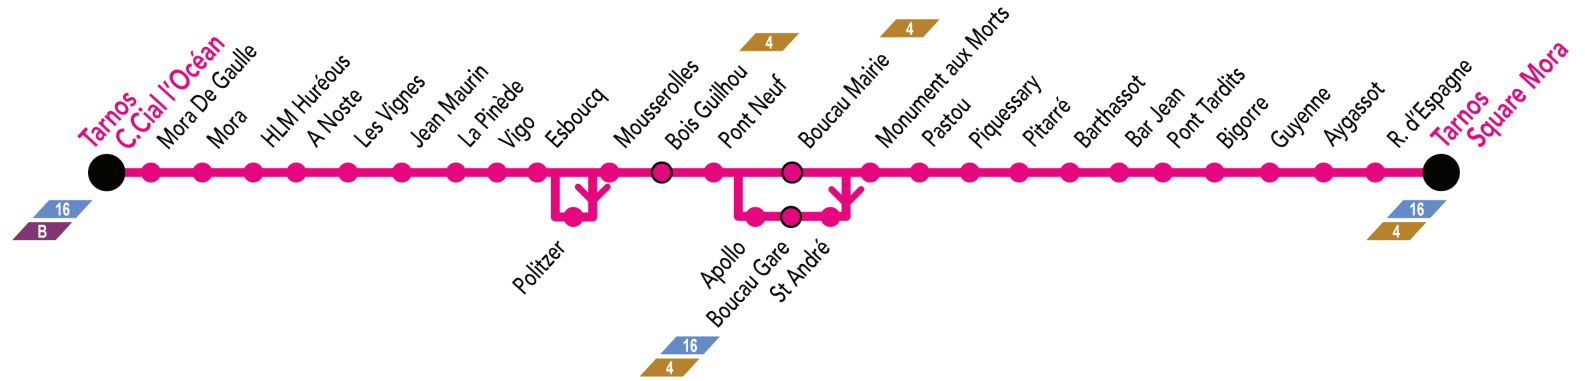

Horaires valables du
06/11/2017 à juin 2018

Les titres

Les tickets

1 heure	Valable pendant 1 heure après la 1ère validation.	1€
10x1h	Valable 10 X 1 heure après la 1ère validation.	8€
24 heures	Libre circulation 24 heures après la 1ère validation.	2€
7 jours	Libre circulation 7 jours après la 1ère validation.	11€

Les abonnements

Tout public

1 mois	Valable du 1er au dernier jour du mois.	30€
12 mois	Valable 12 mois à partir de la 1ère validation.	300€*
été	Valable du 1er Juillet au 31 Août.	30€

Jeune (6/25 ans ou étudiant)

1 mois	Valable du 1er au dernier jour du mois.	16€
3 mois	Valable 3 mois consécutifs y compris le mois de la 1ère validation.	45€
10 mois	Valable 10 mois consécutifs y compris le mois de la 1ère validation.	130€
12 mois	Valable 12 mois à partir de la 1ère validation.	150€*

Séniors + de 65 ans

1 mois	Valable du 1er au dernier jour du mois.	25€
12 mois	Valable 12 mois à partir de la 1ère validation.	250€*

* prélevement automatique

Le calendrier

Du Lundi **4 Septembre** au Vendredi **20 Octobre**
Du Lundi **6 Novembre** au Vendredi **22 Décembre**
Du Lundi **8 Janvier** au Vendredi **9 Février**
Du Lundi **26 Février** au Vendredi **6 Avril**
Du Lundi **23 Avril** au Vendredi **6 Juillet**

Le réseau Chronoplus ne fonctionne pas le 1er Mai

Périodes vacances scolaires:

Toussaint
Du Samedi **21 Octobre** au Dimanche **5 Novembre**
Noël
Du Samedi **23 Décembre** au Dimanche **7 Janvier**
Hiver
Du Samedi **10 Février** au Dimanche **25 Février**
Pâques
Du Samedi **7 Avril** au Dimanche **22 Avril**

Tout Chronoplus

Kiosque Chronoplus

du lundi au samedi
8h15-12h / 13h30-18h
à Bayonne
Place de Gaulle - 05 59 59 04 61
à Biarritz
Avenue L. Barthou - 05 59 24 26 53