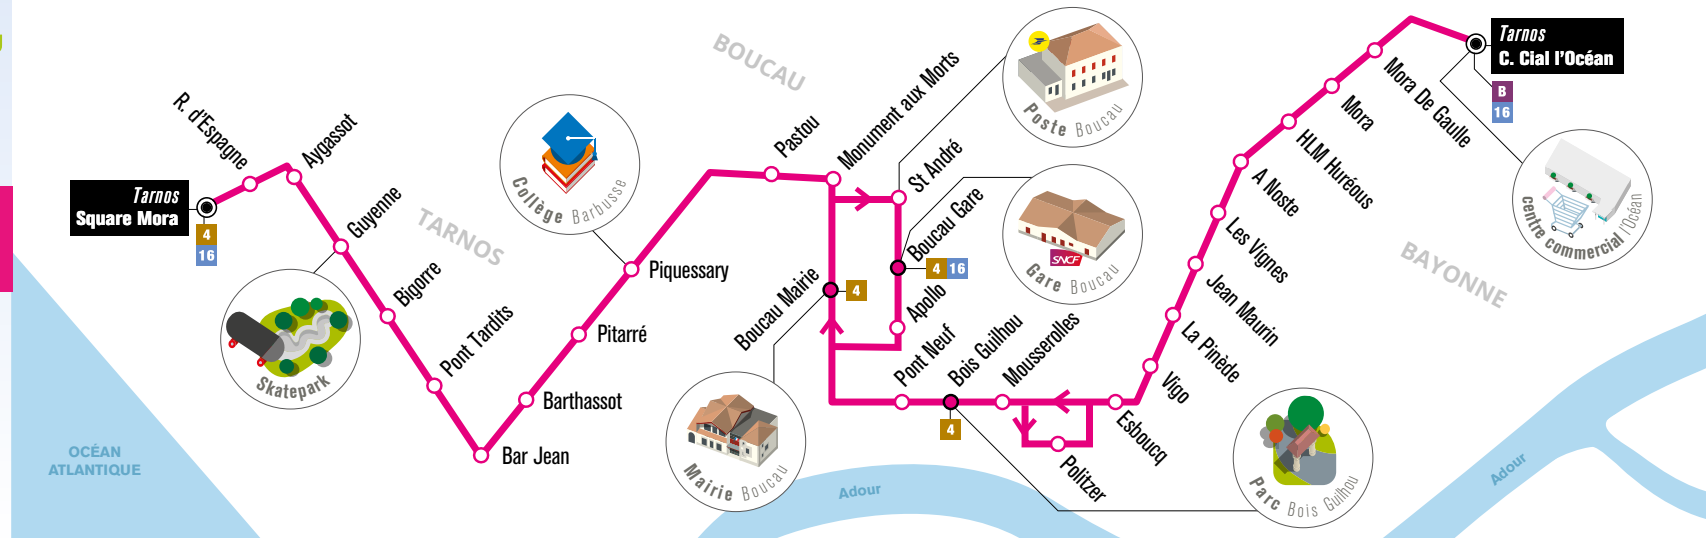

OÙ TROUVER VOS TITRES DE TRANSPORT ?

Les kiosques Chronoplus vous accueillent :

- du **lundi** au **samedi**
- de **8h15 à 12h** et de **13h30 à 18h**

Kiosque Bayonne – Place de Gaulle
Kiosque Biarritz – Avenue L. Barthou (jusqu'en octobre)
13 avenue de la Marne (à partir d'octobre)

Liste des dépositaires sur [*chronoplus.eu](http://chronoplus.eu)

A bord des bus :

PASS 1h = **1€** PASS 24h = **2€**

Pour consulter les horaires et les plans des lignes

Rendez-vous dans les kiosques et sur notre site Internet :

chronoplus.eu

Suivez-nous sur :

LIGNE 9 VALABLE DU 3 SEPTEMBRE 2018 À JUIN 2019

Zoom abonnements

Tout public

1 mois	Valable du 1er au dernier jour du mois.	30€
12 mois	Valable 12 mois à partir de la 1ère validation.	300€*
été	Valable du 1er Juillet au 31 Août.	30€

Jeune (6/25 ans ou étudiant)

1 mois	Valable du 1er au dernier jour du mois.	16€
3 mois	Valable 3 mois consécutifs y compris le mois de la 1ère validation.	45€
10 mois	Valable 10 mois consécutifs y compris le mois de la 1ère validation.	130€
12 mois	Valable 12 mois à partir de la 1ère validation.	150€*

Séniors (+ de 65 ans)

1 mois	Valable du 1er au dernier jour du mois.	25€
12 mois	Valable 12 mois à partir de la 1ère validation.	250€*

* Prélèvement automatique

Objectif Tram'Bus

Le trambus est bientôt là !!
Encore un peu de patience...

Les adaptations du réseau en phase travaux vont continuer.

Pour vous tenir informé(e), UNE ASTUCE :
Créez votre espace perso sur : *chronoplus.eu

choisissez vos lignes et vos itinéraires favoris et nous vous avertissons par mail ou sms des perturbations sur vos lignes.

Plus d'informations sur chronoplus.eu

Votre calendrier

Les périodes scolaires

- Du Lundi **3 Septembre** au Vendredi **19 octobre**
- Du Lundi **5 Novembre** au Vendredi **21 décembre**
- Du Lundi **7 Janvier** au Vendredi **15 février**
- Du Lundi **4 Mars** au Vendredi **12 avril**
- Du Lundi **29 Avril** au Vendredi **5 juillet**

Le réseau Chronoplus ne fonctionne pas le 1er Mai.

Les vacances scolaires

Toussaint	Du samedi 20 octobre au dimanche 4 novembre
Noël	Du samedi 22 décembre au dimanche 6 janvier
Hiver	Du samedi 16 février au dimanche 3 Mars
Pâques	Du samedi 13 Avril au dimanche 28 Avril

Tarnos Square Mora ↔ Tarnos C.Cial L'Océan

9

La ligne pratique pour se rendre au Centre commercial de l'Océan et au cinéma de Tarnos.

Connectez vos *envies* !

Chronoplus

Horaires valables du 03/09/2018 à juin 2019