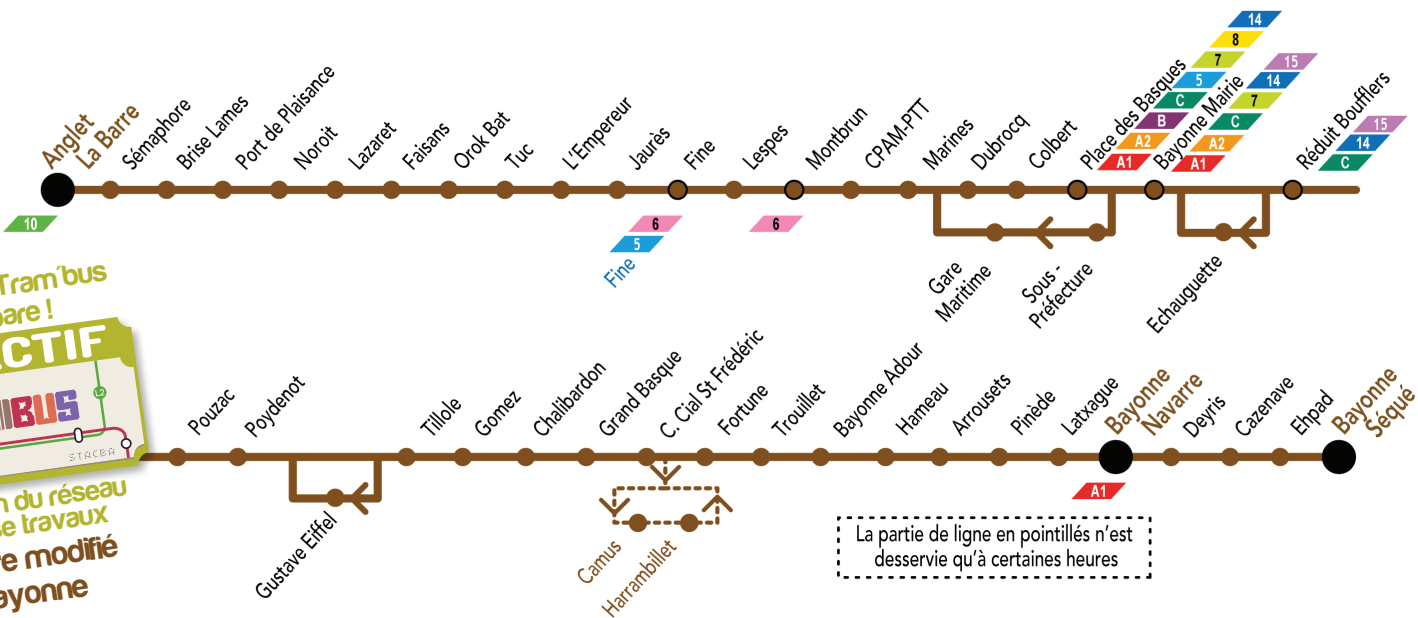

Anglet
La Barre

Bayonne
Navarre

Bayonne
Séqué

11

Anglet La Barre
Bayonne Navarre
Bayonne Séqué

11

Chronoplus
Réseau de Transports de la Communauté d'agglomération Pays Basque
chronoplus.eu

Horaires valables du
06/11/2017 à juin 2018

Les titres

Les tickets

1 heure	Valable pendant 1 heure après la 1ère validation.	1€
10x1h	Valable 10 X 1 heure après la 1ère validation.	8€
24 heures	Libre circulation 24 heures après la 1ère validation.	2€
7 jours	Libre circulation 7 jours après la 1ère validation.	11€

Les abonnements

Tout public

1 mois	Valable du 1er au dernier jour du mois.	30€
12 mois	Valable 12 mois à partir de la 1ère validation.	300€
été	Valable du 1er Juillet au 31 Août.	30€

Jeune (6/25 ans ou étudiant)

1 mois	Valable du 1er au dernier jour du mois.	16€
3 mois	Valable 3 mois consécutifs y compris le mois de la 1ère validation.	45€
10 mois	Valable 10 mois consécutifs y compris le mois de la 1ère validation.	130€
12 mois	Valable 12 mois à partir de la 1ère validation.	150€

Séniors + de 65 ans

1 mois	Valable du 1er au dernier jour du mois.	25€
12 mois	Valable 12 mois à partir de la 1ère validation.	250€

* prélevement automatique

L'arrivée du Tram'bus se prépare !
OBJECTIF TRAM'BUS
Adaptation du réseau en phase travaux itinéraire modifié à Bayonne

Le calendrier

Périodes scolaires :

Du Lundi 4 Septembre au Vendredi 20 Octobre
Du Lundi 6 Novembre au Vendredi 22 Décembre
Du Lundi 8 Janvier au Vendredi 9 Février
Du Lundi 26 Février au Vendredi 6 Avril
Du Lundi 23 Avril au Vendredi 6 Juillet

Le réseau Chronoplus ne fonctionne pas le 1er Mai

Périodes vacances scolaires :

Toussaint

Du Samedi 21 Octobre au Dimanche 5 Novembre

Noël

Du Samedi 23 Décembre au Dimanche 7 Janvier

Hiver

Du Samedi 10 Février au Dimanche 25 Février

Pâques

Du Samedi 7 Avril au Dimanche 22 Avril

Kiosque Chronoplus

du lundi au samedi
8h15-12h / 13h30-18h

à Bayonne

Place de Gaulle - 05 59 59 04 61

à Biarritz

Avenue L. Barthou - 05 59 24 26 53

Sur mon mobile

Mobi

Android

Iphone

chronoplus.eu

05 59 52 59 52

Chronoplus
Réseau de Transports de la Communauté d'agglomération Pays Basque