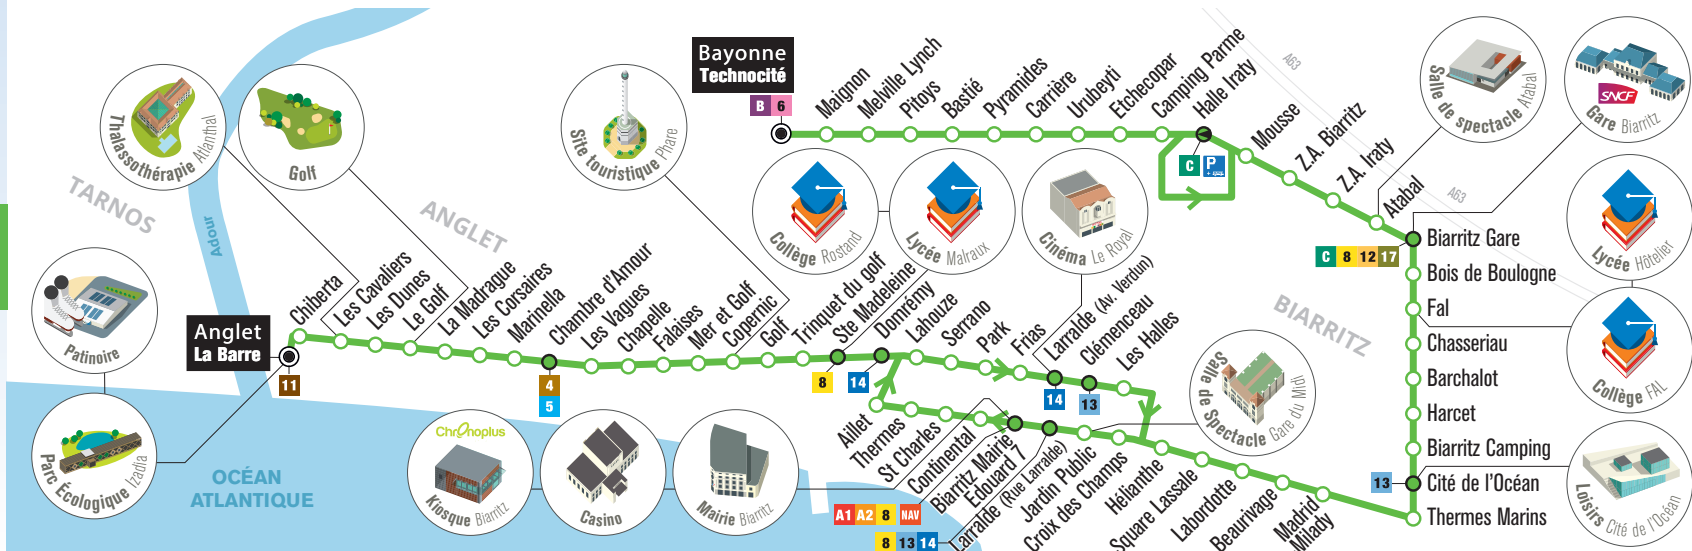

OÙ TROUVER VOS TITRES DE TRANSPORT ?

Les kiosques Chronoplus vous accueillent :

1. du **lundi** au **samedi**
   - de **8h15 à 12h** et de **13h30 à 18h**
2. Kiosque Bayonne – Place de Gaulle
   Kiosque Biarritz – Avenue L. Barthou (jusqu'en octobre)
   13 avenue de la Marne (à partir d'octobre)

Liste des dépositaires sur chronoplus.eu

A bord des bus :

PASS 1h = **1€** PASS 24h = **2€**

Pour consulter les horaires et les plans des lignes

Rendez-vous dans les kiosques et sur notre site Internet :

chronoplus.eu

Suivez-nous sur :

LIGNE 10 VALABLE DU 3 SEPTEMBRE 2018 À JUN 2019

Zoom abonnements

10

Une ligne pratique pour profiter de la cité de l'Océan de Biarritz et de la patinoire d'Anglet.

Connectez vos envies !

Ed. n° 2

Chronoplus

Objectif Tram Bus

Le trambus est bientôt là !!
Encore un peu de patience...

Les adaptations du réseau en phase travaux vont continuer.

Pour vous tenir informé(e), UNE ASTUCE :
Créez votre espace perso sur : chronoplus.eu

choisissez vos lignes et vos itinéraires favoris et nous vous avertissons par mail ou sms des perturbations sur vos lignes.

Plus d'informations sur chronoplus.eu

Votre calendrier

Les périodes scolaires

- Du Lundi **3 Septembre** au Vendredi **19 octobre**
- Du Lundi **5 Novembre** au Vendredi **21 décembre**
- Du Lundi **7 Janvier** au Vendredi **15 février**
- Du Lundi **4 Mars** au Vendredi **12 avril**
- Du Lundi **29 Avril** au Vendredi **5 juillet**

Le réseau Chronoplus ne fonctionne pas le 1er Mai.

Les vacances scolaires

Toussaint	Du samedi 20 octobre au dimanche 4 novembre
Noël	Du samedi 22 décembre au dimanche 6 janvier
Hiver	Du samedi 16 février au dimanche 3 Mars
Pâques	Du samedi 13 Avril au dimanche 28 Avril

Tout public

1 mois	Valable du 1er au dernier jour du mois.	30€
12 mois	Valable 12 mois à partir de la 1ère validation.	300€*
été	Valable du 1er Juillet au 31 Août.	30€

Jeune (6/25 ans ou étudiant)

1 mois	Valable du 1er au dernier jour du mois.	16€
3 mois	Valable 3 mois consécutifs y compris le mois de la 1ère validation.	45€
10 mois	Valable 10 mois consécutifs y compris le mois de la 1ère validation.	130€
12 mois	Valable 12 mois à partir de la 1ère validation.	150€*

Séniors (+ de 65 ans)

1 mois	Valable du 1er au dernier jour du mois.	25€
12 mois	Valable 12 mois à partir de la 1ère validation.	250€*

* Prélèvement automatique