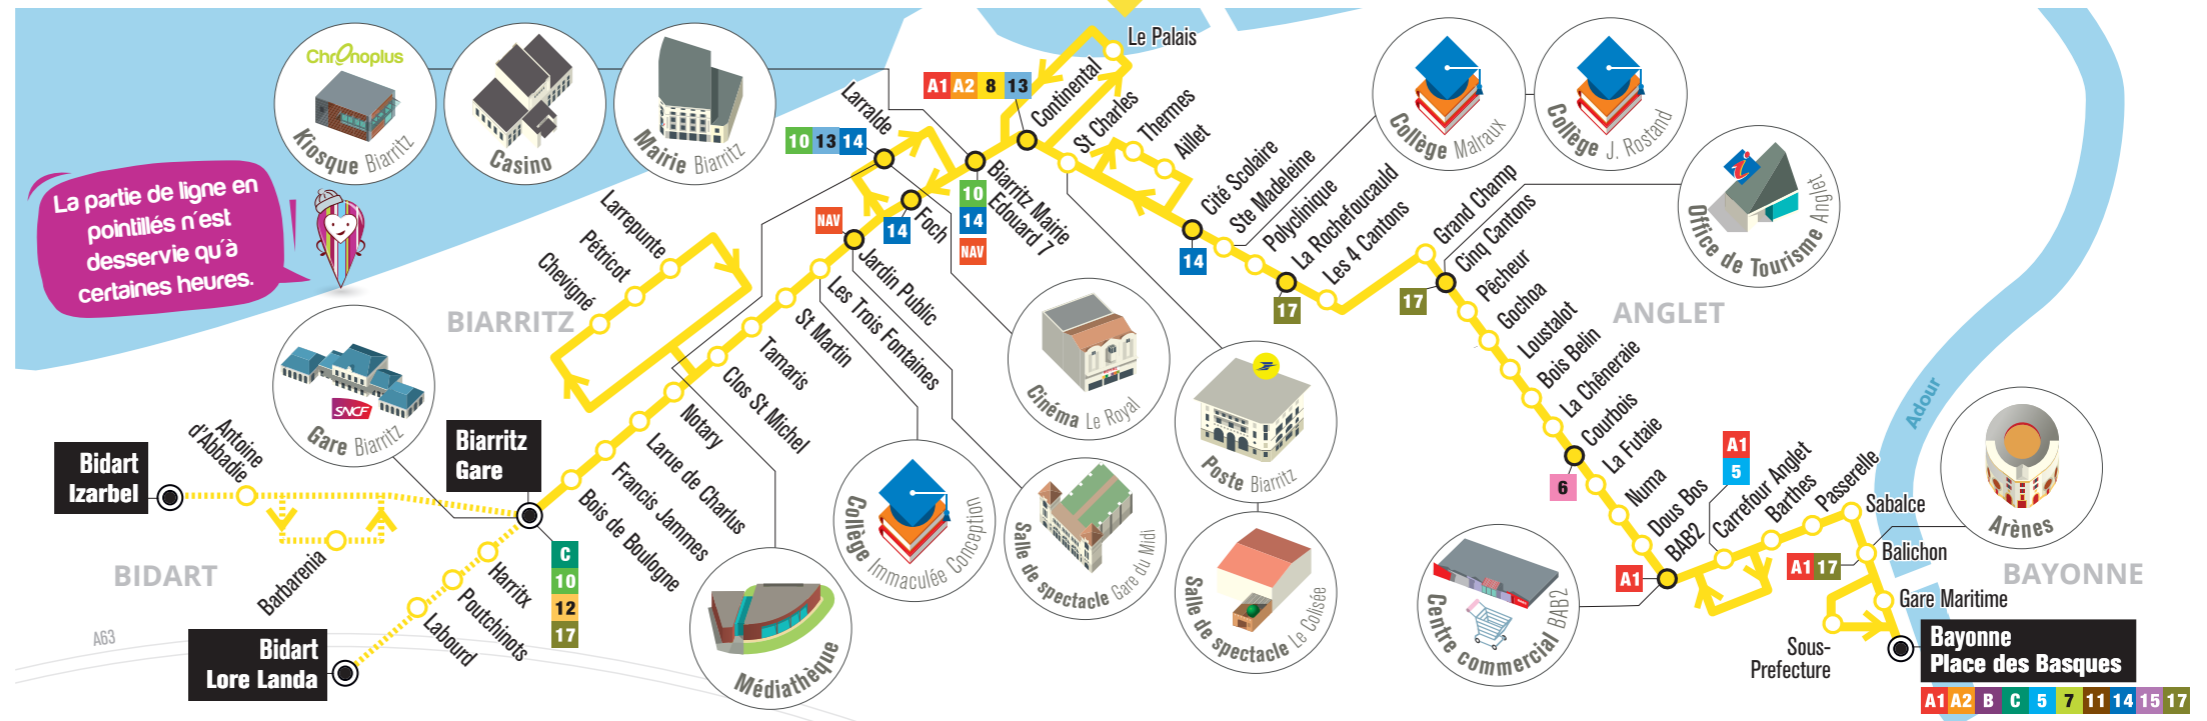

OÙ TROUVER VOS TITRES DE TRANSPORT ?

Les kiosques Chronoplus vous accueillent :

- du **lundi** au **samedi**
- de **8h15 à 12h** et de **13h30 à 18h**

Kiosque Bayonne – Place de Gaulle

Kiosque Biarritz – Avenue L. Barthou (jusqu'en octobre)
13 avenue de la Marne (à partir d'octobre)

Suivez-nous sur :   

LIGNE 8 VALABLE DU 3 SEPTEMBRE 2018 À JUIN 2019

Dimanches & jours fériés

Bayonne Place des Basques → Biarritz Gare / Bidart Lore Landa

Bayonne Place des Basques	08:10	09:15	10:07	11:01	12:12	13:03	13:30	14:15	14:58	15:27	16:01	16:36	17:15	18:08	18:47	19:21	20:04
Anglet BAB2	08:18	09:23	10:15	11:09	12:21	13:13	13:40	14:24	15:07	15:37	16:10	16:45	17:24	18:17	18:56	19:30	20:12
Anglet Cinq Cantons	08:27	09:32	10:24	11:18	12:30	13:22	13:49	14:33	15:16	15:46	16:19	16:54	17:33	18:26	19:05	19:39	20:20
Biarritz Cité Scolaire	08:36	09:41	10:34	11:28	12:40	13:31	13:58	14:42	15:26	15:56	16:29	17:04	17:43	18:35	19:13	19:47	20:28
Biarritz Mairie - Edouard 7	08:41	09:46	10:40	11:34	12:45	13:36	14:03	14:47	15:31	16:01	16:34	17:09	17:48	18:40	19:18	19:52	20:33
Biarritz Pétricot	08:49	09:54	10:49	11:43	12:54	13:44	14:12	14:56	15:40	16:10	16:43	17:19	17:58	18:50	19:27	20:01	20:41
Biarritz Gare	08:56	10:01	10:56	11:50	13:00	13:50	14:18	15:02	15:46	16:16	16:49	17:26	18:05	18:56	19:33	20:07	20:47
Bidart Lore Landa	09:01		11:01		13:05			15:07			16:54			19:01		20:12	