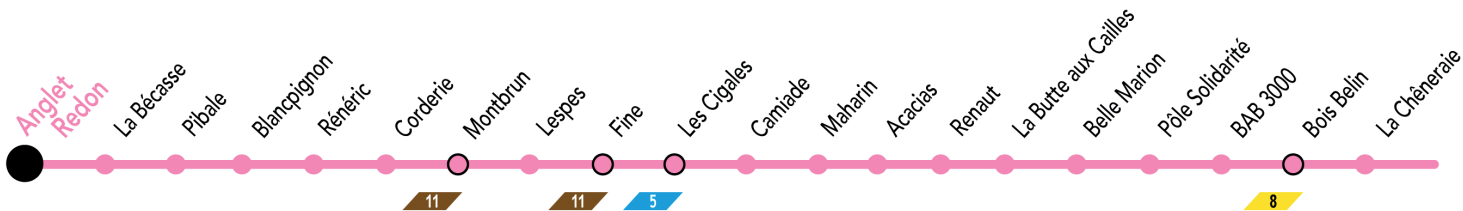

Les titres

* prélevement automatique

Les tickets

1 heure	Valable pendant 1 heure après la 1ère validation.	1€
10x1h	Valable 10 X 1 heure après la 1ère validation.	8€
24 heures	Libre circulation 24 heures après la 1ère validation.	2€
7 jours	Libre circulation 7 jours après la 1ère validation.	11€

Les abonnements

Tout public		
1 mois	Valable du 1er au dernier jour du mois.	30€
12 mois	Valable 12 mois à partir de la 1ère validation.	300€
été	Valable du 1er Juillet au 31 Août.	30€

Jeune (6/25 ans ou étudiant)

1 mois	Valable du 1er au dernier jour du mois.	16€
3 mois	Valable 3 mois consécutifs y compris le mois de la 1ère validation.	45€
10 mois	Valable 10 mois consécutifs y compris le mois de la 1ère validation.	130€
12 mois	Valable 12 mois à partir de la 1ère validation.	150€

Séniors + de 65 ans

1 mois	Valable du 1er au dernier jour du mois.	25€
12 mois	Valable 12 mois à partir de la 1ère validation.	250€

Le calendrier

Périodes scolaires :

- Du Lundi 4 Septembre au Vendredi 20 Octobre
- Du Lundi 6 Novembre au Vendredi 22 Décembre
- Du Lundi 8 Janvier au Vendredi 9 Février
- Du Lundi 26 Février au Vendredi 6 Avril
- Du Lundi 23 Avril au Vendredi 6 Juillet

Le réseau Chronoplus ne fonctionne pas le 1er Mai

Périodes vacances scolaires :

- **Toussaint**
  Du Samedi 21 Octobre au Dimanche 5 Novembre
- **Noël**
  Du Samedi 23 Décembre au Dimanche 7 Janvier
- **Hiver**
  Du Samedi 10 Février au Dimanche 25 Février
- **Pâques**
  Du Samedi 7 Avril au Dimanche 22 Avril