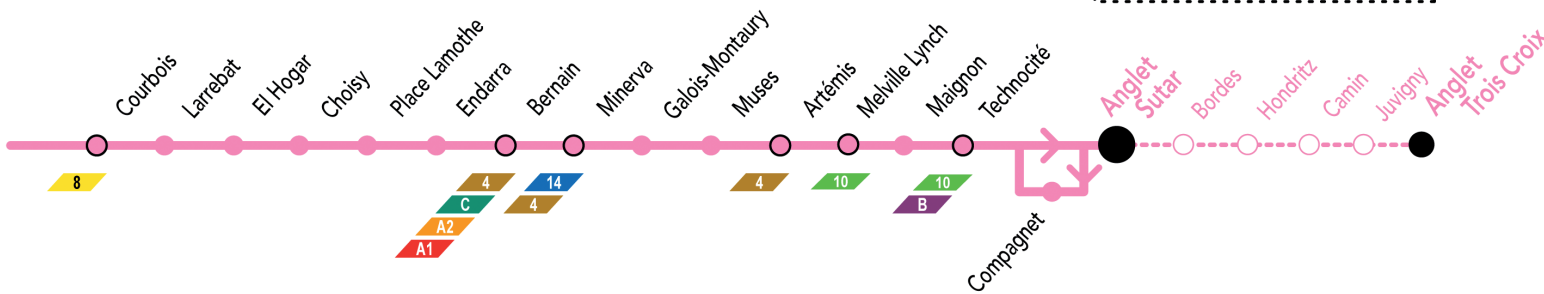

La ligne 6 ne fonctionne pas le dimanche et les jours fériés

La partie de ligne en pointillés n'est desservie qu'à certaines heures

Kiosque Chronoplus

- du lundi au samedi**
8h15-12h / 13h30-18h
- à Bayonne**
Place de Gaulle - 05 59 59 04 61
- à Biarritz**
Avenue L. Barthou - 05 59 24 26 53