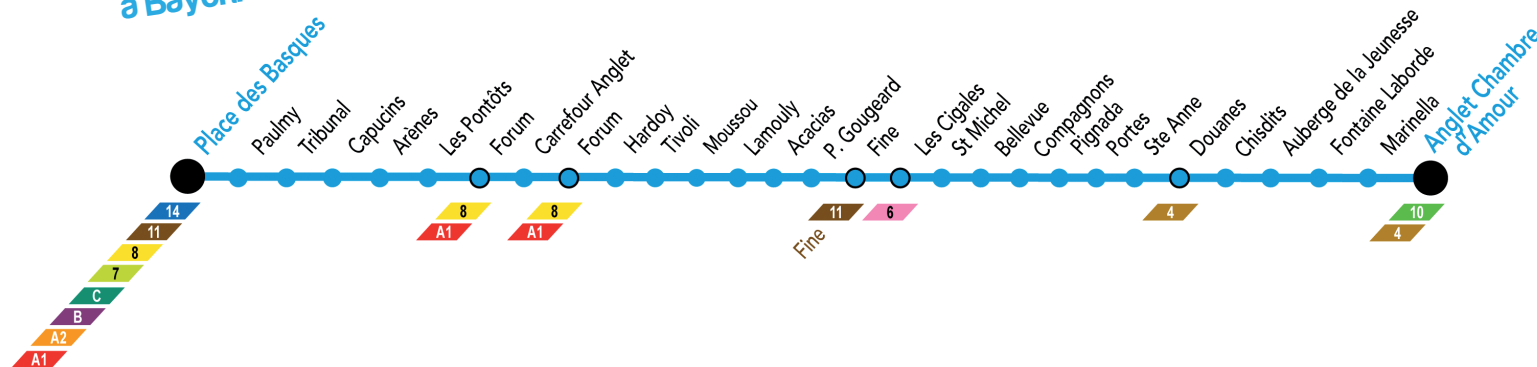

Séniors + de 65 ans

1 mois	Valable du 1 ^{er} au dernier jour du mois.	25€
12 mois	Valable 12 mois à partir de la 1 ^{ère} validation.	250€*

* prélevement automatique

L'arrivée du Tram'bus
se prépare !
OBJECTIF
TRAM'BUS
Adaptation du réseau
en phase travaux
itinéraire modifié
à Bayonne

Chronoplus
Réseau de Transports de la Communauté d'agglomération Pays Basque

Ligne 5

Horaires de Novembre à Juin

Bayonne Place des Basques → Anglet Chambre d'Amour

Du lundi au vendredi en périodes scolaires (voir calendrier au dos)

▲ Démarre de l'arrêt Les Vagues à 16h05

Les samedis et du lundi au vendredi en périodes de vacances scolaires (voir calendrier au dos)

Anglet Chambre d'Amour	07:10	07:41	08:06	08:36	09:10	09:40	10:25	10:55	11:25	11:52	12:26	13:06	13:40	14:20	14:53	15:30	16:10	16:51	17:31	18:05	18:35	19:15	19:55
Anglet Ste Anne	07:16	07:47	08:12	08:42	09:16	09:46	10:31	11:01	11:31	11:58	12:32	13:12	13:46	14:26	14:59	15:36	16:17	16:58	17:38	18:11	18:41	19:21	20:01
Anglet Fine	07:22	07:53	08:18	08:48	09:21	09:51	10:36	11:06	11:37	12:04	12:38	13:17	13:51	14:31	15:04	15:42	16:23	17:04	17:44	18:17	18:47	19:26	20:06
Anglet Tivoli	07:25	07:56	08:21	08:51	09:24	09:54	10:39	11:09	11:40	12:07	12:41	13:20	13:54	14:34	15:07	15:45	16:26	17:07	17:47	18:20	18:50	19:29	20:09
Carrefour Anglet	07:28	07:59	08:24	08:54	09:27	09:57	10:42	11:12	11:43	12:10	12:44	13:23	13:57	14:37	15:10	15:48	16:29	17:10	17:50	18:23	18:53	19:31	20:11
Bayonne Tribunal	07:35	08:06	08:31	09:01	09:33	10:03	10:48	11:18	11:49	12:16	12:50	13:29	14:03	14:44	15:17	15:55	16:36	17:18	17:58	18:30	18:59	19:37	20:16
Bayonne Place des Basques	07:40	08:11	08:36	09:06	09:38	10:08	10:52	11:22	11:53	12:21	12:55	13:34	14:08	14:49	15:22	16:00	16:41	17:23	18:03	18:35	19:04	19:41	20:20