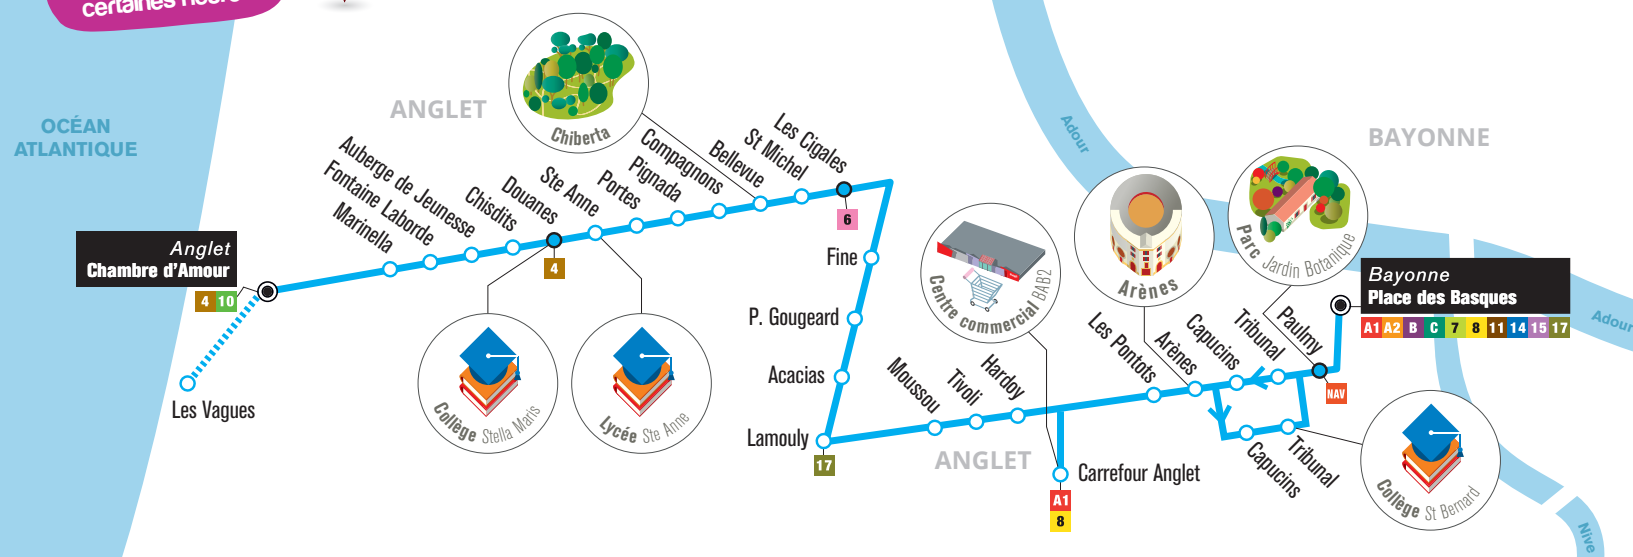

OÙ TROUVER VOS TITRES DE TRANSPORT ?

Les kiosques Chronoplus vous accueillent :

1. du **lundi** au **samedi**
   - de **8h15 à 12h** et de **13h30 à 18h**
2. Kiosque Bayonne – Place de Gaulle
   Kiosque Biarritz – Avenue L. Barthou (jusqu'en octobre)
   13 avenue de la Marne (à partir d'octobre)

Liste des dépositaires sur [*chronoplus.eu](http://chronoplus.eu)

A bord des bus :

PASS 1h = **1€** PASS 24h = **2€**

Pour consulter les horaires et les plans des lignes

Rendez-vous dans les kiosques et sur notre site Internet :

chronoplus.eu

Suivez-nous sur :

LIGNE 5 VALABLE DU 3 SEPTEMBRE 2018 À JUN 2019

La partie de ligne en pointillés n'est desservie qu'à certaines heures.

Zoom abonnements

Objectif Tram'Bus

Votre calendrier

Anglet Chambre d'Amour

Bayonne Place des Basques

5

Direction les centres villes de Bayonne et Anglet !

Connectez vos envies !

Ed. n° 2

Tout public

1 mois	Valable du 1er au dernier jour du mois.	30€
12 mois	Valable 12 mois à partir de la 1ère validation.	300€*
été	Valable du 1er Juillet au 31 Août.	30€

Jeune (6/25 ans ou étudiant)

1 mois	Valable du 1er au dernier jour du mois.	16€
3 mois	Valable 3 mois consécutifs y compris le mois de la 1ère validation.	45€
10 mois	Valable 10 mois consécutifs y compris le mois de la 1ère validation.	130€
12 mois	Valable 12 mois à partir de la 1ère validation.	150€*

Séniors (+ de 65 ans)

1 mois	Valable du 1er au dernier jour du mois.	25€
12 mois	Valable 12 mois à partir de la 1ère validation.	250€*

* Prélèvement automatique

Le trambus est bientôt là !!
Encore un peu de patience...

Les adaptations du réseau en phase travaux vont continuer.

Pour vous tenir informé(e), UNE ASTUCE :
Créez votre espace perso sur : [*chronoplus.eu](http://chronoplus.eu)

choisissez vos lignes et vos itinéraires favoris et nous vous avvertissons par mail ou sms des perturbations sur vos lignes.

Plus d'informations sur chronoplus.eu

Les périodes scolaires

- Du Lundi **3 Septembre** au Vendredi **19 octobre**
- Du Lundi **5 Novembre** au Vendredi **21 décembre**
- Du Lundi **7 Janvier** au Vendredi **15 février**
- Du Lundi **4 Mars** au Vendredi **12 avril**
- Du Lundi **29 Avril** au Vendredi **5 juillet**

Le réseau Chronoplus ne fonctionne pas le 1er Mai.

Les vacances scolaires

Toussaint Du samedi 20 octobre au dimanche 4 novembre

Noël Du samedi 22 décembre au dimanche 6 janvier

Hiver Du samedi 16 février au dimanche 3 Mars

Pâques Du samedi 13 Avril au dimanche 28 Avril

Chronoplus

Horaires valables du 03/09/2018 à juin 2019